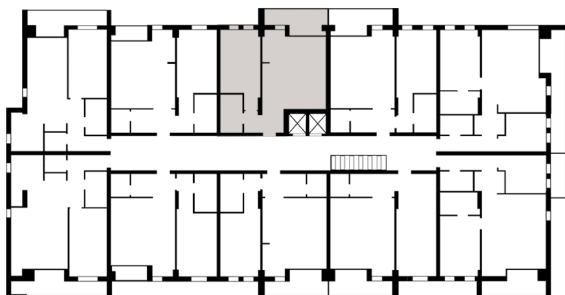

# Cartier Transilvania

APARTAMENTE BRASOV

T4 - Ap.46	2 camere
	Etaj 5
Camera de zi	24,2mp
Bucatarie	5,2mp
Dormitor	17,3mp
Hol	5,5mp
Baie	4,9mp
Balcon	8,5mp
Suprafata utila	57,1mp
Suprafata totala utila	65,6mp

# Cartier Transilvania

APARTAMENTE BRASOV

<u>T4 - Ap.46</u>	<u>2 camere</u>
	<u>Etaj 5</u>
<u>Camera de zi</u>	<u>24,2mp</u>
<u>Bucatarie</u>	<u>5,2mp</u>
<u>Dormitor</u>	<u>17,3mp</u>
<u>Hol</u>	<u>5,5mp</u>
<u>Baie</u>	<u>4,9mp</u>
<u>Balcon</u>	<u>8,5mp</u>
<u>Suprafata utila</u>	<u>57,1mp</u>
<u>Suprafata totala utila</u>	<u>65,6mp</u>