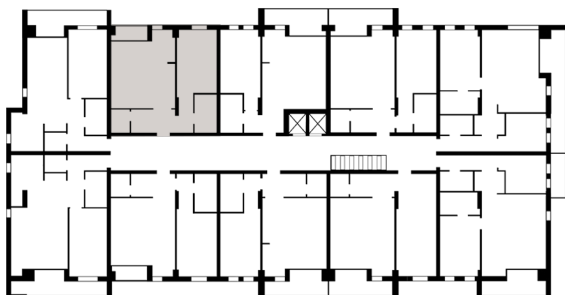

Cartier Transilvania

APARTAMENTE BRASOV

T4 - Ap.45	2 camere
	Etaj 5
Camera de zi	23,2mp
Bucatarie	5,0mp
Dormitor	19,5mp
Hol	6,4mp
Baie	4,9mp
Grup sanitar	2,3mp
Logie	3,1mp
Suprafata utila	61,3mp
Suprafata totala utila	64,4mp