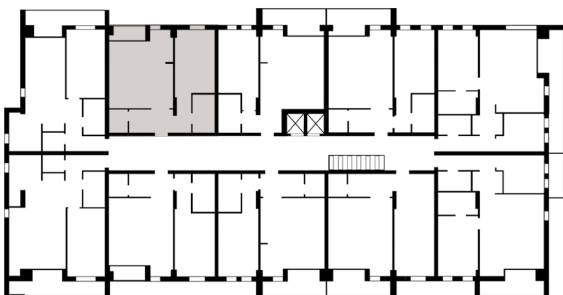

Cartier Transilvania

APARTAMENTE BRASOV

T4 - Ap.45	2 camere
	Etaj 5
Camera de zi	23,2mp
Bucatarie	5,0mp
Dormitor	19,5mp
Hol	6,4mp
Baie	4,9mp
Grup sanitar	2,3mp
Logie	3,1mp
Suprafata utila	61,3mp
Suprafata totala utila	64,4mp

E: contact@cartiertransilvania.ro
T: +40 730 909 000

Cartier Transilvania

APARTAMENTE BRASOV

<u>T4 - Ap.45</u>	<u>2 camere</u>
	<u>Etaj 5</u>
<u>Camera de zi</u>	<u>23,2mp</u>
<u>Bucatarie</u>	<u>5,0mp</u>
<u>Dormitor</u>	<u>19,5mp</u>
<u>Hol</u>	<u>6,4mp</u>
<u>Baie</u>	<u>4,9mp</u>
<u>Grup sanitar</u>	<u>2,3mp</u>
<u>Logie</u>	<u>3,1mp</u>
<u>Suprafata utila</u>	<u>61,3mp</u>
<u>Suprafata totala utila</u>	<u>64,4mp</u>