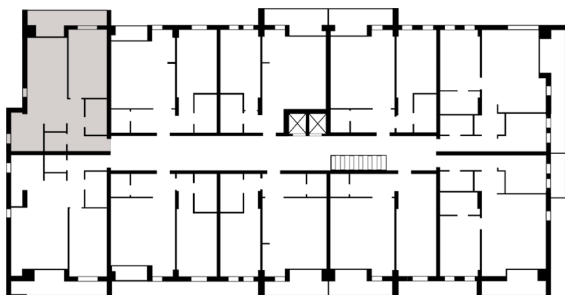

# Cartier Transilvania

APARTAMENTE BRASOV

T4 - Ap.44	2 camere
	Etaj 5
Camera de zi	21,9mp
Bucatarie	7,3mp
Dormitor	16,0mp
Hol	7,3mp
Baie	4,5mp
Grup sanitar	2,0mp
Balcon	9,5mp
Suprafata utila	59,0mp
Suprafata totala utila	68,5mp

# Cartier Transilvania

APARTAMENTE BRASOV

<u>T4 - Ap.44</u>	<u>2 camere</u>
	<u>Etaj 5</u>
<u>Camera de zi</u>	<u>21,9mp</u>
<u>Bucatarie</u>	<u>7,3mp</u>
<u>Dormitor</u>	<u>16,0mp</u>
<u>Hol</u>	<u>7,3mp</u>
<u>Baie</u>	<u>4,5mp</u>
<u>Grup sanitar</u>	<u>2,0mp</u>
<u>Balcon</u>	<u>9,5mp</u>
<u>Suprafata utila</u>	<u>59,0mp</u>
<u>Suprafata totala utila</u>	<u>68,5mp</u>