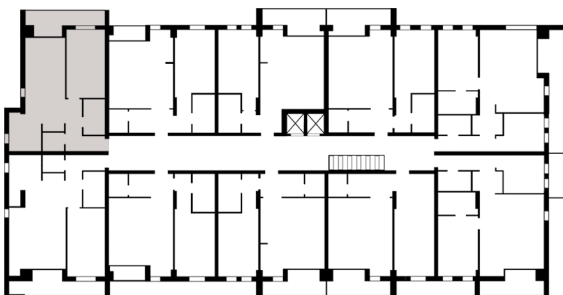

# Cartier Transilvania

APARTAMENTE BRASOV

T4 - Ap.44	2 camere
	Etaj 5
Camera de zi	21,9mp
Bucatarie	7,3mp
Dormitor	16,0mp
Hol	7,3mp
Baie	4,5mp
Grup sanitar	2,0mp
Balcon	9,5mp
Suprafata utila	59,0mp
Suprafata totala utila	68,5mp

# Cartier Transilvania

APARTAMENTE BRASOV

<u>T4 - Ap.44</u>	<u>2 camere</u>
	<u>Etaj 5</u>
<u>Camera de zi</u>	<u>21,9mp</u>
<u>Bucatarie</u>	<u>7,3mp</u>
<u>Dormitor</u>	<u>16,0mp</u>
<u>Hol</u>	<u>7,3mp</u>
<u>Baie</u>	<u>4,5mp</u>
<u>Grup sanitar</u>	<u>2,0mp</u>
<u>Balcon</u>	<u>9,5mp</u>
<u>Suprafata utila</u>	<u>59,0mp</u>
<u>Suprafata totala utila</u>	<u>68,5mp</u>