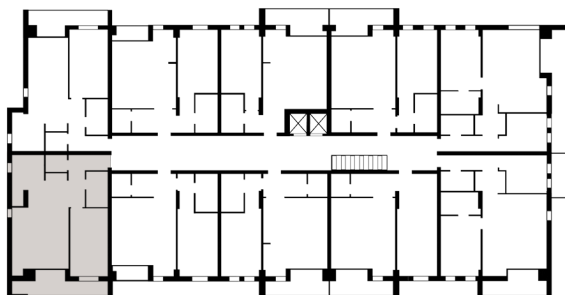

# Cartier Transilvania

APARTAMENTE BRASOV

<u>T4 - Ap.43</u>	<u>2 camere</u>
	<u>Etaj 5</u>
<u>Camera de zi</u>	<u>21,3mp</u>
<u>Bucatarie</u>	<u>13,9mp</u>
<u>Depozit</u>	<u>1,0mp</u>
<u>Dormitor</u>	<u>16,0mp</u>
<u>Hol</u>	<u>7,3mp</u>
<u>Baie</u>	<u>4,5mp</u>
<u>Grup sanitar</u>	<u>2,0mp</u>
<u>Balcon</u>	<u>10,8mp</u>
<u>Suprafata utila</u>	<u>66,0mp</u>
<u>Suprafata totala utila</u>	<u>76,8mp</u>