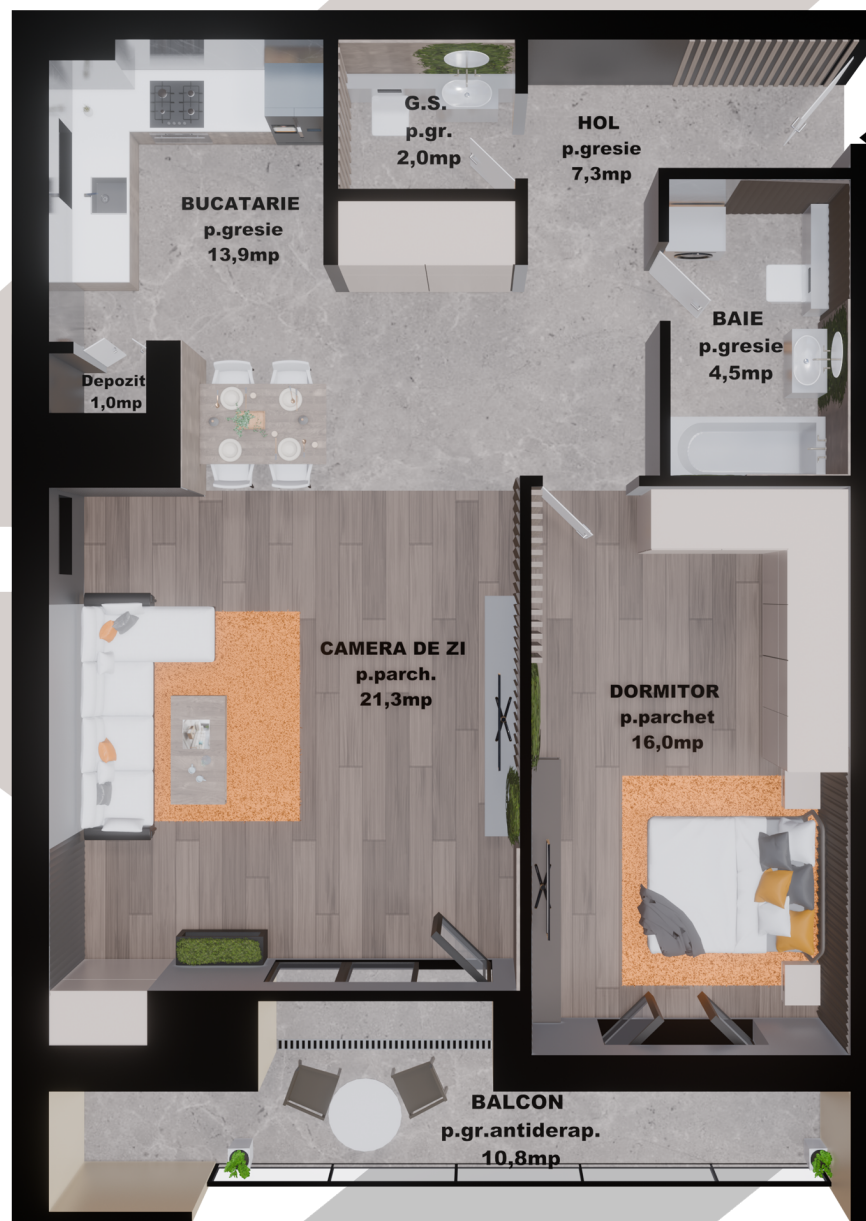

# Cartier Transilvania

APARTAMENTE BRASOV

<u>T4 - Ap.43</u>	<u>2 camere</u>
	<u>Etaj 5</u>
<u>Camera de zi</u>	<u>21,3mp</u>
<u>Bucatarie</u>	<u>13,9mp</u>
<u>Depozit</u>	<u>1,0mp</u>
<u>Dormitor</u>	<u>16,0mp</u>
<u>Hol</u>	<u>7,3mp</u>
<u>Baie</u>	<u>4,5mp</u>
<u>Grup sanitar</u>	<u>2,0mp</u>
<u>Balcon</u>	<u>10,8mp</u>
<u>Suprafata utila</u>	<u>66,0mp</u>
<u>Suprafata totala utila</u>	<u>76,8mp</u>