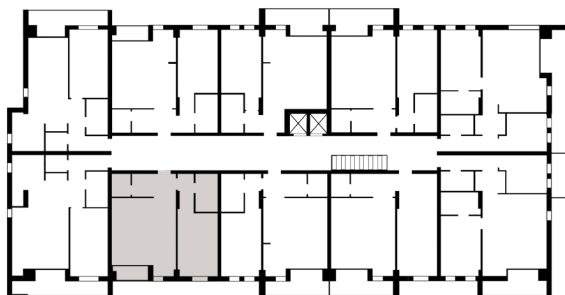

Cartier Transilvania

APARTAMENTE BRASOV

T4 - Ap.42	2 camere
	Etaj 5
Camera de zi	23,2mp
Bucatarie	5,0mp
Dormitor	19,5mp
Hol	6,4mp
Baie	4,9mp
Grup sanitar	2,3mp
Logie	3,1mp
Suprafata utila	61,3mp
Suprafata totala utila	64,4mp

Cartier Transilvania

APARTAMENTE BRASOV

<u>T4 - Ap.42</u>	<u>2 camere</u>
	<u>Etaj 5</u>
<u>Camera de zi</u>	<u>23,2mp</u>
<u>Bucatarie</u>	<u>5,0mp</u>
<u>Dormitor</u>	<u>19,5mp</u>
<u>Hol</u>	<u>6,4mp</u>
<u>Baie</u>	<u>4,9mp</u>
<u>Grup sanitar</u>	<u>2,3mp</u>
<u>Logie</u>	<u>3,1mp</u>
<u>Suprafata utila</u>	<u>61,3mp</u>
<u>Suprafata totala utila</u>	<u>64,4mp</u>