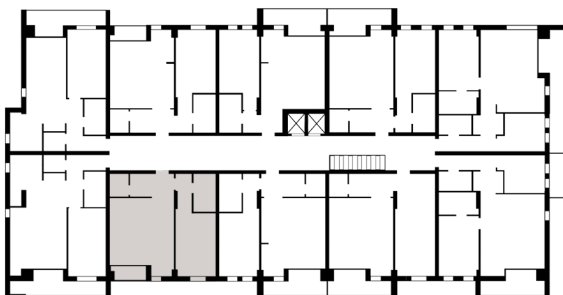

Cartier Transilvania

APARTAMENTE BRASOV

T4 - Ap.42	2 camere
	Etaj 5
Camera de zi	23,2mp
Bucatarie	5,0mp
Dormitor	19,5mp
Hol	6,4mp
Baie	4,9mp
Grup sanitar	2,3mp
Logie	3,1mp
Suprafata utila	61,3mp
Suprafata totala utila	64,4mp

Cartier Transilvania

APARTAMENTE BRASOV

<u>T4 - Ap.42</u>	<u>2 camere</u>
	<u>Etaj 5</u>
<u>Camera de zi</u>	<u>23,2mp</u>
<u>Bucatarie</u>	<u>5,0mp</u>
<u>Dormitor</u>	<u>19,5mp</u>
<u>Hol</u>	<u>6,4mp</u>
<u>Baie</u>	<u>4,9mp</u>
<u>Grup sanitar</u>	<u>2,3mp</u>
<u>Logie</u>	<u>3,1mp</u>
<u>Suprafata utila</u>	<u>61,3mp</u>
<u>Suprafata totala utila</u>	<u>64,4mp</u>