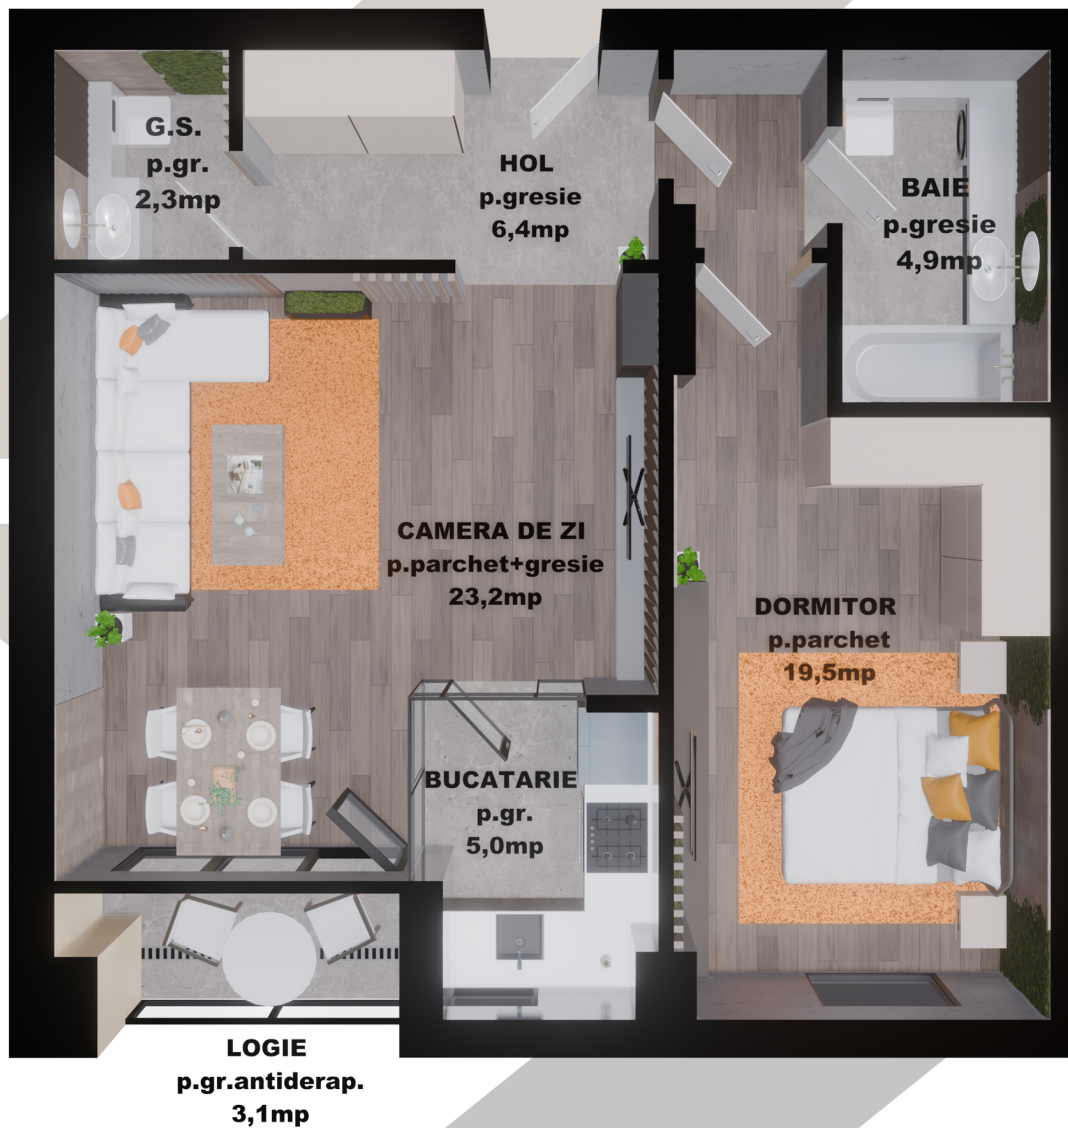

Cartier Transilvania

APARTAMENTE BRASOV

T4 - Ap.42	2 camere
	Etaj 5
Camera de zi	23,2mp
Bucatarie	5,0mp
Dormitor	19,5mp
Hol	6,4mp
Baie	4,9mp
Grup sanitar	2,3mp
Logie	3,1mp
Suprafata utila	61,3mp
Suprafata totala utila	64,4mp

Cartier Transilvania

APARTAMENTE BRASOV

<u>T4 - Ap.42</u>	<u>2 camere</u>
	<u>Etaj 5</u>
<u>Camera de zi</u>	<u>23,2mp</u>
<u>Bucatarie</u>	<u>5,0mp</u>
<u>Dormitor</u>	<u>19,5mp</u>
<u>Hol</u>	<u>6,4mp</u>
<u>Baie</u>	<u>4,9mp</u>
<u>Grup sanitar</u>	<u>2,3mp</u>
<u>Logie</u>	<u>3,1mp</u>
<u>Suprafata utila</u>	<u>61,3mp</u>
<u>Suprafata totala utila</u>	<u>64,4mp</u>