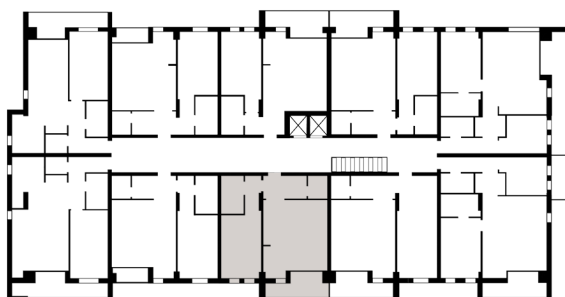

Cartier Transilvania

APARTAMENTE BRASOV

T4 - Ap.41	2 camere
	Etaj 5
Camera de zi	24,2mp
Bucatarie	5,2mp
Dormitor	19,5mp
Hol	6,4mp
Baie	4,9mp
Grup sanitar	2,3mp
Balcon	8,5mp
Suprafata utila	62,5mp
Suprafata totala utila	71,0mp

Cartier Transilvania

APARTAMENTE BRASOV

<u>T4 - Ap.41</u>	<u>2 camere</u>
	<u>Etaj 5</u>
<u>Camera de zi</u>	<u>24,2mp</u>
<u>Bucatarie</u>	<u>5,2mp</u>
<u>Dormitor</u>	<u>19,5mp</u>
<u>Hol</u>	<u>6,4mp</u>
<u>Baie</u>	<u>4,9mp</u>
<u>Grup sanitar</u>	<u>2,3mp</u>
<u>Balcon</u>	<u>8,5mp</u>
<u>Suprafata utila</u>	<u>62,5mp</u>
<u>Suprafata totala utila</u>	<u>71,0mp</u>