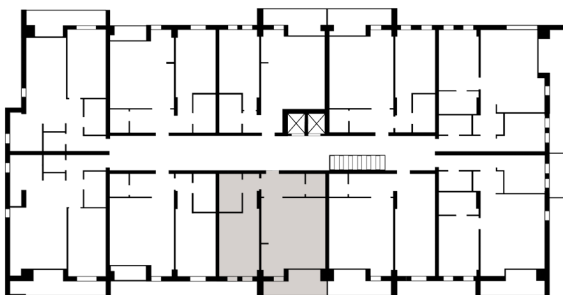

Cartier Transilvania

APARTAMENTE BRASOV

T4 - Ap.41	2 camere
	Etaj 5
Camera de zi	24,2mp
Bucatarie	5,2mp
Dormitor	19,5mp
Hol	6,4mp
Baie	4,9mp
Grup sanitar	2,3mp
Balcon	8,5mp
Suprafata utila	62,5mp
Suprafata totala utila	71,0mp

Cartier Transilvania

APARTAMENTE BRASOV

<u>T4 - Ap.41</u>	<u>2 camere</u>
	<u>Etaj 5</u>
<u>Camera de zi</u>	<u>24,2mp</u>
<u>Bucatarie</u>	<u>5,2mp</u>
<u>Dormitor</u>	<u>19,5mp</u>
<u>Hol</u>	<u>6,4mp</u>
<u>Baie</u>	<u>4,9mp</u>
<u>Grup sanitar</u>	<u>2,3mp</u>
<u>Balcon</u>	<u>8,5mp</u>
<u>Suprafata utila</u>	<u>62,5mp</u>
<u>Suprafata totala utila</u>	<u>71,0mp</u>