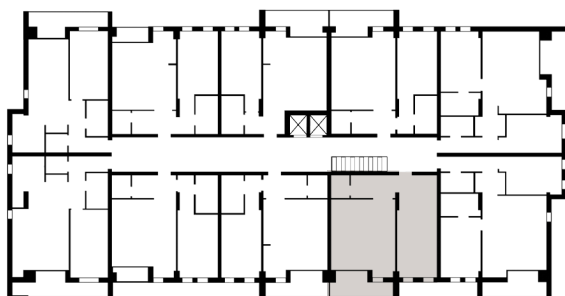

# Cartier Transilvania

APARTAMENTE BRASOV

T4 - Ap.40	2 camere
	Etaj 4
Camera de zi	24,2mp
Bucatarie	5,2mp
Dormitor	17,3mp
Hol	8,7mp
Baie	4,9mp
Grup sanitar	2,3mp
Balcon	8,5mp
Suprafata utila	62,6mp
Suprafata totala utila	71,1mp

# Cartier Transilvania

APARTAMENTE BRASOV

<u>T4 - Ap.40</u>	<u>2 camere</u>
	<u>Etaj 4</u>
<u>Camera de zi</u>	<u>24,2mp</u>
<u>Bucatarie</u>	<u>5,2mp</u>
<u>Dormitor</u>	<u>17,3mp</u>
<u>Hol</u>	<u>8,7mp</u>
<u>Baie</u>	<u>4,9mp</u>
<u>Grup sanitar</u>	<u>2,3mp</u>
<u>Balcon</u>	<u>8,5mp</u>
<u>Suprafata utila</u>	<u>62,6mp</u>
<u>Suprafata totala utila</u>	<u>71,1mp</u>