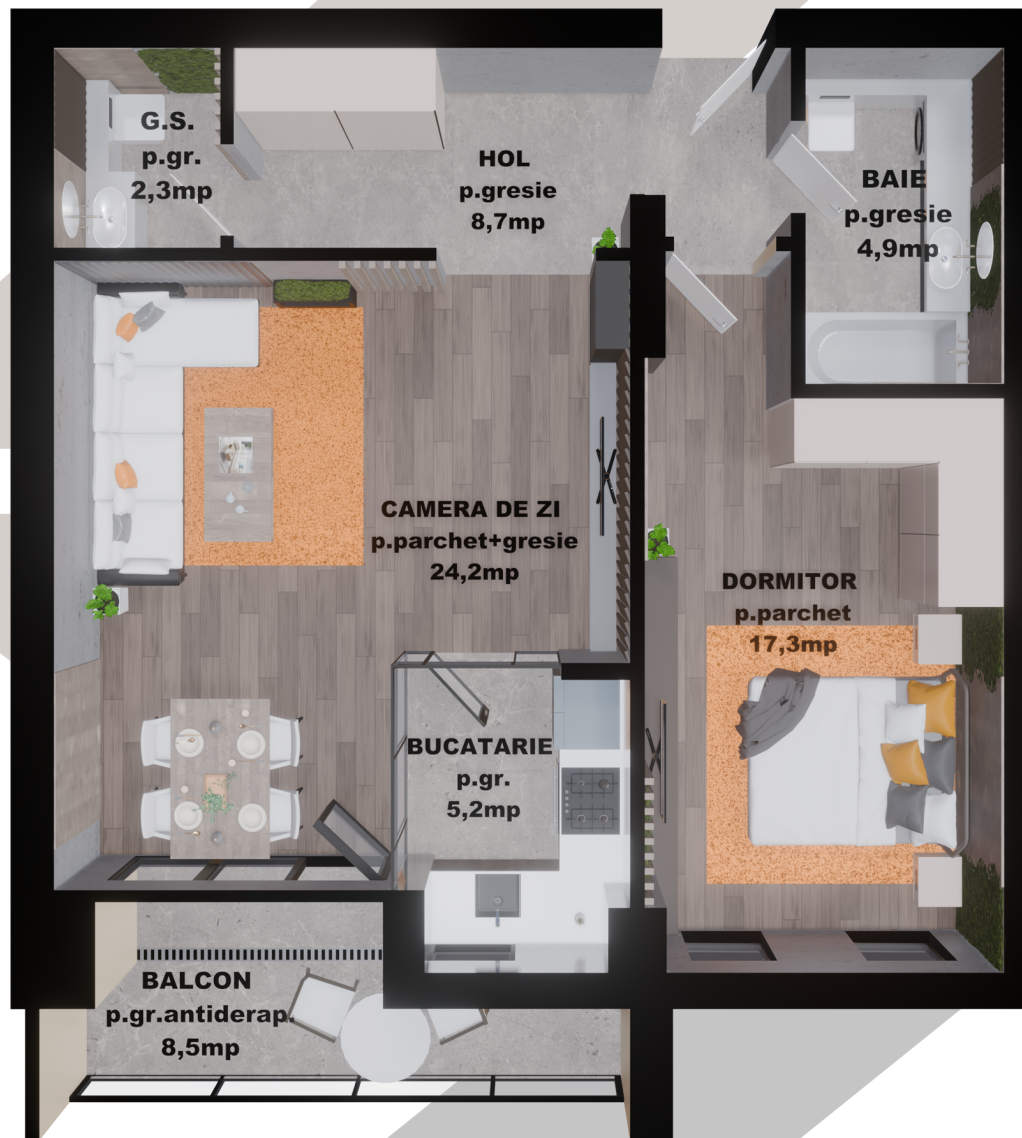

# Cartier Transilvania

APARTAMENTE BRASOV

T4 - Ap.40	2 camere
	Etaj 4
Camera de zi	24,2mp
Bucatarie	5,2mp
Dormitor	17,3mp
Hol	8,7mp
Baie	4,9mp
Grup sanitar	2,3mp
Balcon	8,5mp
Suprafata utila	62,6mp
Suprafata totala utila	71,1mp

# Cartier Transilvania

APARTAMENTE BRASOV

<u>T4 - Ap.40</u>	<u>2 camere</u>
	<u>Etaj 4</u>
<u>Camera de zi</u>	<u>24,2mp</u>
<u>Bucatarie</u>	<u>5,2mp</u>
<u>Dormitor</u>	<u>17,3mp</u>
<u>Hol</u>	<u>8,7mp</u>
<u>Baie</u>	<u>4,9mp</u>
<u>Grup sanitar</u>	<u>2,3mp</u>
<u>Balcon</u>	<u>8,5mp</u>
<u>Suprafata utila</u>	<u>62,6mp</u>
<u>Suprafata totala utila</u>	<u>71,1mp</u>