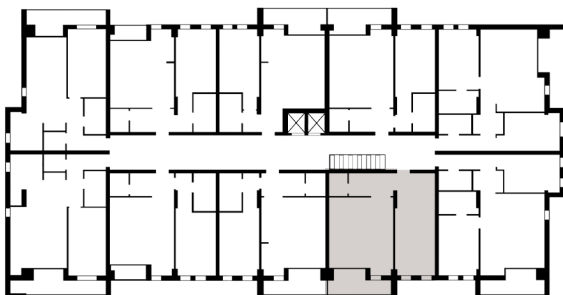

# Cartier Transilvania

APARTAMENTE BRASOV

T4 - Ap.40	2 camere
	Etaj 4
Camera de zi	24,2mp
Bucatarie	5,2mp
Dormitor	17,3mp
Hol	8,7mp
Baie	4,9mp
Grup sanitar	2,3mp
Balcon	8,5mp
Suprafata utila	62,6mp
Suprafata totala utila	71,1mp

# Cartier Transilvania

APARTAMENTE BRASOV

<u>T4 - Ap.40</u>	<u>2 camere</u>
	<u>Etaj 4</u>
<u>Camera de zi</u>	<u>24,2mp</u>
<u>Bucatarie</u>	<u>5,2mp</u>
<u>Dormitor</u>	<u>17,3mp</u>
<u>Hol</u>	<u>8,7mp</u>
<u>Baie</u>	<u>4,9mp</u>
<u>Grup sanitar</u>	<u>2,3mp</u>
<u>Balcon</u>	<u>8,5mp</u>
<u>Suprafata utila</u>	<u>62,6mp</u>
<u>Suprafata totala utila</u>	<u>71,1mp</u>