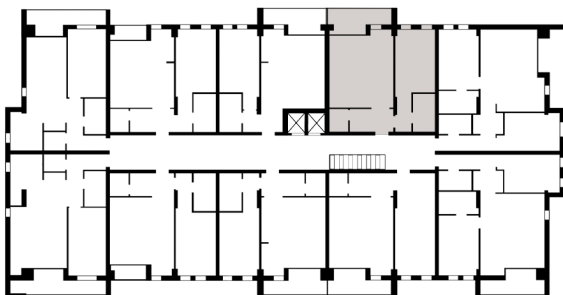

# Cartier Transilvania

APARTAMENTE BRASOV

T4 - Ap.37	2 camere
	Etaj 4
Camera de zi	24,2mp
Bucatarie	5,2mp
Dormitor	19,5mp
Hol	6,4mp
Baie	4,9mp
Grup sanitar	2,3mp
Balcon	8,5mp
Suprafata utila	62,5mp
Suprafata totala utila	71,0mp

# Cartier Transilvania

APARTAMENTE BRASOV

<u>T4 - Ap.37</u>	<u>2 camere</u>
	<u>Etaj 4</u>
<u>Camera de zi</u>	<u>24,2mp</u>
<u>Bucatarie</u>	<u>5,2mp</u>
<u>Dormitor</u>	<u>19,5mp</u>
<u>Hol</u>	<u>6,4mp</u>
<u>Baie</u>	<u>4,9mp</u>
<u>Grup sanitar</u>	<u>2,3mp</u>
<u>Balcon</u>	<u>8,5mp</u>
<u>Suprafata utila</u>	<u>62,5mp</u>
<u>Suprafata totala utila</u>	<u>71,0mp</u>