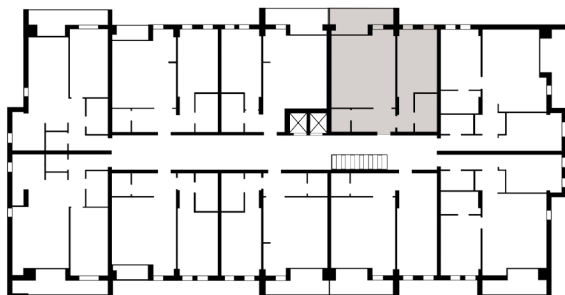

# Cartier Transilvania

APARTAMENTE BRASOV

T4 - Ap.37	2 camere
	Etaj 4
Camera de zi	24,2mp
Bucatarie	5,2mp
Dormitor	19,5mp
Hol	6,4mp
Baie	4,9mp
Grup sanitar	2,3mp
Balcon	8,5mp
Suprafata utila	62,5mp
Suprafata totala utila	71,0mp

# Cartier Transilvania

APARTAMENTE BRASOV

<u>T4 - Ap.37</u>	<u>2 camere</u>
	<u>Etaj 4</u>
<u>Camera de zi</u>	<u>24,2mp</u>
<u>Bucatarie</u>	<u>5,2mp</u>
<u>Dormitor</u>	<u>19,5mp</u>
<u>Hol</u>	<u>6,4mp</u>
<u>Baie</u>	<u>4,9mp</u>
<u>Grup sanitar</u>	<u>2,3mp</u>
<u>Balcon</u>	<u>8,5mp</u>
<u>Suprafata utila</u>	<u>62,5mp</u>
<u>Suprafata totala utila</u>	<u>71,0mp</u>