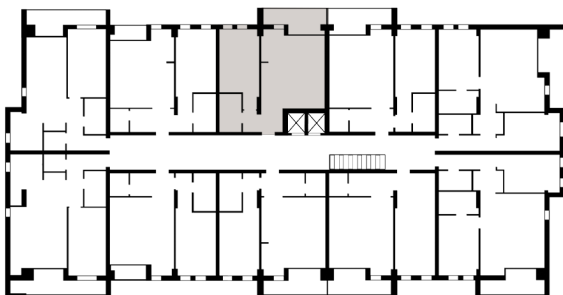

Cartier Transilvania

APARTAMENTE BRASOV

T4 - Ap.36	2 camere
	Etaj 4
Camera de zi	24,2mp
Bucatarie	5,2mp
Dormitor	17,3mp
Hol	5,5mp
Baie	4,9mp
Balcon	8,5mp
Suprafata utila	57,1mp
Suprafata totala utila	65,6mp

E: contact@cartiertransilvania.ro
T: +40 730 909 000

Cartier Transilvania

APARTAMENTE BRASOV

<u>T4 - Ap.36</u>	<u>2 camere</u>
	<u>Etaj 4</u>
<u>Camera de zi</u>	<u>24,2mp</u>
<u>Bucatarie</u>	<u>5,2mp</u>
<u>Dormitor</u>	<u>17,3mp</u>
<u>Hol</u>	<u>5,5mp</u>
<u>Baie</u>	<u>4,9mp</u>
<u>Balcon</u>	<u>8,5mp</u>
<u>Suprafata utila</u>	<u>57,1mp</u>
<u>Suprafata totala utila</u>	<u>65,6mp</u>