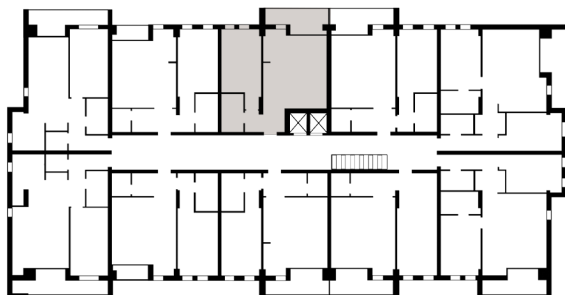

Cartier Transilvania

APARTAMENTE BRASOV

T4 - Ap.36	2 camere
	Etaj 4
Camera de zi	24,2mp
Bucatarie	5,2mp
Dormitor	17,3mp
Hol	5,5mp
Baie	4,9mp
Balcon	8,5mp
Suprafata utila	57,1mp
Suprafata totala utila	65,6mp