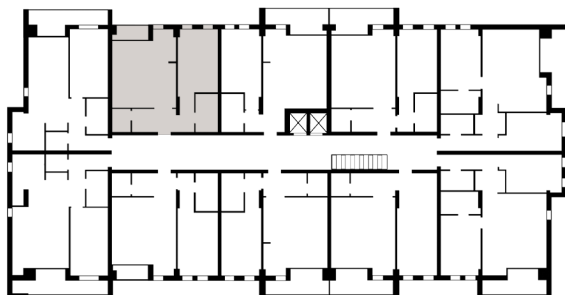

Cartier Transilvania

APARTAMENTE BRASOV

| | |
|------------------------|----------|
| T4 - Ap.35 | 2 camere |
| | Etaj 4 |
| Camera de zi | 23,2mp |
| Bucatarie | 5,0mp |
| Dormitor | 19,5mp |
| Hol | 6,4mp |
| Baie | 4,9mp |
| Grup sanitar | 2,3mp |
| Logie | 3,1mp |
| Suprafata utila | 61,3mp |
| Suprafata totala utila | 64,4mp |