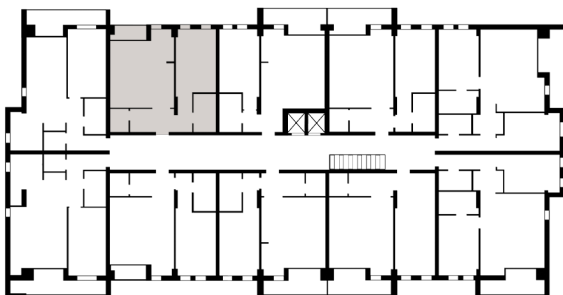

E: contact@cartiertransilvania.ro
T: +40 730 909 000

Cartier Transilvania

APARTAMENTE BRASOV

| | |
|-------------------------------|-----------------|
| <u>T4 - Ap.35</u> | <u>2 camere</u> |
| | <u>Etaj 4</u> |
| <u>Camera de zi</u> | <u>23,2mp</u> |
| <u>Bucatarie</u> | <u>5,0mp</u> |
| <u>Dormitor</u> | <u>19,5mp</u> |
| <u>Hol</u> | <u>6,4mp</u> |
| <u>Baie</u> | <u>4,9mp</u> |
| <u>Grup sanitar</u> | <u>2,3mp</u> |
| <u>Logie</u> | <u>3,1mp</u> |
| <u>Suprafata utila</u> | <u>61,3mp</u> |
| <u>Suprafata totala utila</u> | <u>64,4mp</u> |