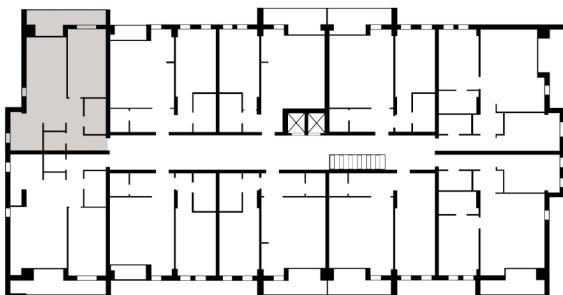

E: contact@cartiertransilvania.ro
T: +40 730 909 000

Cartier Transilvania

APARTAMENTE BRASOV

| | |
|-------------------------------|-----------------|
| <u>T4 - Ap.34</u> | <u>2 camere</u> |
| | <u>Etaj 4</u> |
| <u>Camera de zi</u> | <u>21,9mp</u> |
| <u>Bucatarie</u> | <u>7,3mp</u> |
| <u>Dormitor</u> | <u>16,0mp</u> |
| <u>Hol</u> | <u>7,3mp</u> |
| <u>Baie</u> | <u>4,5mp</u> |
| <u>Grup sanitar</u> | <u>2,0mp</u> |
| <u>Balcon</u> | <u>9,5mp</u> |
| <u>Suprafata utila</u> | <u>59,0mp</u> |
| <u>Suprafata totala utila</u> | <u>68,5mp</u> |