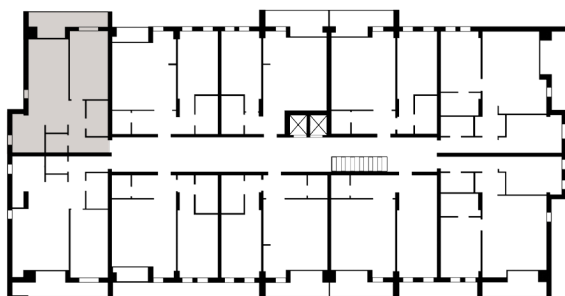

Cartier Transilvania

APARTAMENTE BRASOV

| | |
|------------------------|----------|
| T4 - Ap.34 | 2 camere |
| | Etaj 4 |
| Camera de zi | 21,9mp |
| Bucatarie | 7,3mp |
| Dormitor | 16,0mp |
| Hol | 7,3mp |
| Baie | 4,5mp |
| Grup sanitar | 2,0mp |
| Balcon | 9,5mp |
| Suprafata utila | 59,0mp |
| Suprafata totala utila | 68,5mp |