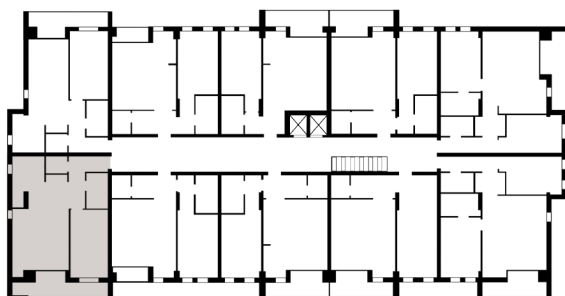

Cartier Transilvania

APARTAMENTE BRASOV

<u>T4 - Ap.33</u>	<u>2 camere</u>
	<u>Etaj 4</u>
<u>Camera de zi</u>	<u>21,3mp</u>
<u>Bucatarie</u>	<u>13,9mp</u>
<u>Depozit</u>	<u>1,0mp</u>
<u>Dormitor</u>	<u>16,0mp</u>
<u>Hol</u>	<u>7,3mp</u>
<u>Baie</u>	<u>4,5mp</u>
<u>Grup sanitar</u>	<u>2,0mp</u>
<u>Balcon</u>	<u>10,8mp</u>
<u>Suprafata utila</u>	<u>66,0mp</u>
<u>Suprafata totala utila</u>	<u>76,8mp</u>