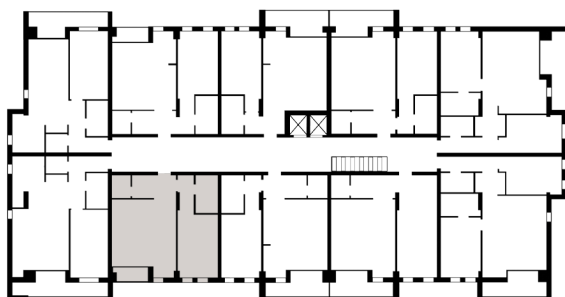

# Cartier Transilvania

APARTAMENTE BRASOV

T4 - Ap.32	2 camere
	Etaj 4
Camera de zi	23,2mp
Bucatarie	5,0mp
Dormitor	19,5mp
Hol	6,4mp
Baie	4,9mp
Grup sanitar	2,3mp
Logie	3,1mp
Suprafata utila	61,3mp
Suprafata totala utila	64,4mp

# Cartier Transilvania

APARTAMENTE BRASOV

<u>T4 - Ap.32</u>	<u>2 camere</u>
	<u>Etaj 4</u>
<u>Camera de zi</u>	<u>23,2mp</u>
<u>Bucatarie</u>	<u>5,0mp</u>
<u>Dormitor</u>	<u>19,5mp</u>
<u>Hol</u>	<u>6,4mp</u>
<u>Baie</u>	<u>4,9mp</u>
<u>Grup sanitar</u>	<u>2,3mp</u>
<u>Logie</u>	<u>3,1mp</u>
<u>Suprafata utila</u>	<u>61,3mp</u>
<u>Suprafata totala utila</u>	<u>64,4mp</u>