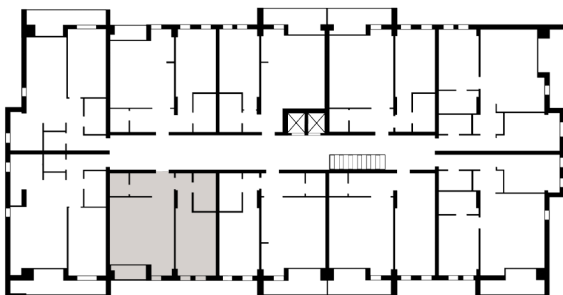

# Cartier Transilvania

APARTAMENTE BRASOV

T4 - Ap.32	2 camere
	Etaj 4
Camera de zi	23,2mp
Bucatarie	5,0mp
Dormitor	19,5mp
Hol	6,4mp
Baie	4,9mp
Grup sanitar	2,3mp
Logie	3,1mp
Suprafata utila	61,3mp
Suprafata totala utila	64,4mp

# Cartier Transilvania

APARTAMENTE BRASOV

<u>T4 - Ap.32</u>	<u>2 camere</u>
	<u>Etaj 4</u>
<u>Camera de zi</u>	<u>23,2mp</u>
<u>Bucatarie</u>	<u>5,0mp</u>
<u>Dormitor</u>	<u>19,5mp</u>
<u>Hol</u>	<u>6,4mp</u>
<u>Baie</u>	<u>4,9mp</u>
<u>Grup sanitar</u>	<u>2,3mp</u>
<u>Logie</u>	<u>3,1mp</u>
<u>Suprafata utila</u>	<u>61,3mp</u>
<u>Suprafata totala utila</u>	<u>64,4mp</u>