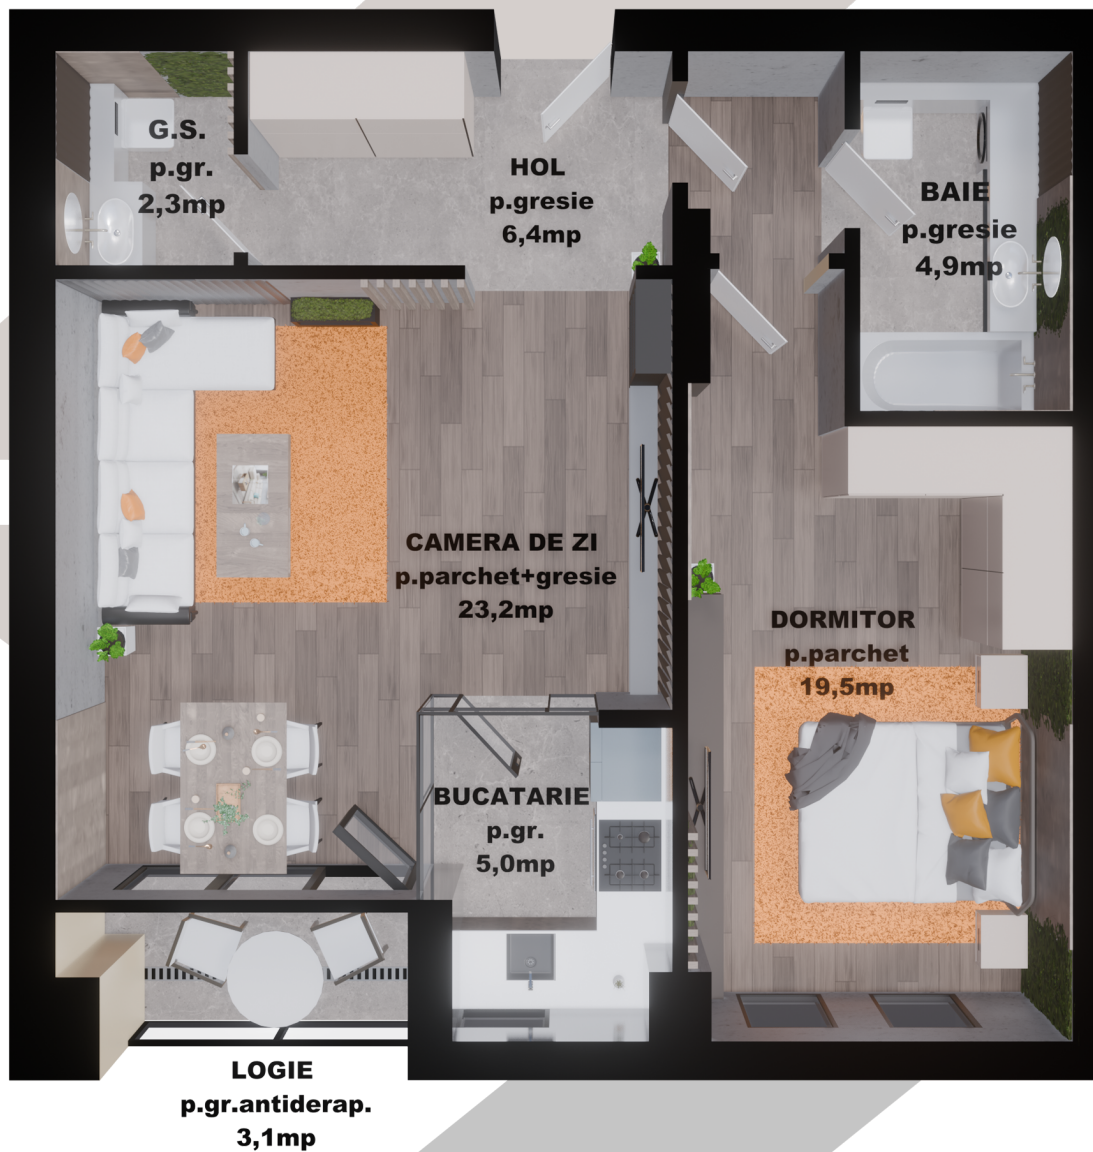

# Cartier Transilvania

APARTAMENTE BRASOV

T4 - Ap.32	2 camere
	Etaj 4
Camera de zi	23,2mp
Bucatarie	5,0mp
Dormitor	19,5mp
Hol	6,4mp
Baie	4,9mp
Grup sanitar	2,3mp
Logie	3,1mp
Suprafata utila	61,3mp
Suprafata totala utila	64,4mp

# Cartier Transilvania

APARTAMENTE BRASOV

<u>T4 - Ap.32</u>	<u>2 camere</u>
	<u>Etaj 4</u>
<u>Camera de zi</u>	<u>23,2mp</u>
<u>Bucatarie</u>	<u>5,0mp</u>
<u>Dormitor</u>	<u>19,5mp</u>
<u>Hol</u>	<u>6,4mp</u>
<u>Baie</u>	<u>4,9mp</u>
<u>Grup sanitar</u>	<u>2,3mp</u>
<u>Logie</u>	<u>3,1mp</u>
<u>Suprafata utila</u>	<u>61,3mp</u>
<u>Suprafata totala utila</u>	<u>64,4mp</u>