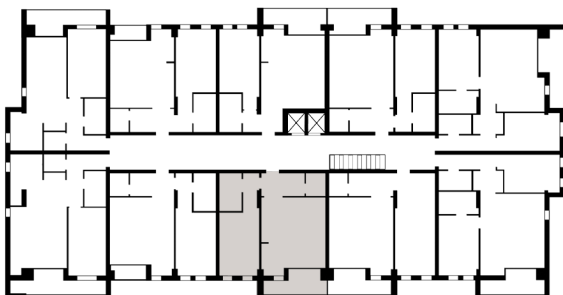

Cartier Transilvania

APARTAMENTE BRASOV

T4 - Ap.31	2 camere
	Etaj 4
Camera de zi	24,2mp
Bucatarie	5,2mp
Dormitor	19,5mp
Hol	6,4mp
Baie	4,9mp
Grup sanitar	2,3mp
Balcon	8,5mp
Suprafata utila	62,5mp
Suprafata totala utila	71,0mp

E: contact@cartiertransilvania.ro
T: +40 730 909 000

Cartier Transilvania

APARTAMENTE BRASOV

<u>T4 - Ap.31</u>	<u>2 camere</u>
	<u>Etaj 4</u>
<u>Camera de zi</u>	<u>24,2mp</u>
<u>Bucatarie</u>	<u>5,2mp</u>
<u>Dormitor</u>	<u>19,5mp</u>
<u>Hol</u>	<u>6,4mp</u>
<u>Baie</u>	<u>4,9mp</u>
<u>Grup sanitar</u>	<u>2,3mp</u>
<u>Balcon</u>	<u>8,5mp</u>
<u>Suprafata utila</u>	<u>62,5mp</u>
<u>Suprafata totala utila</u>	<u>71,0mp</u>