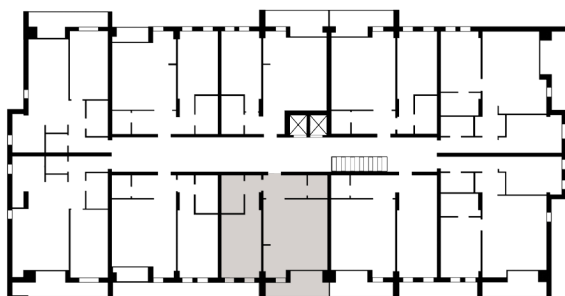

Cartier Transilvania

APARTAMENTE BRASOV

T4 - Ap.31	2 camere
	Etaj 4
Camera de zi	24,2mp
Bucatarie	5,2mp
Dormitor	19,5mp
Hol	6,4mp
Baie	4,9mp
Grup sanitar	2,3mp
Balcon	8,5mp
Suprafata utila	62,5mp
Suprafata totala utila	71,0mp