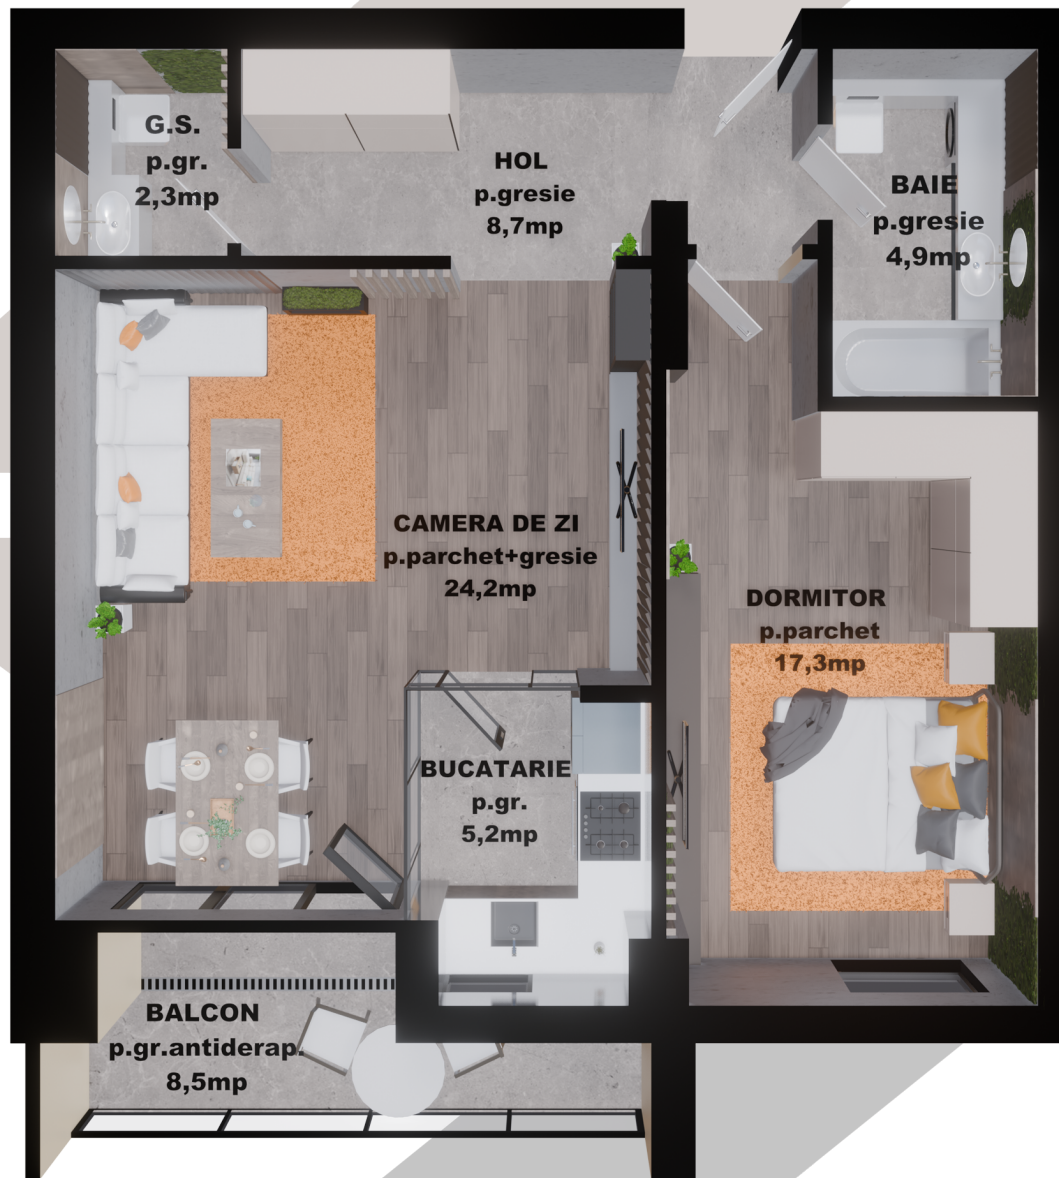

Cartier Transilvania

APARTAMENTE BRASOV

T4 - Ap.30	2 camere
	Etaj 3
Camera de zi	24,2mp
Bucatarie	5,2mp
Dormitor	17,3mp
Hol	8,7mp
Baie	4,9mp
Grup sanitar	2,3mp
Balcon	8,5mp
Suprafata utila	62,6mp
Suprafata totala utila	71,1mp

E: contact@cartiertransilvania.ro
T: +40 730 909 000

Cartier Transilvania

APARTAMENTE BRASOV

<u>T4 - Ap.30</u>	<u>2 camere</u>
	<u>Etaj 3</u>
<u>Camera de zi</u>	<u>24,2mp</u>
<u>Bucatarie</u>	<u>5,2mp</u>
<u>Dormitor</u>	<u>17,3mp</u>
<u>Hol</u>	<u>8,7mp</u>
<u>Baie</u>	<u>4,9mp</u>
<u>Grup sanitar</u>	<u>2,3mp</u>
<u>Balcon</u>	<u>8,5mp</u>
<u>Suprafata utila</u>	<u>62,6mp</u>
<u>Suprafata totala utila</u>	<u>71,1mp</u>