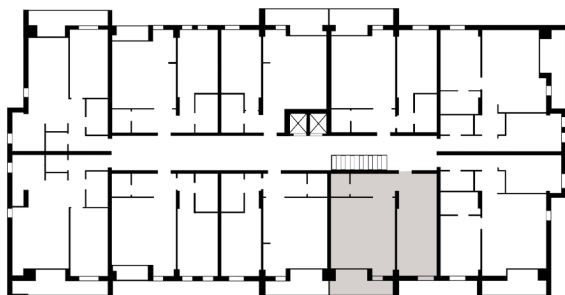

Cartier Transilvania

APARTAMENTE BRASOV

T4 - Ap.30	2 camere
	Etaj 3
Camera de zi	24,2mp
Bucatarie	5,2mp
Dormitor	17,3mp
Hol	8,7mp
Baie	4,9mp
Grup sanitar	2,3mp
Balcon	8,5mp
Suprafata utila	62,6mp
Suprafata totala utila	71,1mp