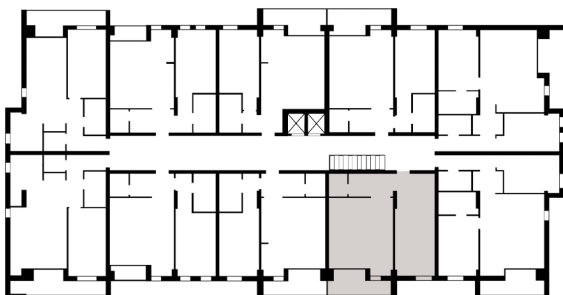

Cartier Transilvania

APARTAMENTE BRASOV

T4 - Ap.30	2 camere
	Etaj 3
Camera de zi	24,2mp
Bucatarie	5,2mp
Dormitor	17,3mp
Hol	8,7mp
Baie	4,9mp
Grup sanitar	2,3mp
Balcon	8,5mp
Suprafata utila	62,6mp
Suprafata totala utila	71,1mp

E: contact@cartiertransilvania.ro
T: +40 730 909 000

Cartier Transilvania

APARTAMENTE BRASOV

<u>T4 - Ap.30</u>	<u>2 camere</u>
	<u>Etaj 3</u>
<u>Camera de zi</u>	<u>24,2mp</u>
<u>Bucatarie</u>	<u>5,2mp</u>
<u>Dormitor</u>	<u>17,3mp</u>
<u>Hol</u>	<u>8,7mp</u>
<u>Baie</u>	<u>4,9mp</u>
<u>Grup sanitar</u>	<u>2,3mp</u>
<u>Balcon</u>	<u>8,5mp</u>
<u>Suprafata utila</u>	<u>62,6mp</u>
<u>Suprafata totala utila</u>	<u>71,1mp</u>