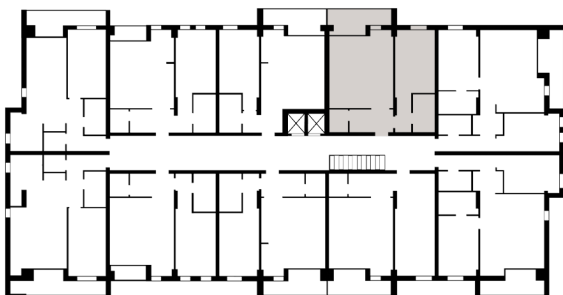

Cartier Transilvania

APARTAMENTE BRASOV

T4 - Ap.27	2 camere
	Etaj 3
Camera de zi	24,2mp
Bucatarie	5,2mp
Dormitor	19,5mp
Hol	6,4mp
Baie	4,9mp
Grup sanitar	2,3mp
Balcon	8,5mp
Suprafata utila	62,5mp
Suprafata totala utila	71,0mp

Cartier Transilvania

APARTAMENTE BRASOV

<u>T4 - Ap.27</u>	<u>2 camere</u>
	<u>Etaj 3</u>
<u>Camera de zi</u>	<u>24,2mp</u>
<u>Bucatarie</u>	<u>5,2mp</u>
<u>Dormitor</u>	<u>19,5mp</u>
<u>Hol</u>	<u>6,4mp</u>
<u>Baie</u>	<u>4,9mp</u>
<u>Grup sanitar</u>	<u>2,3mp</u>
<u>Balcon</u>	<u>8,5mp</u>
<u>Suprafata utila</u>	<u>62,5mp</u>
<u>Suprafata totala utila</u>	<u>71,0mp</u>