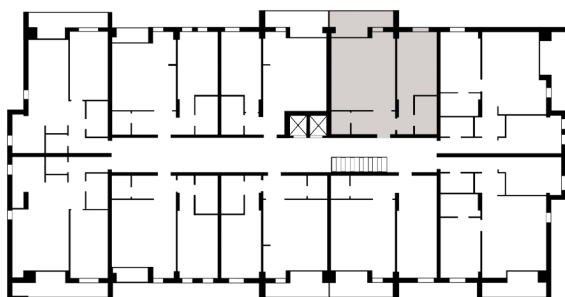

Cartier Transilvania

APARTAMENTE BRASOV

T4 - Ap.27	2 camere
	Etaj 3
Camera de zi	24,2mp
Bucatarie	5,2mp
Dormitor	19,5mp
Hol	6,4mp
Baie	4,9mp
Grup sanitar	2,3mp
Balcon	8,5mp
Suprafata utila	62,5mp
Suprafata totala utila	71,0mp

Cartier Transilvania

APARTAMENTE BRASOV

<u>T4 - Ap.27</u>	<u>2 camere</u>
	<u>Etaj 3</u>
<u>Camera de zi</u>	<u>24,2mp</u>
<u>Bucatarie</u>	<u>5,2mp</u>
<u>Dormitor</u>	<u>19,5mp</u>
<u>Hol</u>	<u>6,4mp</u>
<u>Baie</u>	<u>4,9mp</u>
<u>Grup sanitar</u>	<u>2,3mp</u>
<u>Balcon</u>	<u>8,5mp</u>
<u>Suprafata utila</u>	<u>62,5mp</u>
<u>Suprafata totala utila</u>	<u>71,0mp</u>