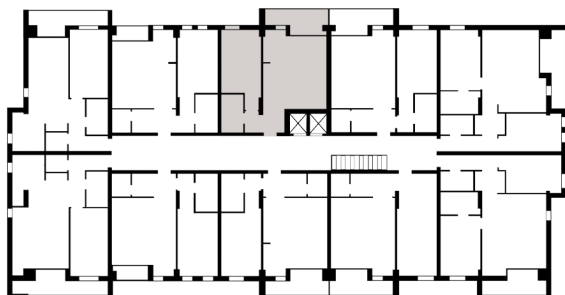

Cartier Transilvania

APARTAMENTE BRASOV

T4 - Ap.26	2 camere
	Etaj 3
Camera de zi	24,2mp
Bucatarie	5,2mp
Dormitor	17,3mp
Hol	5,5mp
Baie	4,9mp
Balcon	8,5mp
Suprafata utila	57,1mp
Suprafata totala utila	65,6mp

E: contact@cartiertransilvania.ro
T: +40 730 909 000

Cartier Transilvania

APARTAMENTE BRASOV

<u>T4 - Ap.26</u>	<u>2 camere</u>
	<u>Etaj 3</u>
<u>Camera de zi</u>	<u>24,2mp</u>
<u>Bucatarie</u>	<u>5,2mp</u>
<u>Dormitor</u>	<u>17,3mp</u>
<u>Hol</u>	<u>5,5mp</u>
<u>Baie</u>	<u>4,9mp</u>
<u>Balcon</u>	<u>8,5mp</u>
<u>Suprafata utila</u>	<u>57,1mp</u>
<u>Suprafata totala utila</u>	<u>65,6mp</u>