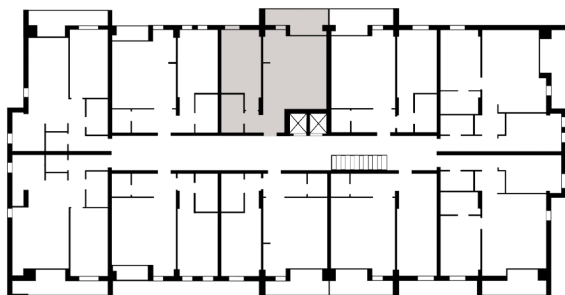

Cartier Transilvania

APARTAMENTE BRASOV

T4 - Ap.26	2 camere
	Etaj 3
Camera de zi	24,2mp
Bucatarie	5,2mp
Dormitor	17,3mp
Hol	5,5mp
Baie	4,9mp
Balcon	8,5mp
Suprafata utila	57,1mp
Suprafata totala utila	65,6mp