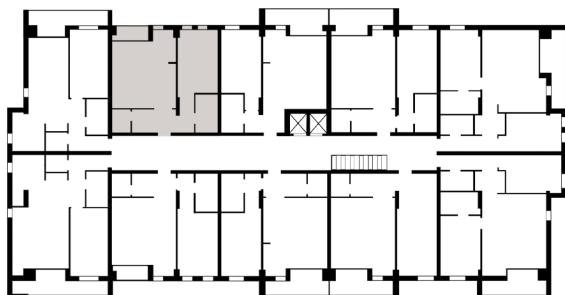

Cartier Transilvania

APARTAMENTE BRASOV

T4 - Ap.25	2 camere
	Etaj 3
Camera de zi	23,2mp
Bucatarie	5,0mp
Dormitor	19,5mp
Hol	6,4mp
Baie	4,9mp
Grup sanitar	2,3mp
Logie	3,1mp
Suprafata utila	61,3mp
Suprafata totala utila	64,4mp