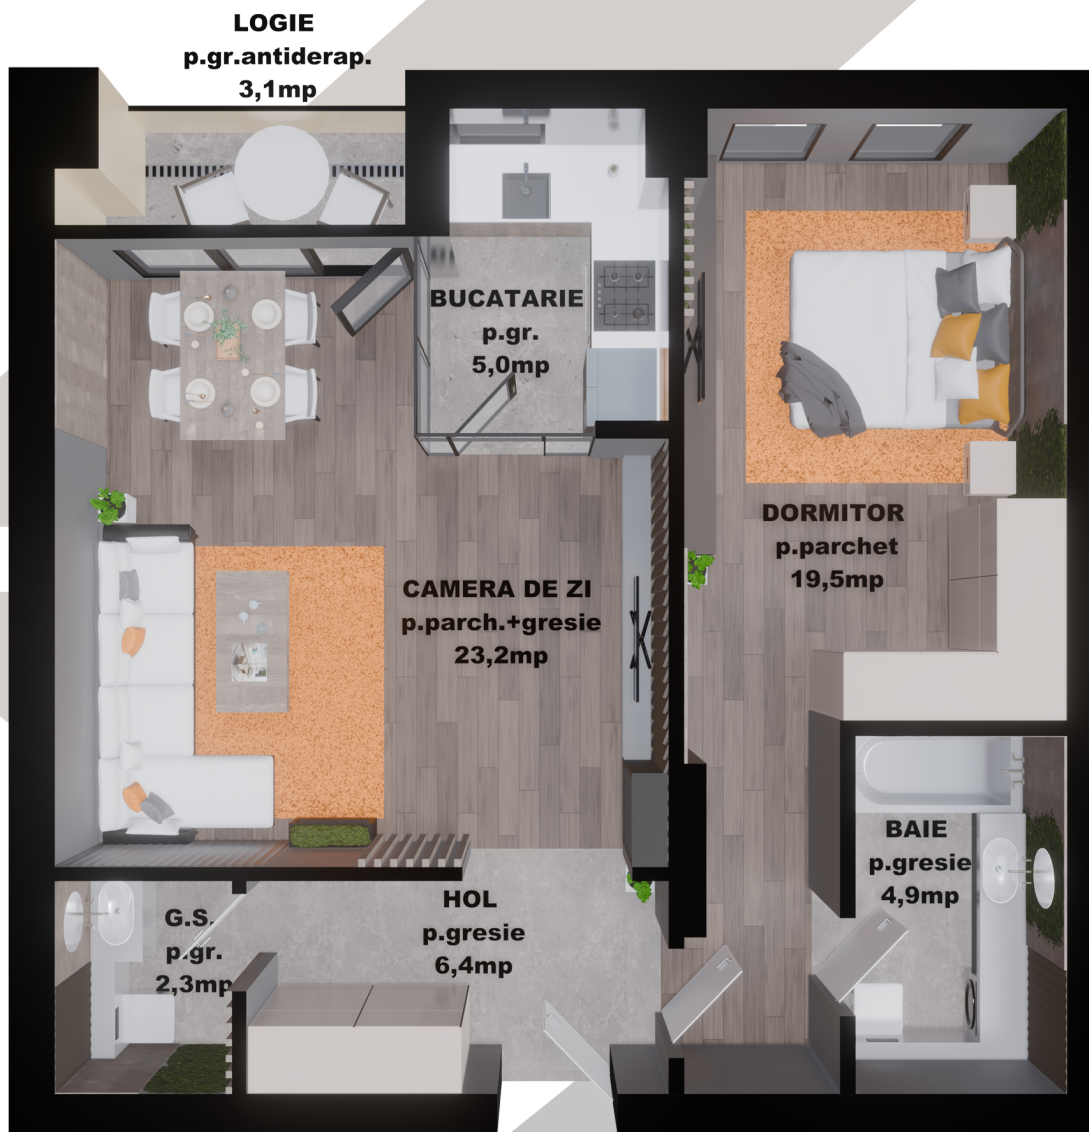

Cartier Transilvania

APARTAMENTE BRASOV

T4 - Ap.25	2 camere
	Etaj 3
Camera de zi	23,2mp
Bucatarie	5,0mp
Dormitor	19,5mp
Hol	6,4mp
Baie	4,9mp
Grup sanitar	2,3mp
Logie	3,1mp
Suprafata utila	61,3mp
Suprafata totala utila	64,4mp

E: contact@cartiertransilvania.ro
T: +40 730 909 000