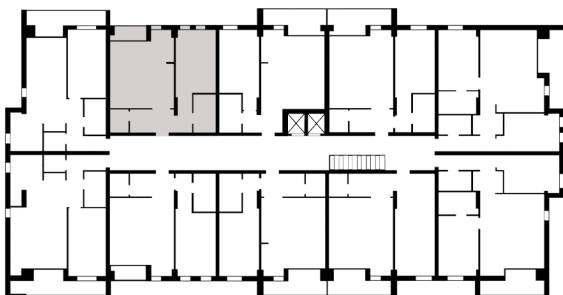

Cartier Transilvania

APARTAMENTE BRASOV

T4 - Ap.25	2 camere
	Etaj 3
Camera de zi	23,2mp
Bucatarie	5,0mp
Dormitor	19,5mp
Hol	6,4mp
Baie	4,9mp
Grup sanitar	2,3mp
Logie	3,1mp
Suprafata utila	61,3mp
Suprafata totala utila	64,4mp

E: contact@cartiertransilvania.ro
T: +40 730 909 000

Cartier Transilvania

APARTAMENTE BRASOV

<u>T4 - Ap.25</u>	<u>2 camere</u>
	<u>Etaj 3</u>
<u>Camera de zi</u>	<u>23,2mp</u>
<u>Bucatarie</u>	<u>5,0mp</u>
<u>Dormitor</u>	<u>19,5mp</u>
<u>Hol</u>	<u>6,4mp</u>
<u>Baie</u>	<u>4,9mp</u>
<u>Grup sanitar</u>	<u>2,3mp</u>
<u>Logie</u>	<u>3,1mp</u>
<u>Suprafata utila</u>	<u>61,3mp</u>
<u>Suprafata totala utila</u>	<u>64,4mp</u>