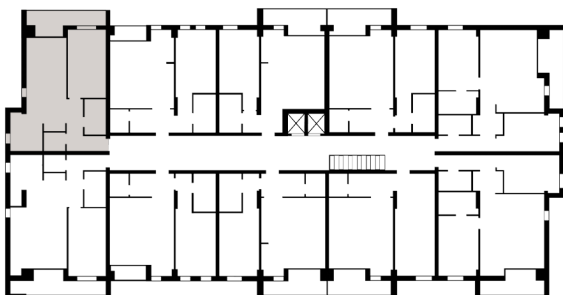

Cartier Transilvania

APARTAMENTE BRASOV

T4 - Ap.24	2 camere
	Etaj 3
Camera de zi	21,9mp
Bucatarie	7,3mp
Dormitor	16,0mp
Hol	7,3mp
Baie	4,5mp
Grup sanitar	2,0mp
Balcon	9,5mp
Suprafata utila	59,0mp
Suprafata totala utila	68,5mp

Cartier Transilvania

APARTAMENTE BRASOV

<u>T4 - Ap.24</u>	<u>2 camere</u>
	<u>Etaj 3</u>
<u>Camera de zi</u>	<u>21,9mp</u>
<u>Bucatarie</u>	<u>7,3mp</u>
<u>Dormitor</u>	<u>16,0mp</u>
<u>Hol</u>	<u>7,3mp</u>
<u>Baie</u>	<u>4,5mp</u>
<u>Grup sanitar</u>	<u>2,0mp</u>
<u>Balcon</u>	<u>9,5mp</u>
<u>Suprafata utila</u>	<u>59,0mp</u>
<u>Suprafata totala utila</u>	<u>68,5mp</u>