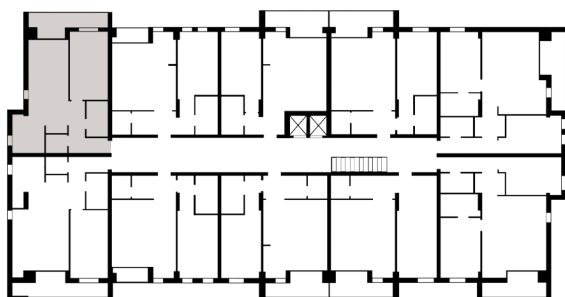

Cartier Transilvania

APARTAMENTE BRASOV

T4 - Ap.24	2 camere
	Etaj 3
Camera de zi	21,9mp
Bucatarie	7,3mp
Dormitor	16,0mp
Hol	7,3mp
Baie	4,5mp
Grup sanitar	2,0mp
Balcon	9,5mp
Suprafata utila	59,0mp
Suprafata totala utila	68,5mp

Cartier Transilvania

APARTAMENTE BRASOV

<u>T4 - Ap.24</u>	<u>2 camere</u>
	<u>Etaj 3</u>
<u>Camera de zi</u>	<u>21,9mp</u>
<u>Bucatarie</u>	<u>7,3mp</u>
<u>Dormitor</u>	<u>16,0mp</u>
<u>Hol</u>	<u>7,3mp</u>
<u>Baie</u>	<u>4,5mp</u>
<u>Grup sanitar</u>	<u>2,0mp</u>
<u>Balcon</u>	<u>9,5mp</u>
<u>Suprafata utila</u>	<u>59,0mp</u>
<u>Suprafata totala utila</u>	<u>68,5mp</u>