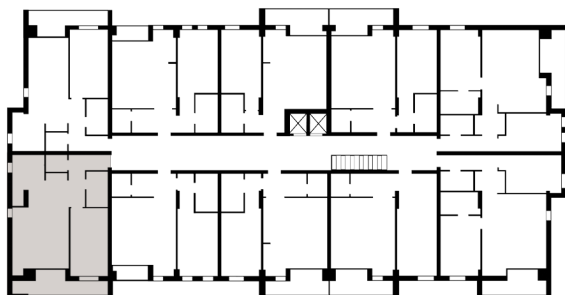

Cartier Transilvania

APARTAMENTE BRASOV

<u>T4 - Ap.23</u>	<u>2 camere</u>
	<u>Etaj 3</u>
<u>Camera de zi</u>	<u>21,3mp</u>
<u>Bucatarie</u>	<u>13,9mp</u>
<u>Depozit</u>	<u>1,0mp</u>
<u>Dormitor</u>	<u>18,0mp</u>
<u>Hol</u>	<u>7,3mp</u>
<u>Baie</u>	<u>4,5mp</u>
<u>Grup sanitar</u>	<u>2,0mp</u>
<u>Balcon</u>	<u>10,8mp</u>
<u>Suprafata utila</u>	<u>66,0mp</u>
<u>Suprafata totala utila</u>	<u>76,8mp</u>