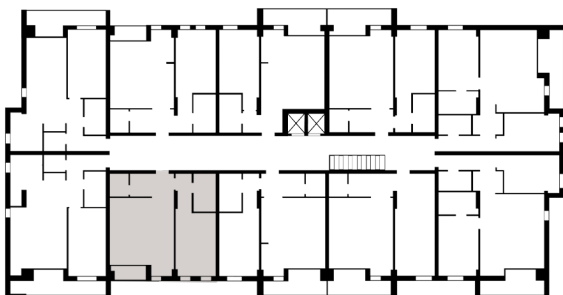

# Cartier Transilvania

APARTAMENTE BRASOV

T4 - Ap.22	2 camere
	Etaj 3
Camera de zi	23,2mp
Bucatarie	5,0mp
Dormitor	19,5mp
Hol	6,4mp
Baie	4,9mp
Grup sanitar	2,3mp
Logie	3,1mp
Suprafata utila	61,3mp
Suprafata totala utila	64,4mp

# Cartier Transilvania

APARTAMENTE BRASOV

<u>T4 - Ap.22</u>	<u>2 camere</u>
	<u>Etaj 3</u>
<u>Camera de zi</u>	<u>23,2mp</u>
<u>Bucatarie</u>	<u>5,0mp</u>
<u>Dormitor</u>	<u>19,5mp</u>
<u>Hol</u>	<u>6,4mp</u>
<u>Baie</u>	<u>4,9mp</u>
<u>Grup sanitar</u>	<u>2,3mp</u>
<u>Logie</u>	<u>3,1mp</u>
<u>Suprafata utila</u>	<u>61,3mp</u>
<u>Suprafata totala utila</u>	<u>64,4mp</u>