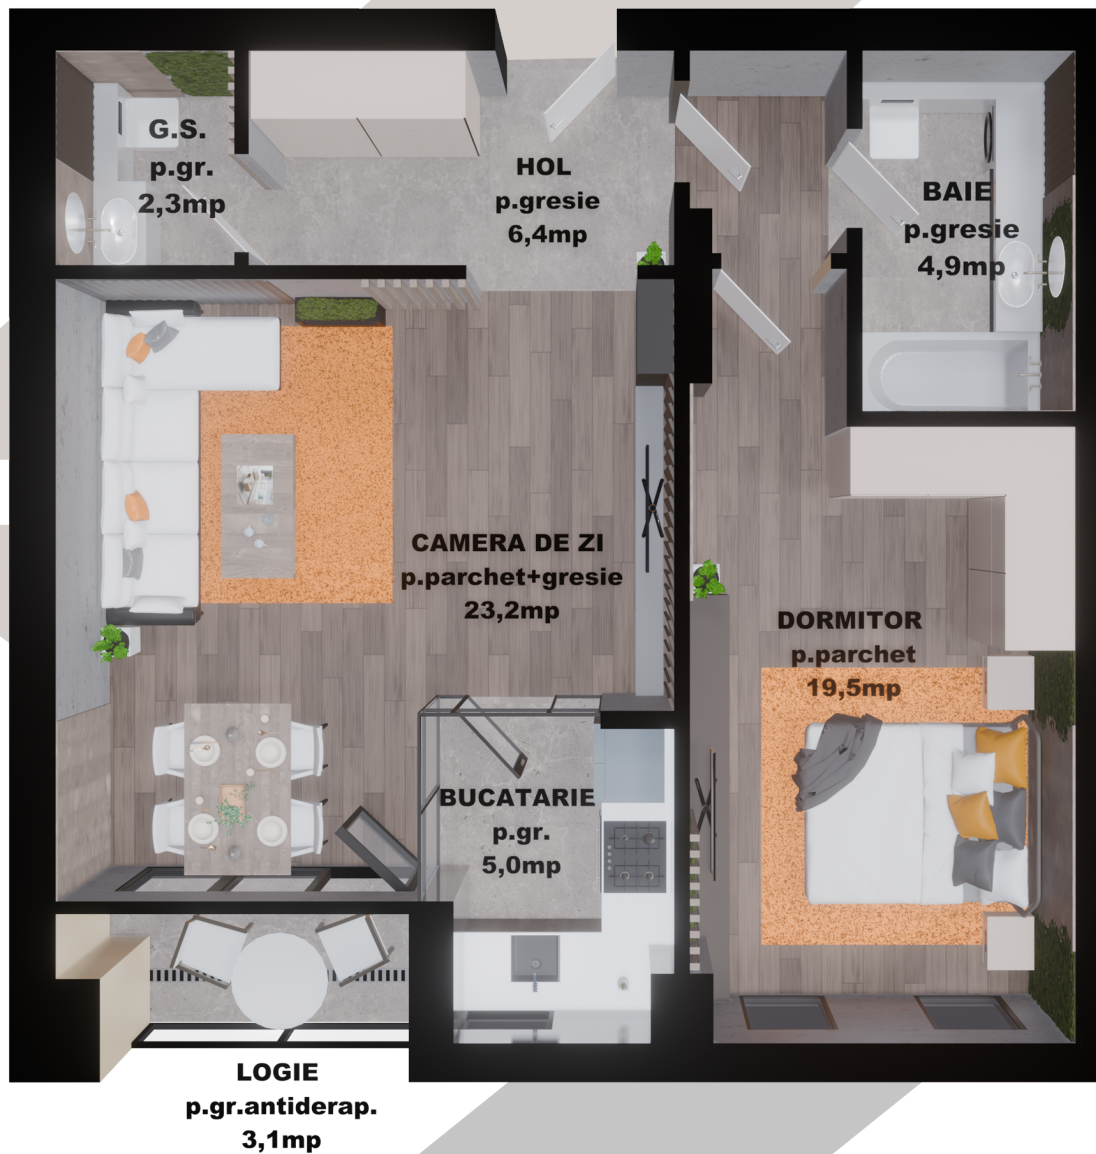

# Cartier Transilvania

APARTAMENTE BRASOV

T4 - Ap.22	2 camere
	Etaj 3
Camera de zi	23,2mp
Bucatarie	5,0mp
Dormitor	19,5mp
Hol	6,4mp
Baie	4,9mp
Grup sanitar	2,3mp
Logie	3,1mp
Suprafata utila	61,3mp
Suprafata totala utila	64,4mp

# Cartier Transilvania

APARTAMENTE BRASOV

<u>T4 - Ap.22</u>	<u>2 camere</u>
	<u>Etaj 3</u>
<u>Camera de zi</u>	<u>23,2mp</u>
<u>Bucatarie</u>	<u>5,0mp</u>
<u>Dormitor</u>	<u>19,5mp</u>
<u>Hol</u>	<u>6,4mp</u>
<u>Baie</u>	<u>4,9mp</u>
<u>Grup sanitar</u>	<u>2,3mp</u>
<u>Logie</u>	<u>3,1mp</u>
<u>Suprafata utila</u>	<u>61,3mp</u>
<u>Suprafata totala utila</u>	<u>64,4mp</u>