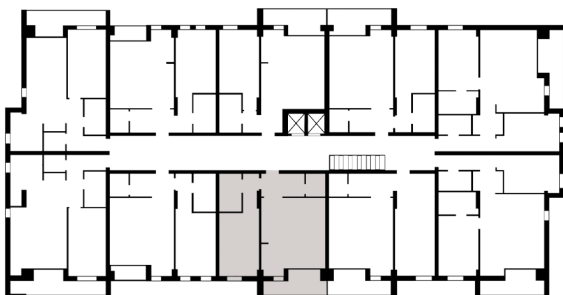

# Cartier Transilvania

APARTAMENTE BRASOV

<u>T4 - Ap.21</u>	<u>2 camere</u>
	<u>Etaj 3</u>
<u>Camera de zi</u>	<u>24,2mp</u>
<u>Bucatarie</u>	<u>5,2mp</u>
<u>Dormitor</u>	<u>19,5mp</u>
<u>Hol</u>	<u>6,4mp</u>
<u>Baie</u>	<u>4,9mp</u>
<u>Grup sanitar</u>	<u>2,3mp</u>
<u>Balcon</u>	<u>8,5mp</u>
<u>Suprafata utila</u>	<u>62,5mp</u>
<u>Suprafata totala utila</u>	<u>71,0mp</u>