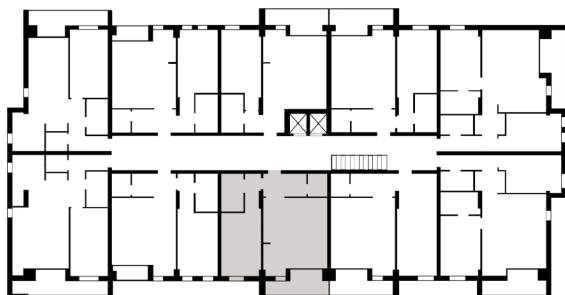

# Cartier Transilvania

APARTAMENTE BRASOV

<u>T4 - Ap.21</u>	<u>2 camere</u>
	<u>Etaj 3</u>
<u>Camera de zi</u>	<u>24,2mp</u>
<u>Bucatarie</u>	<u>5,2mp</u>
<u>Dormitor</u>	<u>19,5mp</u>
<u>Hol</u>	<u>6,4mp</u>
<u>Baie</u>	<u>4,9mp</u>
<u>Grup sanitar</u>	<u>2,3mp</u>
<u>Balcon</u>	<u>8,5mp</u>
<u>Suprafata utila</u>	<u>62,5mp</u>
<u>Suprafata totala utila</u>	<u>71,0mp</u>