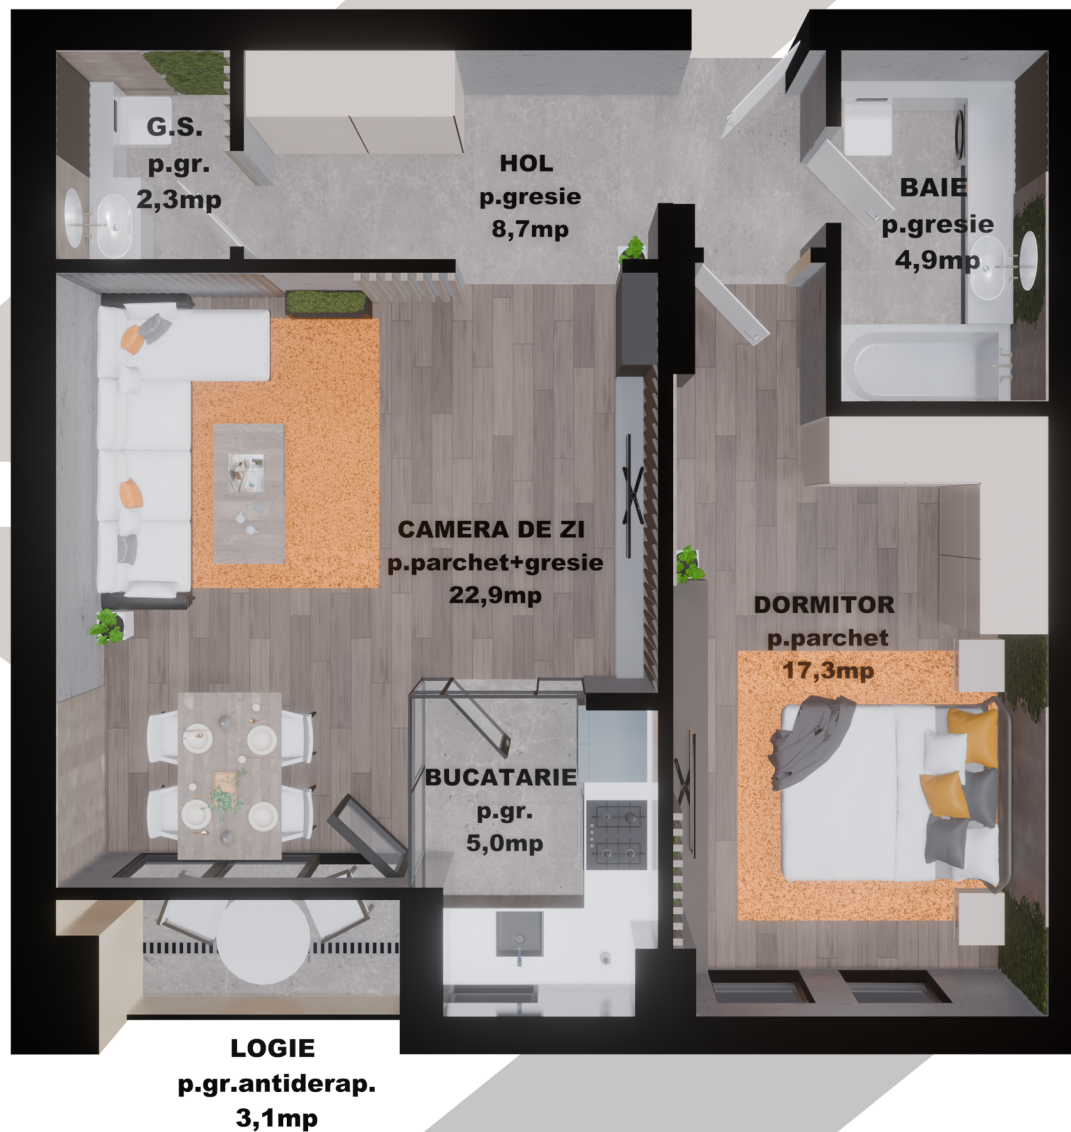

# Cartier Transilvania

APARTAMENTE BRASOV

T4 - Ap.20	2 camere
	Etaj 2
Camera de zi	22,9mp
Bucatarie	5,0mp
Dormitor	17,3mp
Hol	8,7mp
Baie	4,9mp
Grup sanitar	2,3mp
Logie	3,1mp
Suprafata utila	61,1mp
Suprafata totala utila	64,2mp

# Cartier Transilvania

APARTAMENTE BRASOV

<u>T4 - Ap.20</u>	<u>2 camere</u>
	<u>Etaj 2</u>
<u>Camera de zi</u>	<u>22,9mp</u>
<u>Bucatarie</u>	<u>5,0mp</u>
<u>Dormitor</u>	<u>17,3mp</u>
<u>Hol</u>	<u>8,7mp</u>
<u>Baie</u>	<u>4,9mp</u>
<u>Grup sanitar</u>	<u>2,3mp</u>
<u>Logie</u>	<u>3,1mp</u>
<u>Suprafata utila</u>	<u>61,1mp</u>
<u>Suprafata totala utila</u>	<u>64,2mp</u>