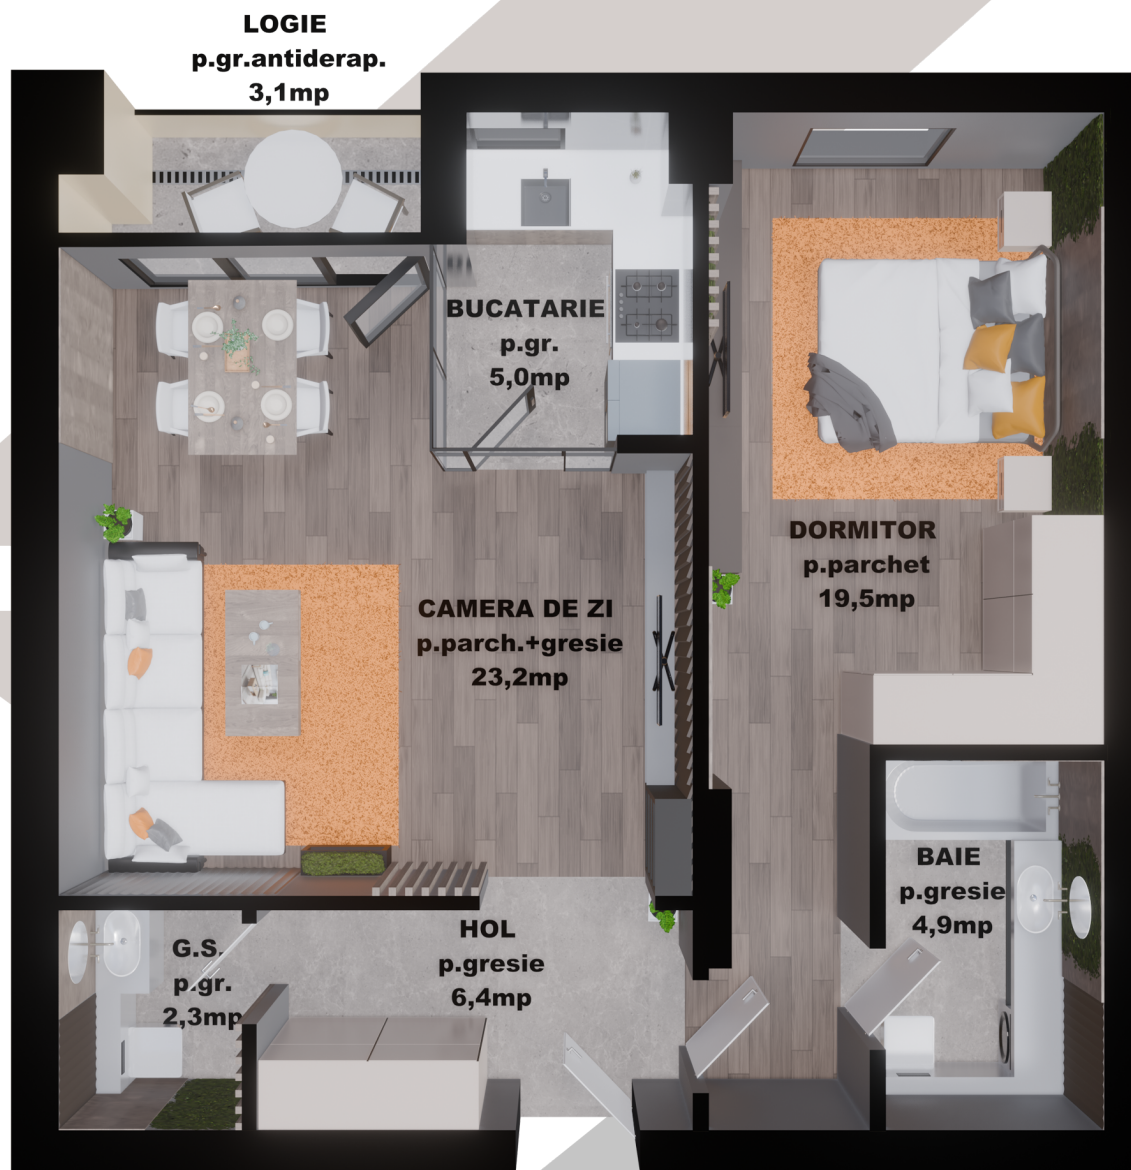

# Cartier Transilvania

APARTAMENTE BRASOV

T4 - Ap.15	2 camere
	Etaj 2
Camera de zi	23,2mp
Bucatarie	5,0mp
Dormitor	19,5mp
Hol	6,4mp
Baie	4,9mp
Grup sanitar	2,3mp
Logie	3,1mp
Suprafata utila	61,3mp
Suprafata totala utila	64,4mp

# Cartier Transilvania

APARTAMENTE BRASOV

<u>T4 - Ap.15</u>	<u>2 camere</u>
	<u>Etaj 2</u>
<u>Camera de zi</u>	<u>23,2mp</u>
<u>Bucatarie</u>	<u>5,0mp</u>
<u>Dormitor</u>	<u>19,5mp</u>
<u>Hol</u>	<u>6,4mp</u>
<u>Baie</u>	<u>4,9mp</u>
<u>Grup sanitar</u>	<u>2,3mp</u>
<u>Logie</u>	<u>3,1mp</u>
<u>Suprafata utila</u>	<u>61,3mp</u>
<u>Suprafata totala utila</u>	<u>64,4mp</u>