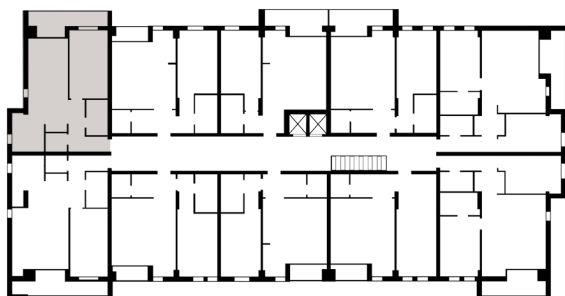

Cartier Transilvania

APARTAMENTE BRASOV

T4 - Ap.14	2 camere
	Etaj 2
Camera de zi	21,9mp
Bucatarie	7,3mp
Dormitor	16,0mp
Hol	7,3mp
Baie	4,5mp
Grup sanitar	2,0mp
Balcon	9,5mp
Suprafata utila	59,0mp
Suprafata totala utila	68,5mp

Cartier Transilvania

APARTAMENTE BRASOV

<u>T4 - Ap.14</u>	<u>2 camere</u>
	<u>Etaj 2</u>
<u>Camera de zi</u>	<u>21,9mp</u>
<u>Bucatarie</u>	<u>7,3mp</u>
<u>Dormitor</u>	<u>16,0mp</u>
<u>Hol</u>	<u>7,3mp</u>
<u>Baie</u>	<u>4,5mp</u>
<u>Grup sanitar</u>	<u>2,0mp</u>
<u>Balcon</u>	<u>9,5mp</u>
<u>Suprafata utila</u>	<u>59,0mp</u>
<u>Suprafata totala utila</u>	<u>68,5mp</u>