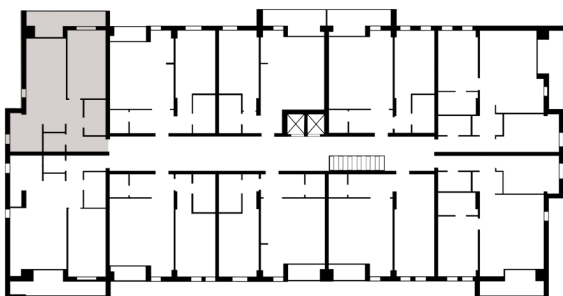

Cartier Transilvania

APARTAMENTE BRASOV

T4 - Ap.14	2 camere
	Etaj 2
Camera de zi	21,9mp
Bucatarie	7,3mp
Dormitor	16,0mp
Hol	7,3mp
Baie	4,5mp
Grup sanitar	2,0mp
Balcon	9,5mp
Suprafata utila	59,0mp
Suprafata totala utila	68,5mp

Cartier Transilvania

APARTAMENTE BRASOV

<u>T4 - Ap.14</u>	<u>2 camere</u>
	<u>Etaj 2</u>
<u>Camera de zi</u>	<u>21,9mp</u>
<u>Bucatarie</u>	<u>7,3mp</u>
<u>Dormitor</u>	<u>16,0mp</u>
<u>Hol</u>	<u>7,3mp</u>
<u>Baie</u>	<u>4,5mp</u>
<u>Grup sanitar</u>	<u>2,0mp</u>
<u>Balcon</u>	<u>9,5mp</u>
<u>Suprafata utila</u>	<u>59,0mp</u>
<u>Suprafata totala utila</u>	<u>68,5mp</u>