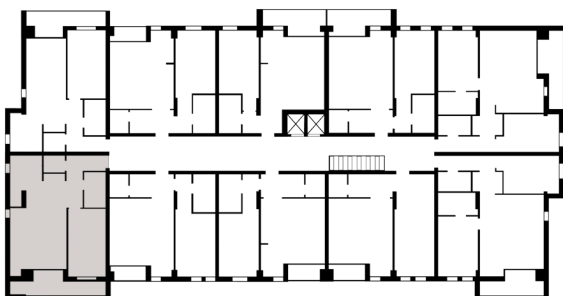

Cartier Transilvania

APARTAMENTE BRASOV

<u>T4 - Ap.13</u>	<u>2 camere</u>
	<u>Etaj 2</u>
<u>Camera de zi</u>	<u>21,3mp</u>
<u>Bucatarie</u>	<u>13,9mp</u>
<u>Depozit</u>	<u>1,0mp</u>
<u>Dormitor</u>	<u>16,0mp</u>
<u>Hol</u>	<u>7,3mp</u>
<u>Baie</u>	<u>4,5mp</u>
<u>Grup sanitar</u>	<u>2,0mp</u>
<u>Balcon</u>	<u>10,8mp</u>
<u>Suprafata utila</u>	<u>66,0mp</u>
<u>Suprafata totala utila</u>	<u>76,8mp</u>