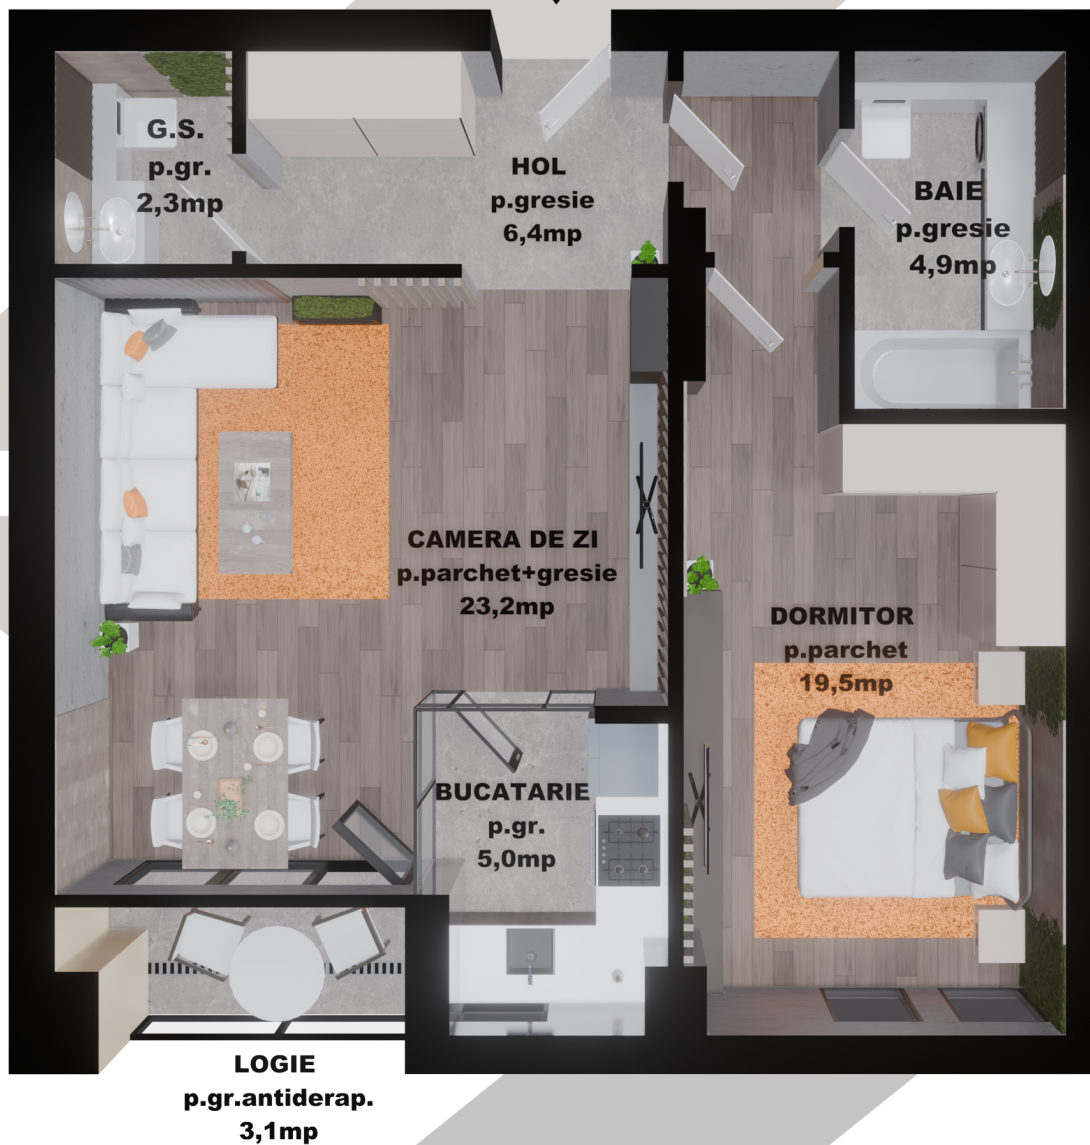

Cartier Transilvania

APARTAMENTE BRASOV

T4 - Ap.12	2 camere
	Etaj 2
Camera de zi	23,2mp
Bucatarie	5,0mp
Dormitor	19,5mp
Hol	6,4mp
Baie	4,9mp
Grup sanitar	2,3mp
Logie	3,1mp
Suprafata utila	61,3mp
Suprafata totala utila	64,4mp

Cartier Transilvania

APARTAMENTE BRASOV

<u>T4 - Ap.12</u>	<u>2 camere</u>
	<u>Etaj 2</u>
<u>Camera de zi</u>	<u>23,2mp</u>
<u>Bucatarie</u>	<u>5,0mp</u>
<u>Dormitor</u>	<u>19,5mp</u>
<u>Hol</u>	<u>6,4mp</u>
<u>Baie</u>	<u>4,9mp</u>
<u>Grup sanitar</u>	<u>2,3mp</u>
<u>Logie</u>	<u>3,1mp</u>
<u>Suprafata utila</u>	<u>61,3mp</u>
<u>Suprafata totala utila</u>	<u>64,4mp</u>