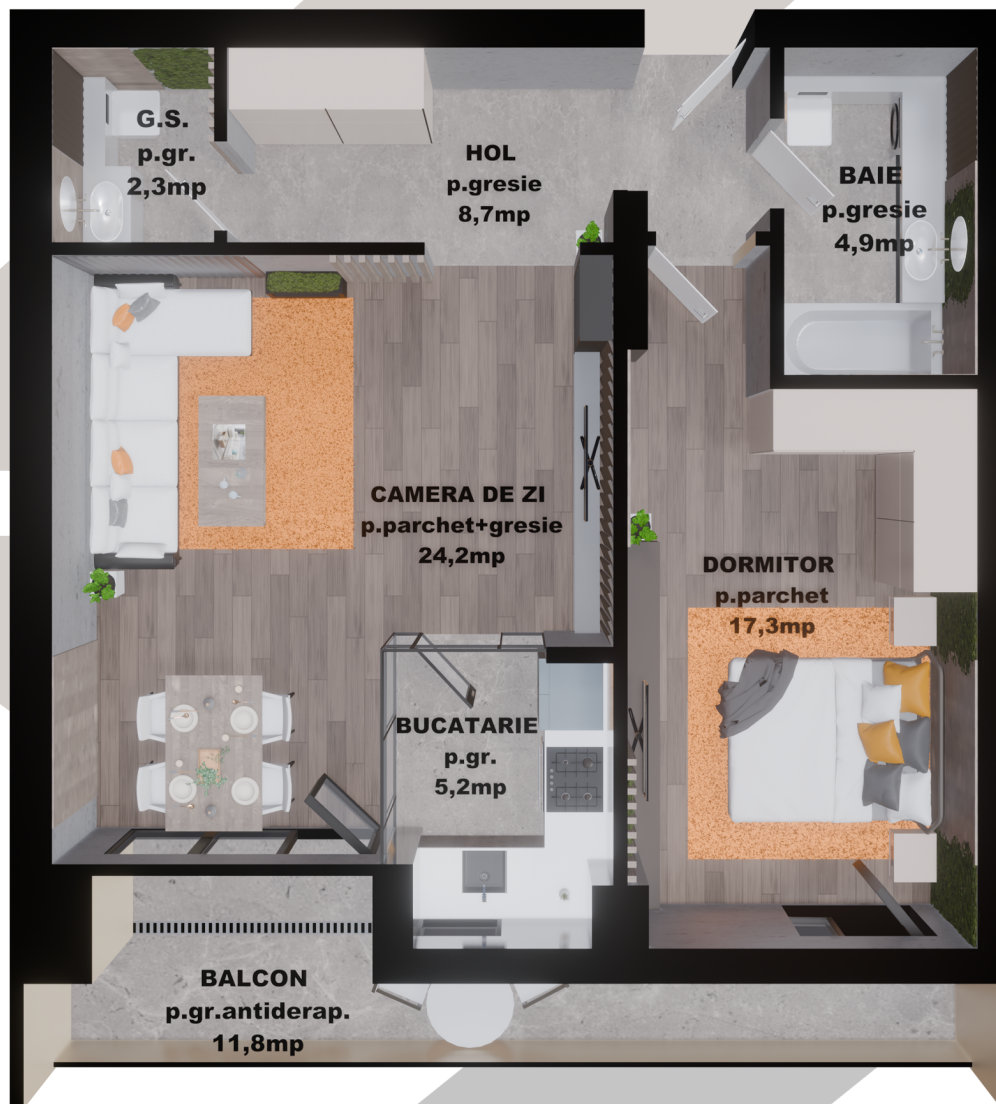

Cartier Transilvania

APARTAMENTE BRASOV

T4 - Ap.10	2 camere
	Etaj 1
Camera de zi	24,2mp
Bucatarie	5,2mp
Dormitor	17,3mp
Hol	8,7mp
Baie	4,9mp
Grup sanitar	2,3mp
Balcon	11,8mp
Suprafata utila	62,6mp
Suprafata totala utila	74,4mp

Cartier Transilvania

APARTAMENTE BRASOV

<u>T4 - Ap.10</u>	<u>2 camere</u>
	<u>Etaj 1</u>
<u>Camera de zi</u>	<u>24,2mp</u>
<u>Bucatarie</u>	<u>5,2mp</u>
<u>Dormitor</u>	<u>17,3mp</u>
<u>Hol</u>	<u>8,7mp</u>
<u>Baie</u>	<u>4,9mp</u>
<u>Grup sanitar</u>	<u>2,3mp</u>
<u>Balcon</u>	<u>11,8mp</u>
<u>Suprafata utila</u>	<u>62,6mp</u>
<u>Suprafata totala utila</u>	<u>74,4mp</u>