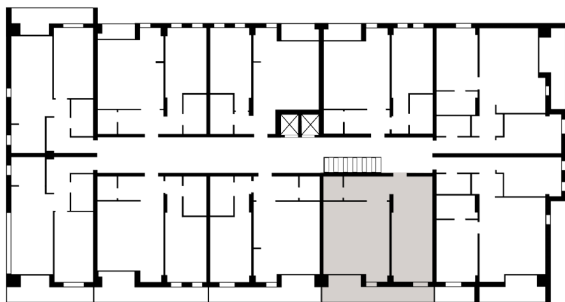

Cartier Transilvania

APARTAMENTE BRASOV

T4 - Ap.10	2 camere
	Etaj 1
Camera de zi	24,2mp
Bucatarie	5,2mp
Dormitor	17,3mp
Hol	8,7mp
Baie	4,9mp
Grup sanitar	2,3mp
Balcon	11,8mp
Suprafata utila	62,6mp
Suprafata totala utila	74,4mp

Cartier Transilvania

APARTAMENTE BRASOV

<u>T4 - Ap.10</u>	<u>2 camere</u>
	<u>Etaj 1</u>
<u>Camera de zi</u>	<u>24,2mp</u>
<u>Bucatarie</u>	<u>5,2mp</u>
<u>Dormitor</u>	<u>17,3mp</u>
<u>Hol</u>	<u>8,7mp</u>
<u>Baie</u>	<u>4,9mp</u>
<u>Grup sanitar</u>	<u>2,3mp</u>
<u>Balcon</u>	<u>11,8mp</u>
<u>Suprafata utila</u>	<u>62,6mp</u>
<u>Suprafata totala utila</u>	<u>74,4mp</u>