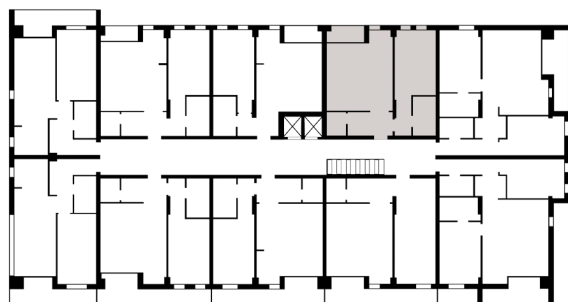

Cartier Transilvania

APARTAMENTE BRASOV

T4 - Ap.07	2 camere
	Etaj 1
Camera de zi	22,9mp
Bucatarie	5,0mp
Dormitor	19,5mp
Hol	6,4mp
Baie	4,9mp
Grup sanitar	2,3mp
Logie	3,1mp
Suprafata utila	61,0mp
Suprafata totala utila	64,1mp