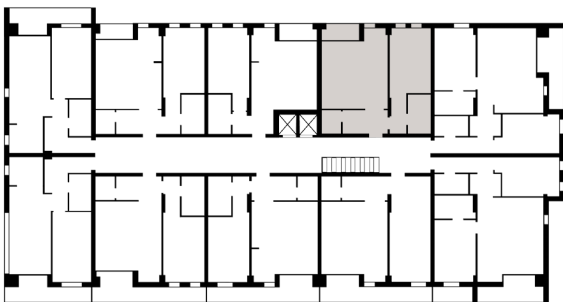

Cartier Transilvania

APARTAMENTE BRASOV

T4 - Ap.07	2 camere
	Etaj 1
Camera de zi	22,9mp
Bucatarie	5,0mp
Dormitor	19,5mp
Hol	6,4mp
Baie	4,9mp
Grup sanitar	2,3mp
Logie	3,1mp
Suprafata utila	61,0mp
Suprafata totala utila	64,1mp

E: contact@cartiertransilvania.ro
T: +40 730 909 000

Cartier Transilvania

APARTAMENTE BRASOV

<u>T4 - Ap.07</u>	<u>2 camere</u>
	<u>Etaj 1</u>
<u>Camera de zi</u>	<u>22,9mp</u>
<u>Bucatarie</u>	<u>5,0mp</u>
<u>Dormitor</u>	<u>19,5mp</u>
<u>Hol</u>	<u>6,4mp</u>
<u>Baie</u>	<u>4,9mp</u>
<u>Grup sanitar</u>	<u>2,3mp</u>
<u>Logie</u>	<u>3,1mp</u>
<u>Suprafata utila</u>	<u>61,0mp</u>
<u>Suprafata totala utila</u>	<u>64,1mp</u>