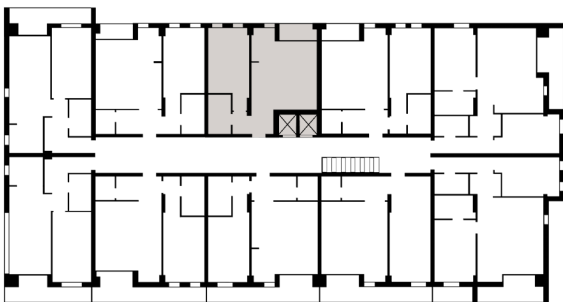

Cartier Transilvania

APARTAMENTE BRASOV

T6 - Ap.06	2 camere
	Etaj 1
Camera de zi	22,9mp
Bucatarie	5,0mp
Dormitor	17,3mp
Hol	5,5mp
Baie	4,9mp
Logie	3,1mp
Suprafata utila	55,6mp
Suprafata totala utila	58,7mp

E: contact@cartiertransilvania.ro
T: +40 730 909 000

Cartier Transilvania

APARTAMENTE BRASOV

<u>T4 - Ap.06</u>	<u>2 camere</u>
	<u>Etaj 1</u>
<u>Camera de zi</u>	<u>22,9mp</u>
<u>Bucatarie</u>	<u>5,0mp</u>
<u>Dormitor</u>	<u>17,3mp</u>
<u>Hol</u>	<u>5,5mp</u>
<u>Baie</u>	<u>4,9mp</u>
<u>Logie</u>	<u>3,1mp</u>
<u>Suprafata utila</u>	<u>55,6mp</u>
<u>Suprafata totala utila</u>	<u>58,7mp</u>