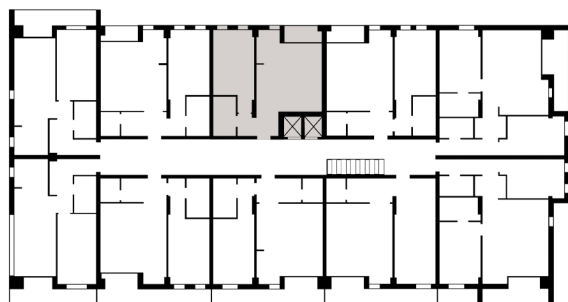

Cartier Transilvania

APARTAMENTE BRASOV

T6 - Ap.06	2 camere
	Etaj 1
Camera de zi	22,9mp
Bucatarie	5,0mp
Dormitor	17,3mp
Hol	5,5mp
Baie	4,9mp
Logie	3,1mp
Suprafata utila	55,6mp
Suprafata totala utila	58,7mp