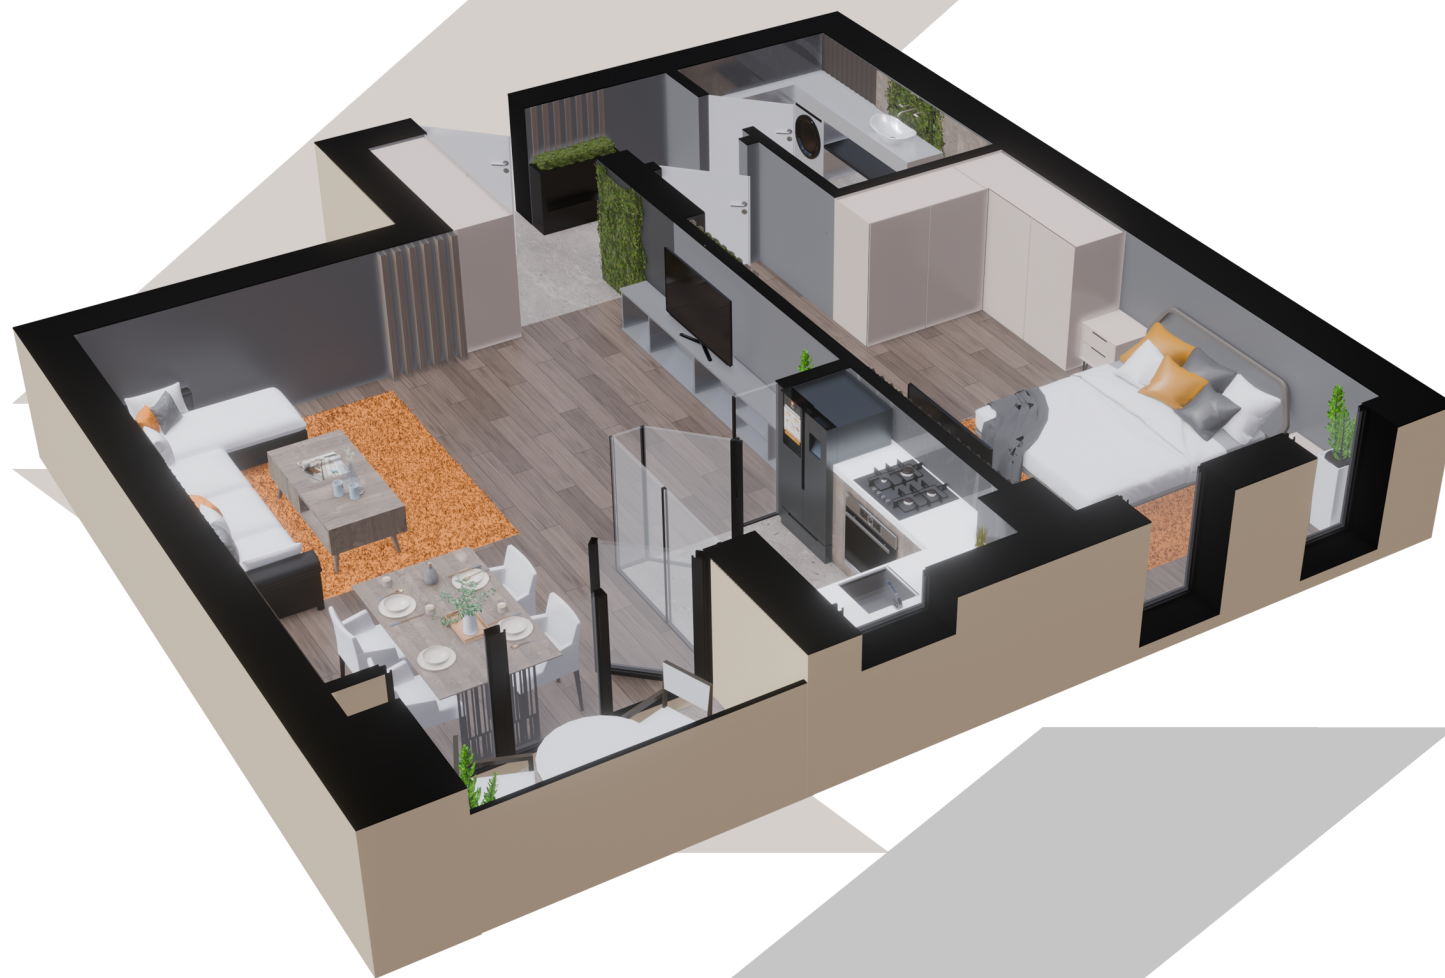

Cartier Transilvania

APARTAMENTE BRASOV

<u>T4 - Ap.06</u>	<u>2 camere</u>
	<u>Etaj 1</u>
<u>Camera de zi</u>	<u>22,9mp</u>
<u>Bucatarie</u>	<u>5,0mp</u>
<u>Dormitor</u>	<u>17,3mp</u>
<u>Hol</u>	<u>5,5mp</u>
<u>Baie</u>	<u>4,9mp</u>
<u>Logie</u>	<u>3,1mp</u>
<u>Suprafata utila</u>	<u>55,6mp</u>
<u>Suprafata totala utila</u>	<u>58,7mp</u>

E: contact@cartiertransilvania.ro
T: +40 730 909 000