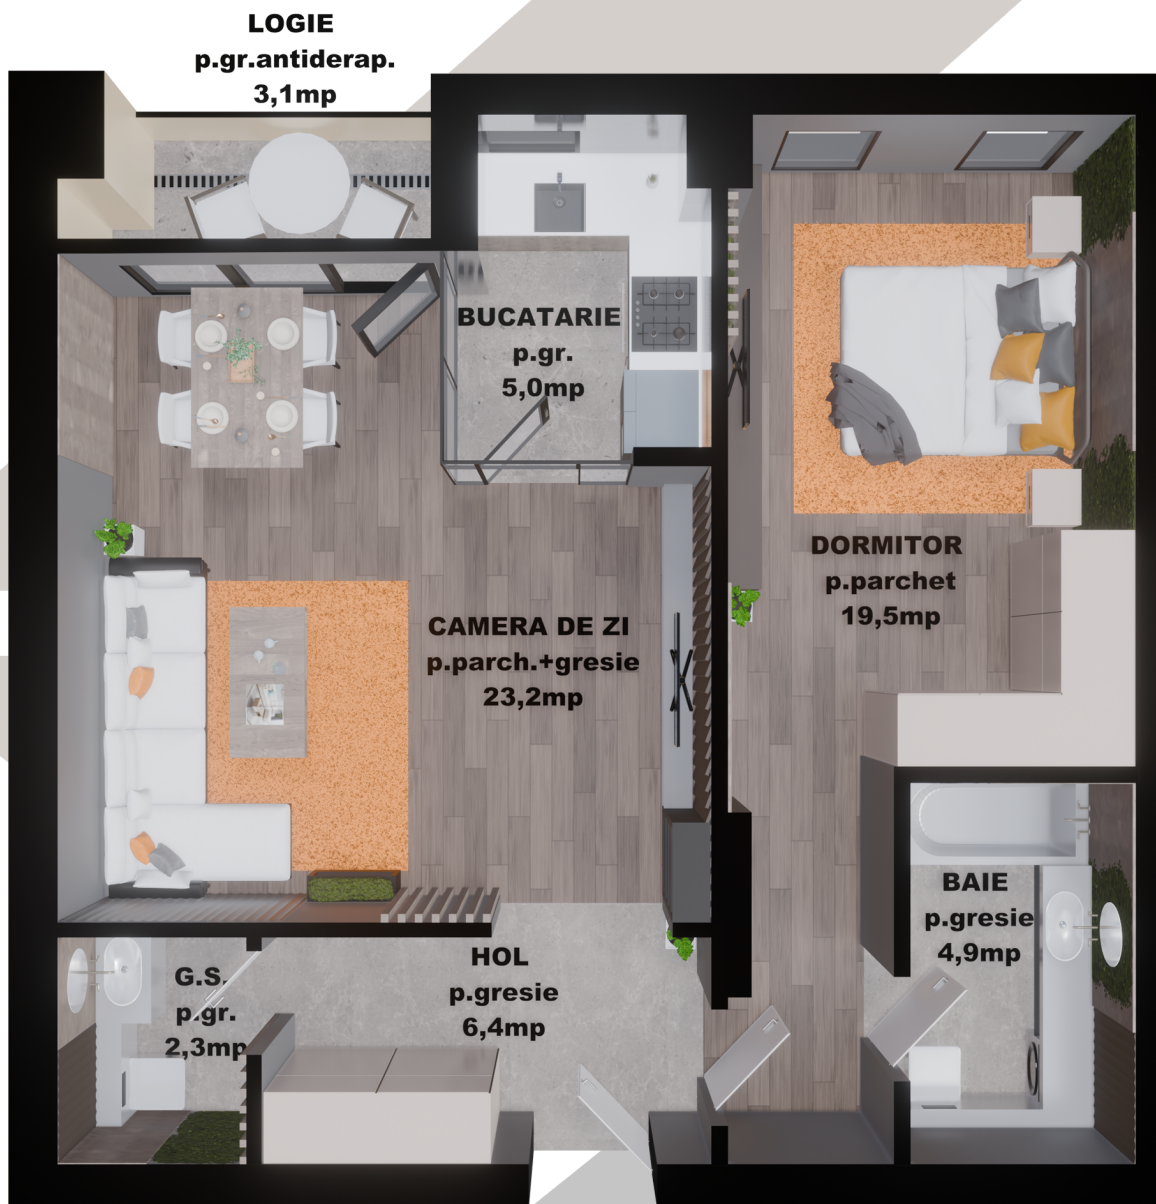

Cartier Transilvania

APARTAMENTE BRASOV

| | |
|------------------------|----------|
| T4 - Ap.05 | 2 camere |
| | Etaj 1 |
| Camera de zi | 23,2mp |
| Bucatarie | 5,0mp |
| Dormitor | 19,5mp |
| Hol | 6,4mp |
| Baie | 4,9mp |
| Grup sanitar | 2,3mp |
| Logie | 3,1mp |
| Suprafata utila | 61,3mp |
| Suprafata totala utila | 64,4mp |

Cartier Transilvania

APARTAMENTE BRASOV

| | |
|-------------------------------|-----------------|
| <u>T4 - Ap.05</u> | <u>2 camere</u> |
| | <u>Etaj 1</u> |
| <u>Camera de zi</u> | <u>23,2mp</u> |
| <u>Bucatarie</u> | <u>5,0mp</u> |
| <u>Dormitor</u> | <u>19,5mp</u> |
| <u>Hol</u> | <u>6,4mp</u> |
| <u>Baie</u> | <u>4,9mp</u> |
| <u>Grup sanitar</u> | <u>2,3mp</u> |
| <u>Logie</u> | <u>3,1mp</u> |
| <u>Suprafata utila</u> | <u>61,3mp</u> |
| <u>Suprafata totala utila</u> | <u>64,4mp</u> |