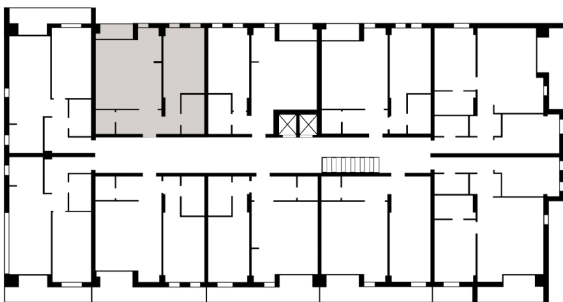

Cartier Transilvania

APARTAMENTE BRASOV

| | |
|------------------------|----------|
| T4 - Ap.05 | 2 camere |
| | Etaj 1 |
| Camera de zi | 23,2mp |
| Bucatarie | 5,0mp |
| Dormitor | 19,5mp |
| Hol | 6,4mp |
| Baie | 4,9mp |
| Grup sanitar | 2,3mp |
| Logie | 3,1mp |
| Suprafata utila | 61,3mp |
| Suprafata totala utila | 64,4mp |

Cartier Transilvania

APARTAMENTE BRASOV

| | |
|-------------------------------|-----------------|
| <u>T4 - Ap.05</u> | <u>2 camere</u> |
| | <u>Etaj 1</u> |
| <u>Camera de zi</u> | <u>23,2mp</u> |
| <u>Bucatarie</u> | <u>5,0mp</u> |
| <u>Dormitor</u> | <u>19,5mp</u> |
| <u>Hol</u> | <u>6,4mp</u> |
| <u>Baie</u> | <u>4,9mp</u> |
| <u>Grup sanitar</u> | <u>2,3mp</u> |
| <u>Logie</u> | <u>3,1mp</u> |
| <u>Suprafata utila</u> | <u>61,3mp</u> |
| <u>Suprafata totala utila</u> | <u>64,4mp</u> |