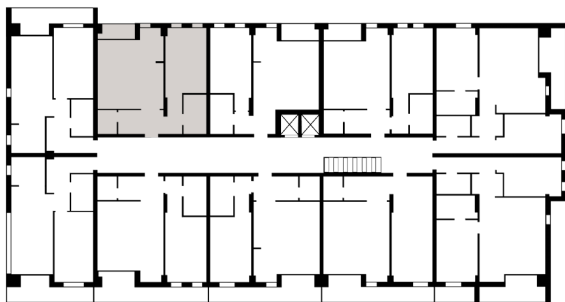

Cartier Transilvania

APARTAMENTE BRASOV

| | |
|------------------------|----------|
| T4 - Ap.05 | 2 camere |
| | Etaj 1 |
| Camera de zi | 23,2mp |
| Bucatarie | 5,0mp |
| Dormitor | 19,5mp |
| Hol | 6,4mp |
| Baie | 4,9mp |
| Grup sanitar | 2,3mp |
| Logie | 3,1mp |
| Suprafata utila | 61,3mp |
| Suprafata totala utila | 64,4mp |

Cartier Transilvania

APARTAMENTE BRASOV

| | |
|-------------------------------|-----------------|
| <u>T4 - Ap.05</u> | <u>2 camere</u> |
| | <u>Etaj 1</u> |
| <u>Camera de zi</u> | <u>23,2mp</u> |
| <u>Bucatarie</u> | <u>5,0mp</u> |
| <u>Dormitor</u> | <u>19,5mp</u> |
| <u>Hol</u> | <u>6,4mp</u> |
| <u>Baie</u> | <u>4,9mp</u> |
| <u>Grup sanitar</u> | <u>2,3mp</u> |
| <u>Logie</u> | <u>3,1mp</u> |
| <u>Suprafata utila</u> | <u>61,3mp</u> |
| <u>Suprafata totala utila</u> | <u>64,4mp</u> |