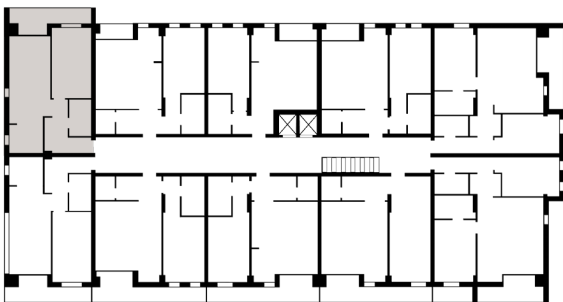

# Cartier Transilvania

APARTAMENTE BRASOV

<u>T4 - Ap.04</u>	<u>2 camere</u>
	<u>Etaj 1</u>
<u>Camera de zi</u>	<u>21,0mp</u>
<u>Bucatarie</u>	<u>6,9mp</u>
<u>Dormitor</u>	<u>16,0mp</u>
<u>Hol</u>	<u>8,7mp</u>
<u>Baie</u>	<u>4,5mp</u>
<u>Balcon</u>	<u>9,5mp</u>
<u>Suprafata utila</u>	<u>57,1mp</u>
<u>Suprafata totala utila</u>	<u>66,6mp</u>