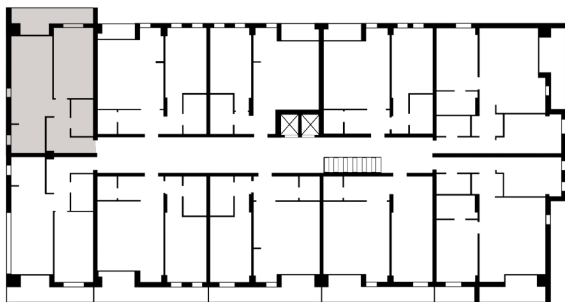

# Cartier Transilvania

APARTAMENTE BRASOV

<u>T4 - Ap.04</u>	<u>2 camere</u>
	<u>Etaj 1</u>
<u>Camera de zi</u>	<u>21,0mp</u>
<u>Bucatarie</u>	<u>6,9mp</u>
<u>Dormitor</u>	<u>16,0mp</u>
<u>Hol</u>	<u>8,7mp</u>
<u>Baie</u>	<u>4,5mp</u>
<u>Balcon</u>	<u>9,5mp</u>
<u>Suprafata utila</u>	<u>57,1mp</u>
<u>Suprafata totala utila</u>	<u>66,6mp</u>