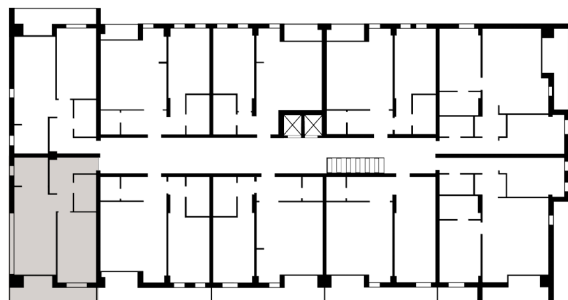

Cartier Transilvania

APARTAMENTE BRASOV

| | |
|------------------------|----------|
| T4 - Ap.03 | 2 camere |
| | Etaj 1 |
| Camera de zi | 21,0mp |
| Bucatarie | 6,9mp |
| Dormitor | 16,0mp |
| Hol | 8,7mp |
| Baie | 4,5mp |
| Balcon | 9,2mp |
| Suprafata utila | 57,1mp |
| Suprafata totala utila | 66,3mp |

Cartier Transilvania

APARTAMENTE BRASOV

| | |
|-------------------------------|-----------------|
| <u>T4 - Ap.03</u> | <u>2 camere</u> |
| | <u>Etaj 1</u> |
| <u>Camera de zi</u> | <u>21,0mp</u> |
| <u>Bucatarie</u> | <u>6,9mp</u> |
| <u>Dormitor</u> | <u>16,0mp</u> |
| <u>Hol</u> | <u>8,7mp</u> |
| <u>Baie</u> | <u>4,5mp</u> |
| <u>Balcon</u> | <u>9,2mp</u> |
| <u>Suprafata utila</u> | <u>57,1mp</u> |
| <u>Suprafata totala utila</u> | <u>66,3mp</u> |