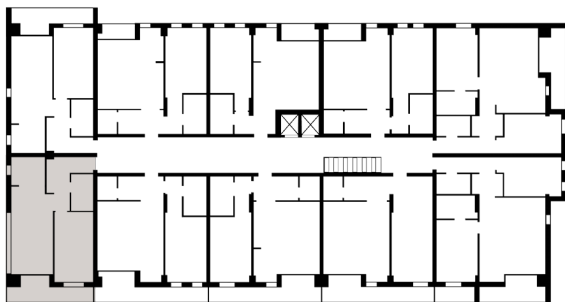

Cartier Transilvania

APARTAMENTE BRASOV

| | |
|------------------------|----------|
| T4 - Ap.03 | 2 camere |
| | Etaj 1 |
| Camera de zi | 21,0mp |
| Bucatarie | 6,9mp |
| Dormitor | 16,0mp |
| Hol | 8,7mp |
| Baie | 4,5mp |
| Balcon | 9,2mp |
| Suprafata utila | 57,1mp |
| Suprafata totala utila | 66,3mp |

Cartier Transilvania

APARTAMENTE BRASOV

| | |
|-------------------------------|-----------------|
| <u>T4 - Ap.03</u> | <u>2 camere</u> |
| | <u>Etaj 1</u> |
| <u>Camera de zi</u> | <u>21,0mp</u> |
| <u>Bucatarie</u> | <u>6,9mp</u> |
| <u>Dormitor</u> | <u>16,0mp</u> |
| <u>Hol</u> | <u>8,7mp</u> |
| <u>Baie</u> | <u>4,5mp</u> |
| <u>Balcon</u> | <u>9,2mp</u> |
| <u>Suprafata utila</u> | <u>57,1mp</u> |
| <u>Suprafata totala utila</u> | <u>66,3mp</u> |