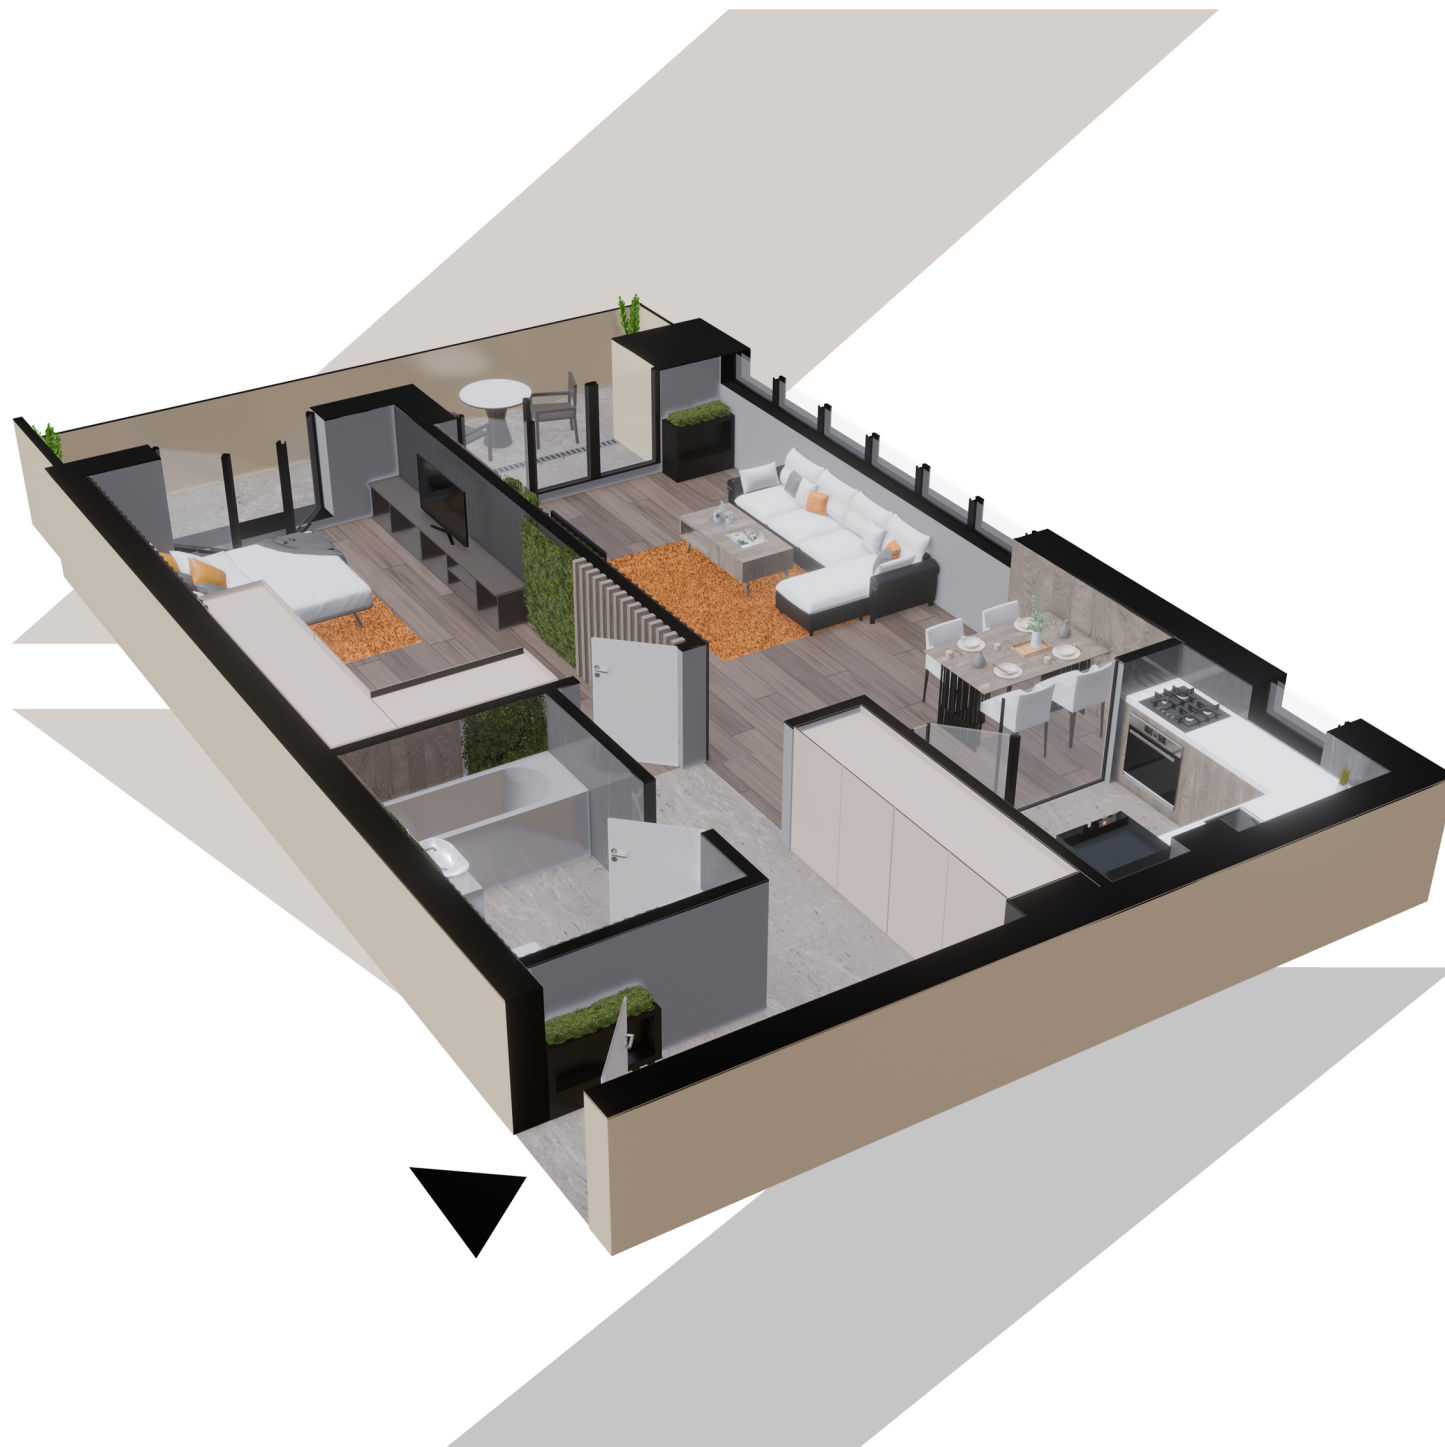

Cartier Transilvania

APARTAMENTE BRASOV

| | |
|------------------------|----------|
| T4 - Ap.03 | 2 camere |
| | Etaj 1 |
| Camera de zi | 21,0mp |
| Bucatarie | 6,9mp |
| Dormitor | 16,0mp |
| Hol | 8,7mp |
| Baie | 4,5mp |
| Balcon | 9,2mp |
| Suprafata utila | 57,1mp |
| Suprafata totala utila | 66,3mp |

Cartier Transilvania

APARTAMENTE BRASOV

| | |
|-------------------------------|-----------------|
| <u>T4 - Ap.03</u> | <u>2 camere</u> |
| | <u>Etaj 1</u> |
| <u>Camera de zi</u> | <u>21,0mp</u> |
| <u>Bucatarie</u> | <u>6,9mp</u> |
| <u>Dormitor</u> | <u>16,0mp</u> |
| <u>Hol</u> | <u>8,7mp</u> |
| <u>Baie</u> | <u>4,5mp</u> |
| <u>Balcon</u> | <u>9,2mp</u> |
| <u>Suprafata utila</u> | <u>57,1mp</u> |
| <u>Suprafata totala utila</u> | <u>66,3mp</u> |