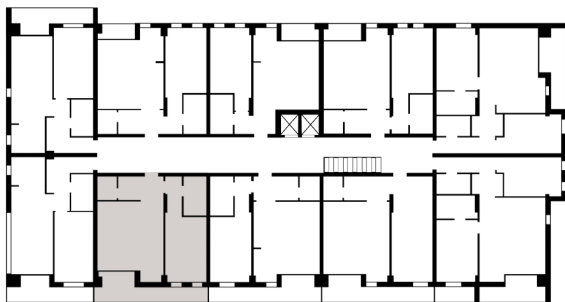

Cartier Transilvania

APARTAMENTE BRASOV

T4 - Ap.02	2 camere
	Etaj 1
Camera de zi	23,2mp
Bucatarie	5,0mp
Dormitor	19,5mp
Hol	6,4mp
Baie	4,9mp
Grup sanitar	2,3mp
Balcon	12,8mp
Suprafata utila	61,3mp
Suprafata totala utila	74,1mp

Cartier Transilvania

APARTAMENTE BRASOV

<u>T4 - Ap.02</u>	<u>2 camere</u>
	<u>Etaj 1</u>
<u>Camera de zi</u>	<u>23,2mp</u>
<u>Bucatarie</u>	<u>5,0mp</u>
<u>Dormitor</u>	<u>19,5mp</u>
<u>Hol</u>	<u>6,4mp</u>
<u>Baie</u>	<u>4,9mp</u>
<u>Grup sanitar</u>	<u>2,3mp</u>
<u>Balcon</u>	<u>12,8mp</u>
<u>Suprafata utila</u>	<u>61,3mp</u>
<u>Suprafata totala utila</u>	<u>74,1mp</u>