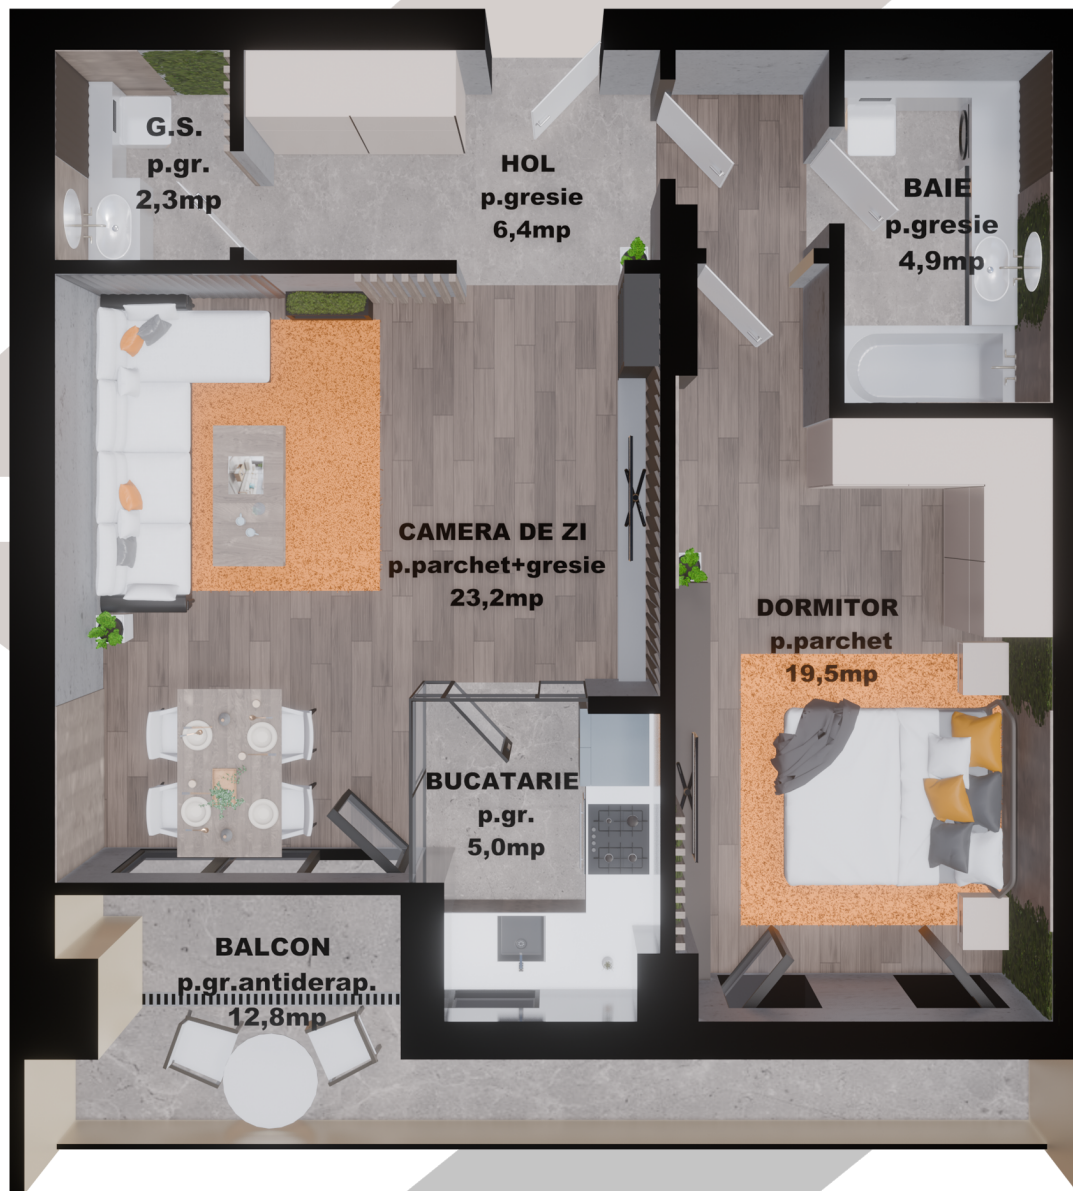

Cartier Transilvania

APARTAMENTE BRASOV

T4 - Ap.02	2 camere
	Etaj 1
Camera de zi	23,2mp
Bucatarie	5,0mp
Dormitor	19,5mp
Hol	6,4mp
Baie	4,9mp
Grup sanitar	2,3mp
Balcon	12,8mp
Suprafata utila	61,3mp
Suprafata totala utila	74,1mp

Cartier Transilvania

APARTAMENTE BRASOV

<u>T4 - Ap.02</u>	<u>2 camere</u>
	<u>Etaj 1</u>
<u>Camera de zi</u>	<u>23,2mp</u>
<u>Bucatarie</u>	<u>5,0mp</u>
<u>Dormitor</u>	<u>19,5mp</u>
<u>Hol</u>	<u>6,4mp</u>
<u>Baie</u>	<u>4,9mp</u>
<u>Grup sanitar</u>	<u>2,3mp</u>
<u>Balcon</u>	<u>12,8mp</u>
<u>Suprafata utila</u>	<u>61,3mp</u>
<u>Suprafata totala utila</u>	<u>74,1mp</u>