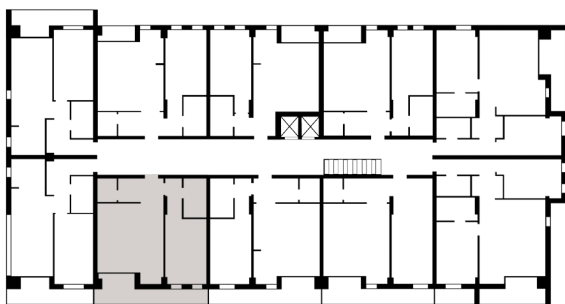

Cartier Transilvania

APARTAMENTE BRASOV

T4 - Ap.02	2 camere
	Etaj 1
Camera de zi	23,2mp
Bucatarie	5,0mp
Dormitor	19,5mp
Hol	6,4mp
Baie	4,9mp
Grup sanitar	2,3mp
Balcon	12,8mp
Suprafata utila	61,3mp
Suprafata totala utila	74,1mp

Cartier Transilvania

APARTAMENTE BRASOV

<u>T4 - Ap.02</u>	<u>2 camere</u>
	<u>Etaj 1</u>
<u>Camera de zi</u>	<u>23,2mp</u>
<u>Bucatarie</u>	<u>5,0mp</u>
<u>Dormitor</u>	<u>19,5mp</u>
<u>Hol</u>	<u>6,4mp</u>
<u>Baie</u>	<u>4,9mp</u>
<u>Grup sanitar</u>	<u>2,3mp</u>
<u>Balcon</u>	<u>12,8mp</u>
<u>Suprafata utila</u>	<u>61,3mp</u>
<u>Suprafata totala utila</u>	<u>74,1mp</u>