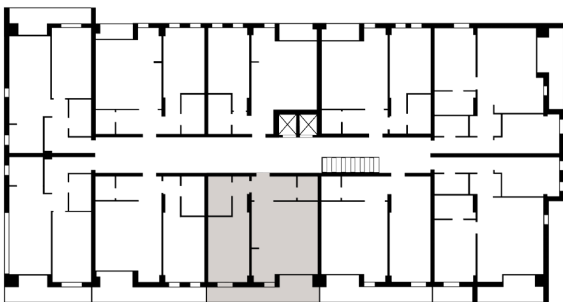

Cartier Transilvania

APARTAMENTE BRASOV

T4 - Ap.01	2 camere
	Etaj 1
Camera de zi	24,2mp
Bucatarie	5,2mp
Dormitor	19,5mp
Hol	6,4mp
Baie	4,9mp
Grup sanitar	2,3mp
Balcon	11,8mp
Suprafata utila	62,5mp
Suprafata totala utila	74,3mp

Cartier Transilvania

APARTAMENTE BRASOV

<u>T4 - Ap.01</u>	<u>2 camere</u>
	<u>Etaj 1</u>
<u>Camera de zi</u>	<u>24,2mp</u>
<u>Bucatarie</u>	<u>5,2mp</u>
<u>Dormitor</u>	<u>19,5mp</u>
<u>Hol</u>	<u>6,4mp</u>
<u>Baie</u>	<u>4,9mp</u>
<u>Grup sanitar</u>	<u>2,3mp</u>
<u>Balcon</u>	<u>11,8mp</u>
<u>Suprafata utila</u>	<u>62,5mp</u>
<u>Suprafata totala utila</u>	<u>74,3mp</u>