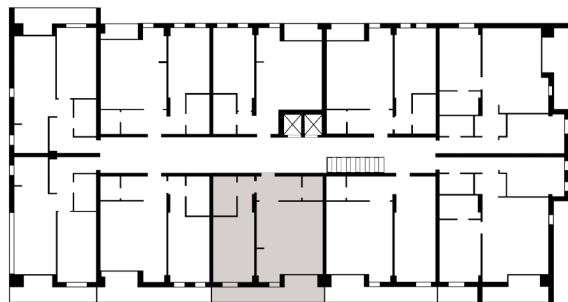

Cartier Transilvania

APARTAMENTE BRASOV

T4 - Ap.01	2 camere
	Etaj 1
Camera de zi	24,2mp
Bucatarie	5,2mp
Dormitor	19,5mp
Hol	6,4mp
Baie	4,9mp
Grup sanitar	2,3mp
Balcon	11,8mp
Suprafata utila	62,5mp
Suprafata totala utila	74,3mp

Cartier Transilvania

APARTAMENTE BRASOV

<u>T4 - Ap.01</u>	<u>2 camere</u>
	<u>Etaj 1</u>
<u>Camera de zi</u>	<u>24,2mp</u>
<u>Bucatarie</u>	<u>5,2mp</u>
<u>Dormitor</u>	<u>19,5mp</u>
<u>Hol</u>	<u>6,4mp</u>
<u>Baie</u>	<u>4,9mp</u>
<u>Grup sanitar</u>	<u>2,3mp</u>
<u>Balcon</u>	<u>11,8mp</u>
<u>Suprafata utila</u>	<u>62,5mp</u>
<u>Suprafata totala utila</u>	<u>74,3mp</u>