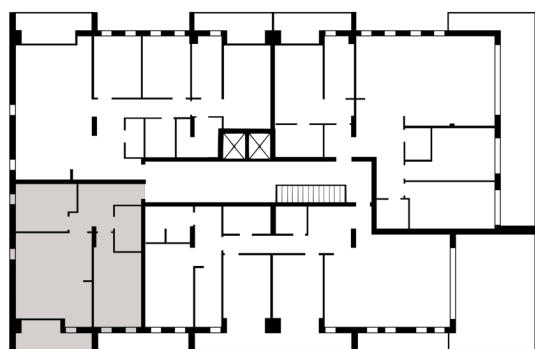

# Cartier Transilvania

APARTAMENTE BRASOV

T5 - Ap.57	2 camere
	Etaj 8
Camera de zi	23,7mp
Bucatarie	6,2mp
Dormitor	17,3mp
Hol	10,7mp
Baie	4,9mp
Birou	12,0mp
Balcon	6,3mp
Suprafata utila	74,8mp
Suprafata totala utila	81,1mp

# Cartier Transilvania

APARTAMENTE BRASOV

<u>T5 - Ap.57</u>	<u>2 camere</u>
	<u>Etaj 8</u>
<u>Camera de zi</u>	<u>23,7mp</u>
<u>Bucatarie</u>	<u>6,2mp</u>
<u>Dormitor</u>	<u>17,3mp</u>
<u>Hol</u>	<u>10,7mp</u>
<u>Baie</u>	<u>4,9mp</u>
<u>Birou</u>	<u>12,0mp</u>
<u>Balcon</u>	<u>6,3mp</u>
<u>Suprafata utila</u>	<u>74,8mp</u>
<u>Suprafata totala utila</u>	<u>81,1mp</u>