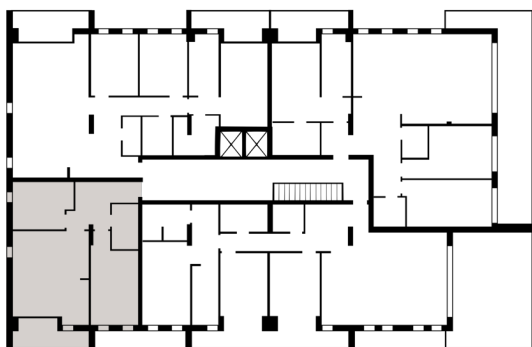

# Cartier Transilvania

APARTAMENTE BRASOV

T5 - Ap.57	2 camere
	Etaj 8
Camera de zi	23,7mp
Bucatarie	6,2mp
Dormitor	17,3mp
Hol	10,7mp
Baie	4,9mp
Birou	12,0mp
Balcon	6,3mp
Suprafata utila	74,8mp
Suprafata totala utila	81,1mp