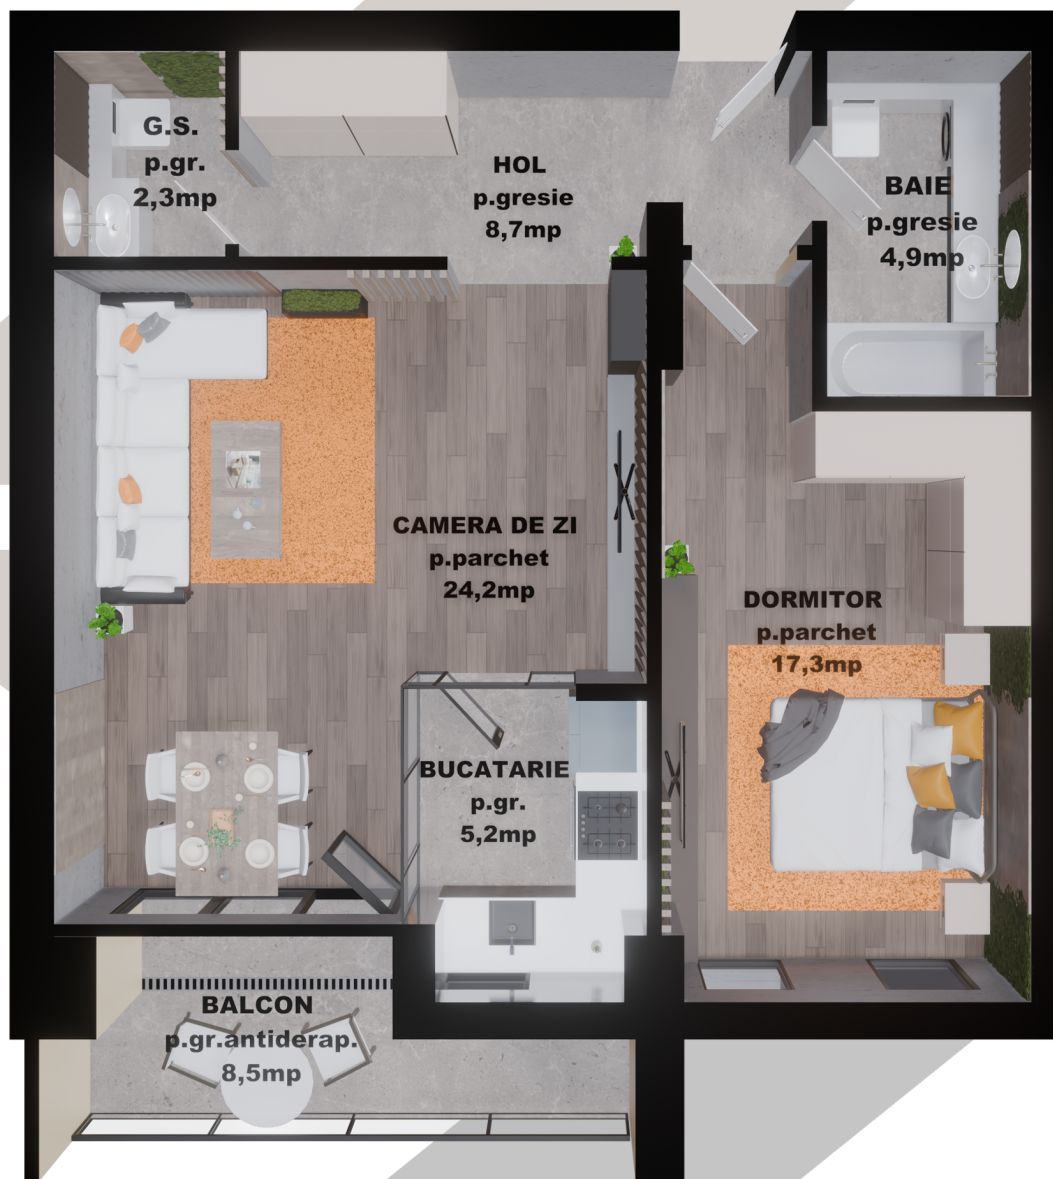

Cartier Transilvania

APARTAMENTE BRASOV

T5 - Ap.56	2 camere
	Etaj 7
Camera de zi	24,2mp
Bucatarie	5,2mp
Dormitor	17,3mp
Hol	8,7mp
Baie	4,9mp
Grup sanitar	2,3mp
Balcon	8,5mp
Suprafata utila	62,6mp
Suprafata totala utila	71,1mp

E: contact@cartiertransilvania.ro
T: +40 730 909 000