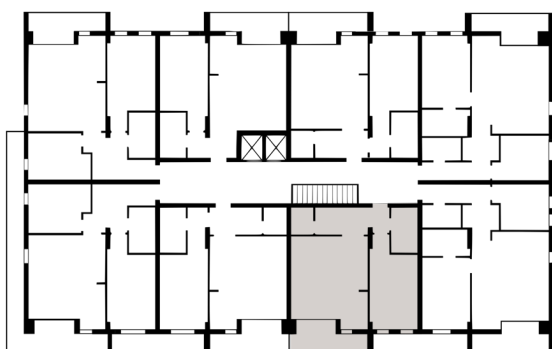

Cartier Transilvania

APARTAMENTE BRASOV

T5 - Ap.56	2 camere
	Etaj 7
Camera de zi	24,2mp
Bucatarie	5,2mp
Dormitor	17,3mp
Hol	8,7mp
Baie	4,9mp
Grup sanitar	2,3mp
Balcon	8,5mp
Suprafata utila	62,6mp
Suprafata totala utila	71,1mp