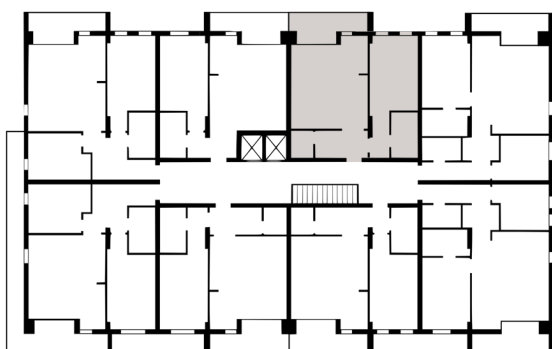

Cartier Transilvania

APARTAMENTE BRASOV

T5 - Ap.53	2 camere
	Etaj 7
Camera de zi	24,2mp
Bucatarie	5,2mp
Dormitor	19,5mp
Hol	6,4mp
Baie	4,9mp
Grup sanitar	2,3mp
Balcon	8,5mp
Suprafata utila	62,5mp
Suprafata totala utila	71,0mp

E: contact@cartiertransilvania.ro
T: +40 730 909 000

Cartier Transilvania

APARTAMENTE BRASOV

T5 - Ap.53	2 camere
	Etaj 7
Camera de zi	24,2mp
Bucatarie	5,2mp
Dormitor	19,5mp
Hol	6,4mp
Baie	4,9mp
Grup sanitar	2,3mp
Balcon	8,5mp
Suprafata utila	62,5mp
Suprafata totala utila	71,0mp