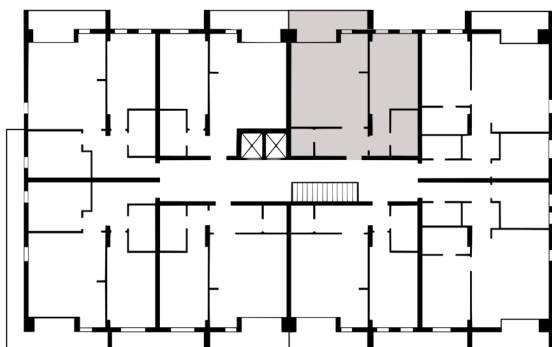

Cartier Transilvania

APARTAMENTE BRASOV

T5 - Ap.53	2 camere
	Etaj 7
Camera de zi	24,2mp
Bucatarie	5,2mp
Dormitor	19,5mp
Hol	6,4mp
Baie	4,9mp
Grup sanitar	2,3mp
Balcon	8,5mp
Suprafata utila	62,5mp
Suprafata totala utila	71,0mp

E: contact@cartiertransilvania.ro
T: +40 730 909 000

Cartier Transilvania

APARTAMENTE BRASOV

T5 - Ap.53	2 camere
	Etaj 7
Camera de zi	24,2mp
Bucatarie	5,2mp
Dormitor	19,5mp
Hol	6,4mp
Baie	4,9mp
Grup sanitar	2,3mp
Balcon	8,5mp
Suprafata utila	62,5mp
Suprafata totala utila	71,0mp