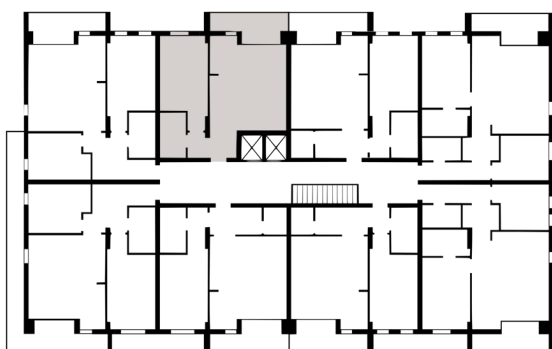

Cartier Transilvania

APARTAMENTE BRASOV

T5 - Ap.52	2 camere
	Etaj 7
Camera de zi	24,2mp
Bucatarie	5,2mp
Dormitor	17,3mp
Hol	5,5mp
Baie	4,9mp
Balcon	8,5mp
Suprafata utila	57,1mp
Suprafata totala utila	65,6mp