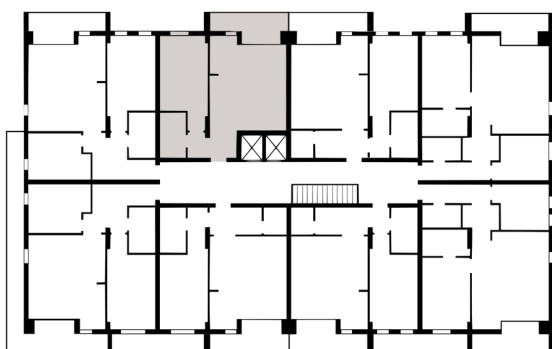

Cartier Transilvania

APARTAMENTE BRASOV

T5 - Ap.52	2 camere
	Etaj 7
Camera de zi	24,2mp
Bucatarie	5,2mp
Dormitor	17,3mp
Hol	5,5mp
Baie	4,9mp
Balcon	8,5mp
Suprafata utila	57,1mp
Suprafata totala utila	65,6mp

E: contact@cartiertransilvania.ro
T: +40 730 909 000

Cartier Transilvania

APARTAMENTE BRASOV

<u>T5 - Ap.52</u>	<u>2 camere</u>
	<u>Etaj 7</u>
<u>Camera de zi</u>	<u>24,2mp</u>
<u>Bucatarie</u>	<u>5,2mp</u>
<u>Dormitor</u>	<u>17,3mp</u>
<u>Hol</u>	<u>5,5mp</u>
<u>Baie</u>	<u>4,9mp</u>
<u>Balcon</u>	<u>8,5mp</u>
<u>Suprafata utila</u>	<u>57,1mp</u>
<u>Suprafata totala utila</u>	<u>65,6mp</u>