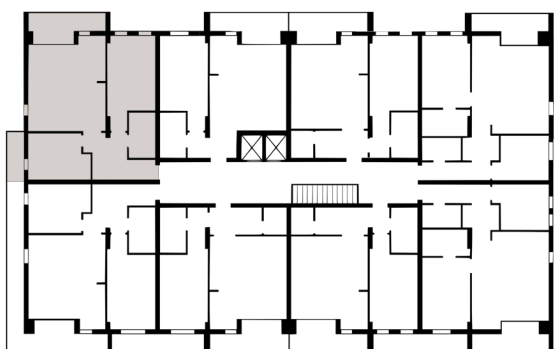

Cartier Transilvania

APARTAMENTE BRASOV

<u>T5 - Ap.51</u>	<u>2 camere</u>
	<u>Etaj 7</u>
<u>Camera de zi</u>	<u>23,7mp</u>
<u>Bucatarie</u>	<u>6,2mp</u>
<u>Dormitor</u>	<u>17,3mp</u>
<u>Hol</u>	<u>10,7mp</u>
<u>Baie</u>	<u>4,9mp</u>
<u>Birou</u>	<u>12,0mp</u>
<u>Balcon</u>	<u>8,3mp</u>
<u>Balcon</u>	<u>3,7mp</u>
<u>Suprafata utila</u>	<u>74,8mp</u>
<u>Suprafata totala utila</u>	<u>86,8mp</u>

E: contact@cartiertransilvania.ro
T: +40 730 909 000