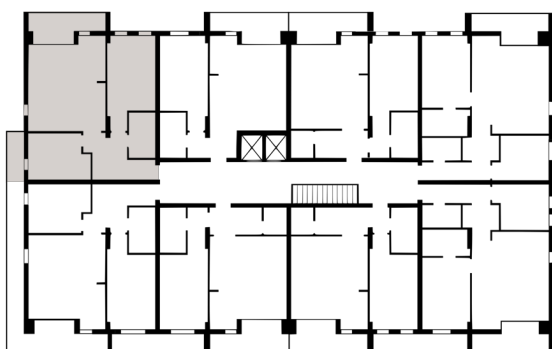

# Cartier Transilvania

APARTAMENTE BRASOV

T5 - Ap.51	2 camere
	Etaj 7
Camera de zi	23,7mp
Bucatarie	6,2mp
Dormitor	17,3mp
Hol	10,7mp
Baie	4,9mp
Birou	12,0mp
Balcon	8,3mp
Balcon	3,7mp
Suprafata utila	74,8mp
Suprafata totala utila	86,8mp