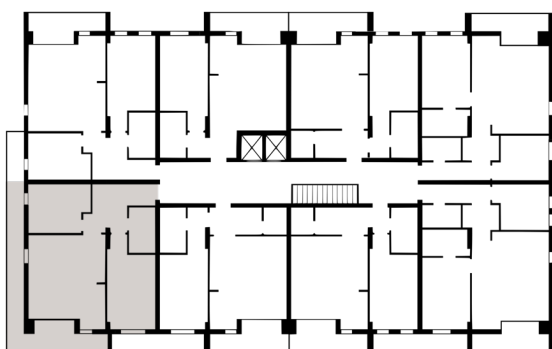

# Cartier Transilvania

APARTAMENTE BRASOV

T5 - Ap.50	2 camere
	Etaj 7
Camera de zi	23,7mp
Bucatarie	6,2mp
Dormitor	17,3mp
Hol	10,7mp
Baie	4,9mp
Birou	12,0mp
Balcon	21,0mp
Suprafata utila	74,8mp
Suprafata totala utila	95,8mp