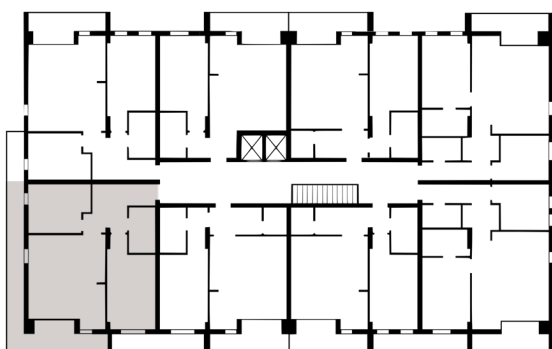

# Cartier Transilvania

APARTAMENTE BRASOV

T5 - Ap.50	2 camere
	Etaj 7
Camera de zi	23,7mp
Bucatarie	6,2mp
Dormitor	17,3mp
Hol	10,7mp
Baie	4,9mp
Birou	12,0mp
Balcon	21,0mp
Suprafata utila	74,8mp
Suprafata totala utila	95,8mp

# Cartier Transilvania

APARTAMENTE BRASOV

<u>T5 - Ap.50</u>	<u>2 camere</u>
	<u>Etaj 7</u>
<u>Camera de zi</u>	<u>23,7mp</u>
<u>Bucatarie</u>	<u>6,2mp</u>
<u>Dormitor</u>	<u>17,3mp</u>
<u>Hol</u>	<u>10,7mp</u>
<u>Baie</u>	<u>4,9mp</u>
<u>Birou</u>	<u>12,0mp</u>
<u>Balcon</u>	<u>21,0mp</u>
<u>Suprafata utila</u>	<u>74,8mp</u>
<u>Suprafata totala utila</u>	<u>95,8mp</u>