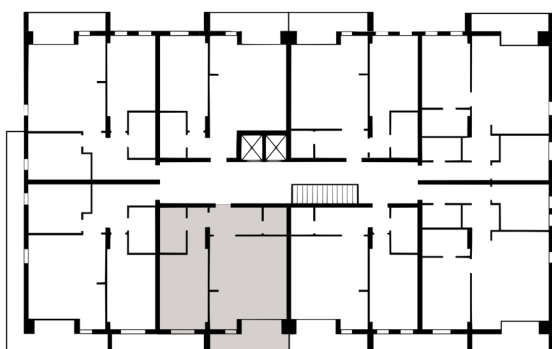

# Cartier Transilvania

APARTAMENTE BRASOV

T5 - Ap.49	2 camere
	Etaj 7
Camera de zi	24,2mp
Bucatarie	5,2mp
Dormitor	19,5mp
Hol	6,4mp
Baie	4,9mp
Grup sanitar	2,3mp
Balcon	8,5mp
Suprafata utila	62,5mp
Suprafata totala utila	71,0mp