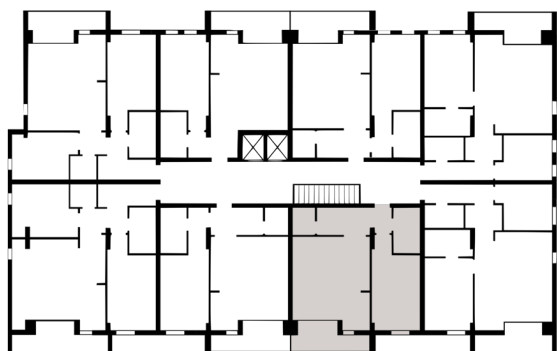

# Cartier Transilvania

APARTAMENTE BRASOV

T5 - Ap.48	2 camere
	Etaj 6
Camera de zi	24,2mp
Bucatarie	5,2mp
Dormitor	17,3mp
Hol	8,7mp
Baie	4,9mp
Grup sanitar	2,3mp
Balcon	8,5mp
Suprafata utila	62,6mp
Suprafata totala utila	71,1mp

# Cartier Transilvania

APARTAMENTE BRASOV

<u>T5 - Ap.48</u>	<u>2 camere</u>
	<u>Etaj 6</u>
<u>Camera de zi</u>	<u>24,2mp</u>
<u>Bucatarie</u>	<u>5,2mp</u>
<u>Dormitor</u>	<u>17,3mp</u>
<u>Hol</u>	<u>8,7mp</u>
<u>Baie</u>	<u>4,9mp</u>
<u>Grup sanitar</u>	<u>2,3mp</u>
<u>Balcon</u>	<u>8,5mp</u>
<u>Suprafata utila</u>	<u>62,6mp</u>
<u>Suprafata totala utila</u>	<u>71,1mp</u>