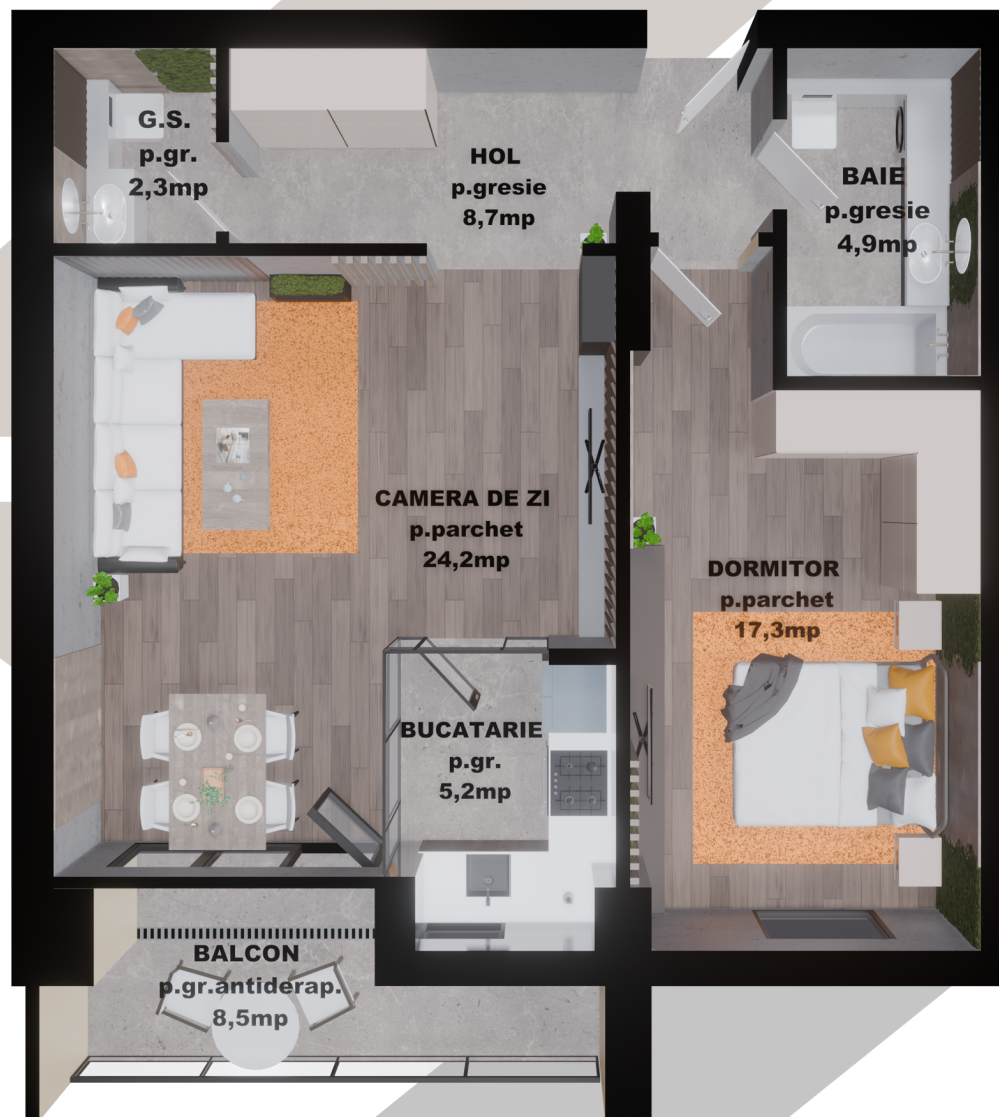

# Cartier Transilvania

APARTAMENTE BRASOV

T5 - Ap.48	2 camere
	Etaj 6
Camera de zi	24,2mp
Bucatarie	5,2mp
Dormitor	17,3mp
Hol	8,7mp
Baie	4,9mp
Grup sanitar	2,3mp
Balcon	8,5mp
Suprafata utila	62,6mp
Suprafata totala utila	71,1mp

# Cartier Transilvania

APARTAMENTE BRASOV

<u>T5 - Ap.48</u>	<u>2 camere</u>
	<u>Etaj 6</u>
<u>Camera de zi</u>	<u>24,2mp</u>
<u>Bucatarie</u>	<u>5,2mp</u>
<u>Dormitor</u>	<u>17,3mp</u>
<u>Hol</u>	<u>8,7mp</u>
<u>Baie</u>	<u>4,9mp</u>
<u>Grup sanitar</u>	<u>2,3mp</u>
<u>Balcon</u>	<u>8,5mp</u>
<u>Suprafata utila</u>	<u>62,6mp</u>
<u>Suprafata totala utila</u>	<u>71,1mp</u>