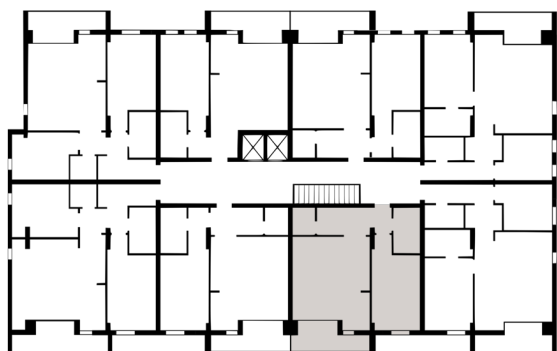

# Cartier Transilvania

APARTAMENTE BRASOV

T5 - Ap.48	2 camere
	Etaj 6
Camera de zi	24,2mp
Bucatarie	5,2mp
Dormitor	17,3mp
Hol	8,7mp
Baie	4,9mp
Grup sanitar	2,3mp
Balcon	8,5mp
Suprafata utila	62,6mp
Suprafata totala utila	71,1mp