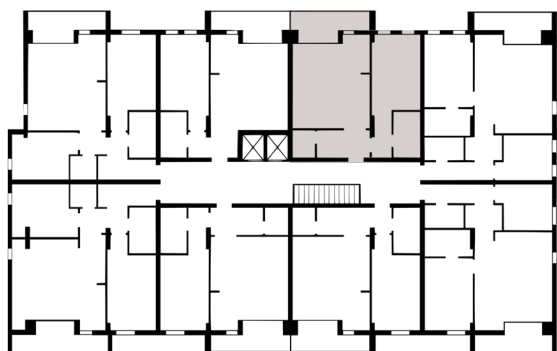

# Cartier Transilvania

APARTAMENTE BRASOV

T5 - Ap.45	2 camere
	Etaj 6
Camera de zi	24,2mp
Bucatarie	5,2mp
Dormitor	19,5mp
Hol	6,4mp
Baie	4,9mp
Grup sanitar	2,3mp
Balcon	8,5mp
Suprafata utila	62,5mp
Suprafata totala utila	71,0mp

# Cartier Transilvania

APARTAMENTE BRASOV

<u>T5 - Ap.45</u>	<u>2 camere</u>
	<u>Etaj 6</u>
<u>Camera de zi</u>	<u>24,2mp</u>
<u>Bucatarie</u>	<u>5,2mp</u>
<u>Dormitor</u>	<u>19,5mp</u>
<u>Hol</u>	<u>6,4mp</u>
<u>Baie</u>	<u>4,9mp</u>
<u>Grup sanitar</u>	<u>2,3mp</u>
<u>Balcon</u>	<u>8,5mp</u>
<u>Suprafata utila</u>	<u>62,5mp</u>
<u>Suprafata totala utila</u>	<u>71,0mp</u>