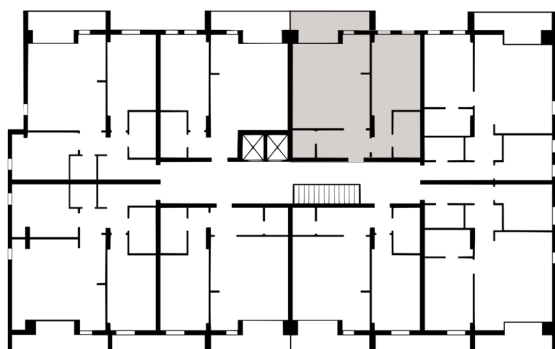

# Cartier Transilvania

APARTAMENTE BRASOV

T5 - Ap.45	2 camere
	Etaj 6
Camera de zi	24,2mp
Bucatarie	5,2mp
Dormitor	19,5mp
Hol	6,4mp
Baie	4,9mp
Grup sanitar	2,3mp
Balcon	8,5mp
Suprafata utila	62,5mp
Suprafata totala utila	71,0mp