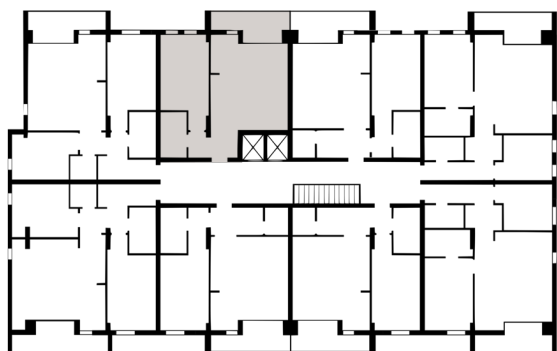

Cartier Transilvania

APARTAMENTE BRASOV

T5 - Ap.44	2 camere
	Etaj 6
Camera de zi	24,2mp
Bucatarie	5,2mp
Dormitor	17,3mp
Hol	5,5mp
Baie	4,9mp
Balcon	8,5mp
Suprafata utila	57,1mp
Suprafata totala utila	65,6mp