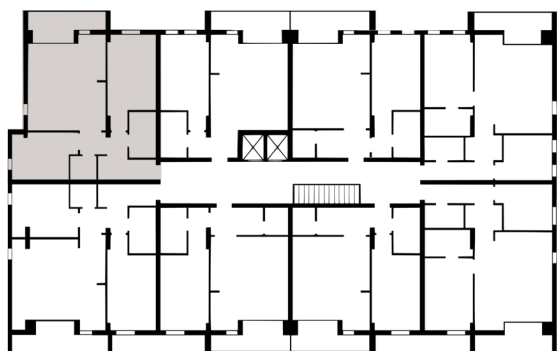

E: contact@cartiertransilvania.ro
T: +40 730 909 000

Cartier Transilvania

APARTAMENTE BRASOV

<u>T5 - Ap.43</u>	<u>2 camere</u>
	<u>Etaj 6</u>
<u>Camera de zi</u>	<u>23,7mp</u>
<u>Bucatarie</u>	<u>6,2mp</u>
<u>Dormitor</u>	<u>17,3mp</u>
<u>Birou</u>	<u>12,6mp</u>
<u>Hol</u>	<u>10,8mp</u>
<u>Baie</u>	<u>4,9mp</u>
<u>Grup sanitar</u>	<u>2,2mp</u>
<u>Balcon</u>	<u>8,3mp</u>
<u>Suprafata utila</u>	<u>77,7mp</u>
<u>Suprafata totala utila</u>	<u>86,0mp</u>