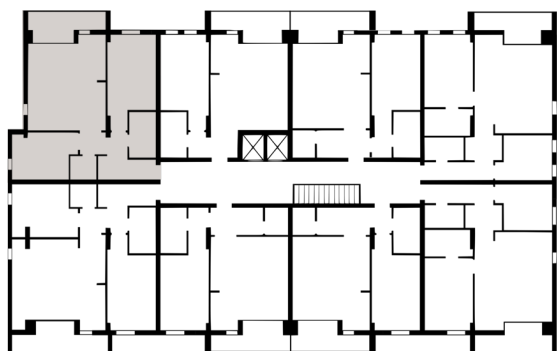

Cartier Transilvania

APARTAMENTE BRASOV

<u>T5 - Ap.43</u>	<u>2 camere</u>
	<u>Etaj 6</u>
<u>Camera de zi</u>	<u>23,7mp</u>
<u>Bucatarie</u>	<u>6,2mp</u>
<u>Dormitor</u>	<u>17,3mp</u>
<u>Birou</u>	<u>12,6mp</u>
<u>Hol</u>	<u>10,8mp</u>
<u>Baie</u>	<u>4,9mp</u>
<u>Grup sanitar</u>	<u>2,2mp</u>
<u>Balcon</u>	<u>8,3mp</u>
<u>Suprafata utila</u>	<u>77,7mp</u>
<u>Suprafata totala utila</u>	<u>86,0mp</u>