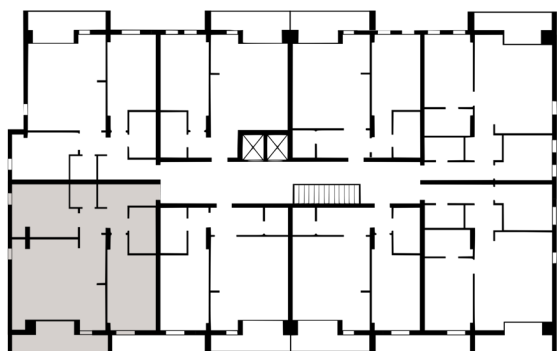

Cartier Transilvania

APARTAMENTE BRASOV

<u>T5 - Ap.42</u>	<u>2 camere</u>
	<u>Etaj 6</u>
<u>Camera de zi</u>	<u>27,6mp</u>
<u>Bucatarie</u>	<u>6,2mp</u>
<u>Dormitor</u>	<u>17,3mp</u>
<u>Birou</u>	<u>14,1mp</u>
<u>Hol</u>	<u>12,5mp</u>
<u>Baie</u>	<u>4,9mp</u>
<u>Grup sanitar</u>	<u>2,2mp</u>
<u>Balcon</u>	<u>9,6mp</u>
<u>Suprafata utila</u>	<u>84,8mp</u>
<u>Suprafata totala utila</u>	<u>94,4mp</u>

E: contact@cartiertransilvania.ro
T: +40 730 909 000