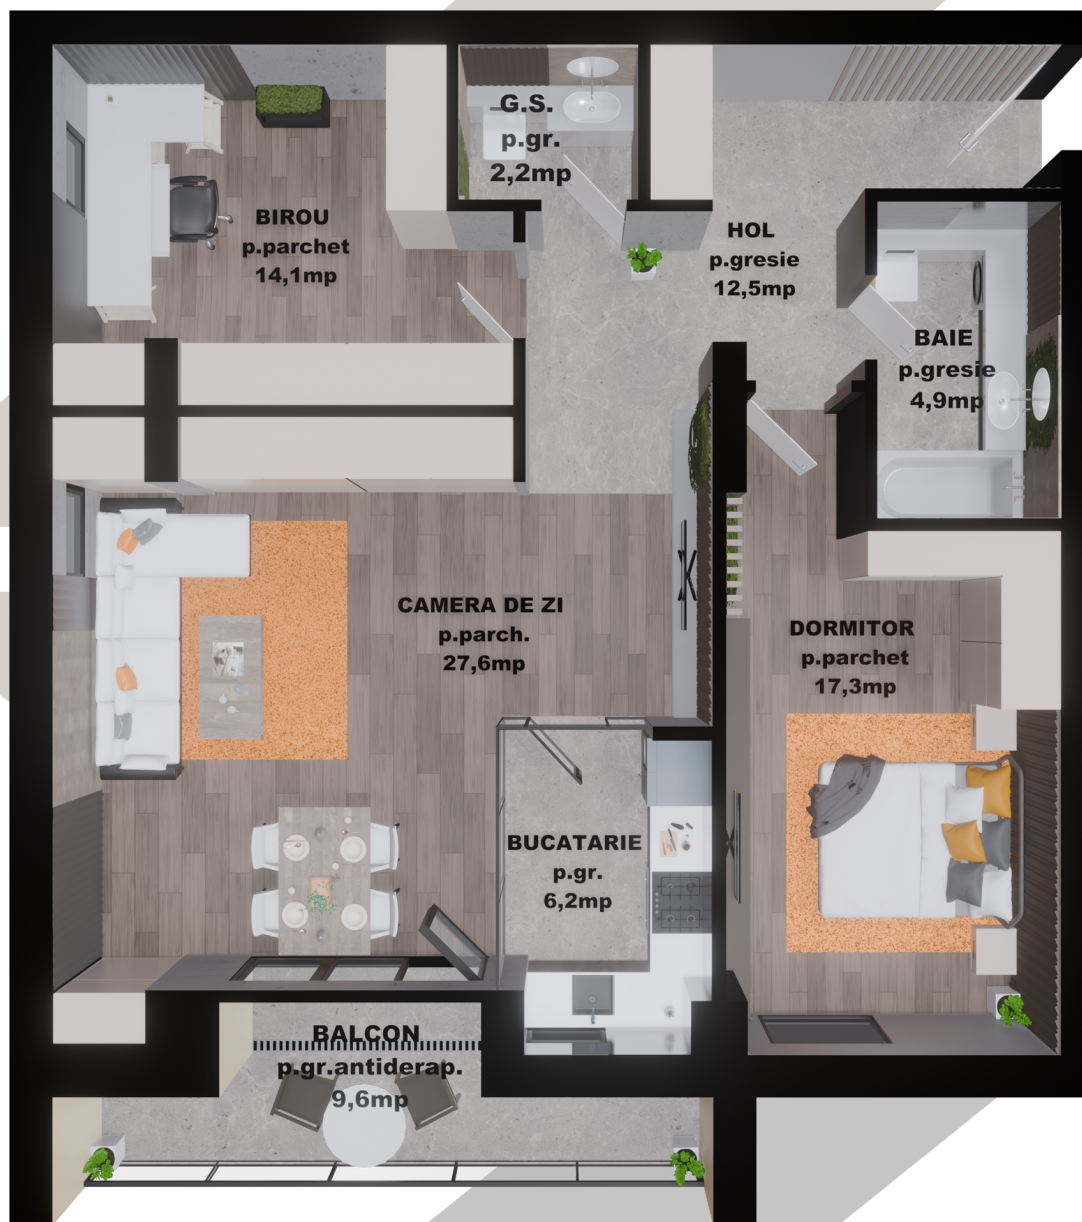

Cartier Transilvania

APARTAMENTE BRASOV

T5 - Ap.42	2 camere
	Etaj 6
Camera de zi	27,6mp
Bucatarie	6,2mp
Dormitor	17,3mp
Birou	14,1mp
Hol	12,5mp
Baie	4,9mp
Grup sanitar	2,2mp
Balcon	9,6mp
Suprafata utila	84,8mp
Suprafata totala utila	94,4mp

E: contact@cartiertransilvania.ro
T: +40 730 909 000