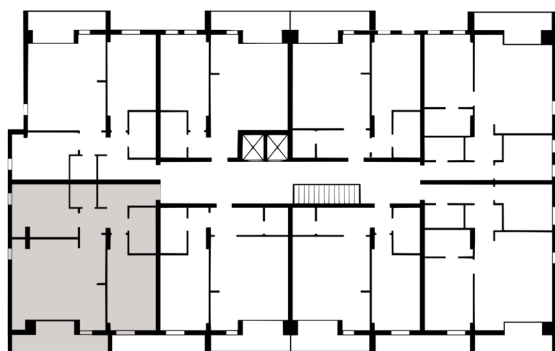

Cartier Transilvania

APARTAMENTE BRASOV

T5 - Ap.42	2 camere
	Etaj 6
Camera de zi	27,6mp
Bucatarie	6,2mp
Dormitor	17,3mp
Birou	14,1mp
Hol	12,5mp
Baie	4,9mp
Grup sanitar	2,2mp
Balcon	9,6mp
Suprafata utila	84,8mp
Suprafata totala utila	94,4mp