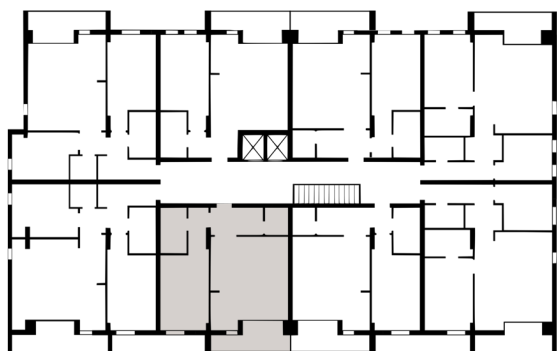

Cartier Transilvania

APARTAMENTE BRASOV

T5 - Ap.41	2 camere
	Etaj 6
Camera de zi	24,2mp
Bucatarie	5,2mp
Dormitor	19,5mp
Hol	6,4mp
Baie	4,9mp
Grup sanitar	2,3mp
Balcon	8,5mp
Suprafata utila	62,5mp
Suprafata totala utila	71,0mp