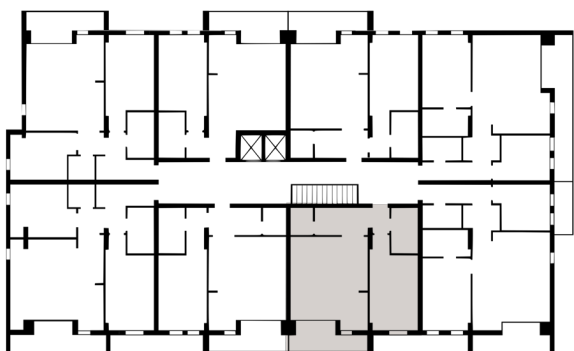

Cartier Transilvania

APARTAMENTE BRASOV

<u>T5 - Ap.40</u>	<u>2 camere</u>
	<u>Etaj 5</u>
<u>Camera de zi</u>	<u>24,2mp</u>
<u>Bucatarie</u>	<u>5,2mp</u>
<u>Dormitor</u>	<u>17,3mp</u>
<u>Hol</u>	<u>8,7mp</u>
<u>Baie</u>	<u>4,9mp</u>
<u>Grup sanitar</u>	<u>2,3mp</u>
<u>Balcon</u>	<u>8,5mp</u>
<u>Suprafata utila</u>	<u>62,6mp</u>
<u>Suprafata totala utila</u>	<u>71,1mp</u>

E: contact@cartiertransilvania.ro
T: +40 730 909 000