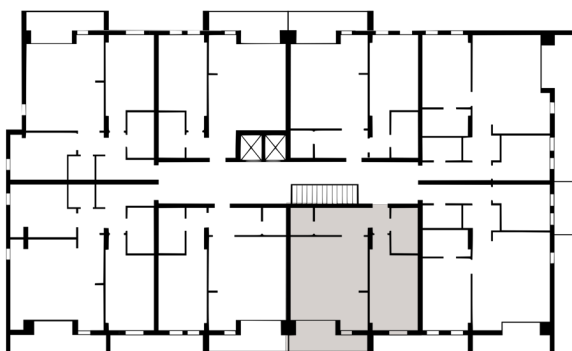

Cartier Transilvania

APARTAMENTE BRASOV

T5 - Ap.40	2 camere
	Etaj 5
Camera de zi	24,2mp
Bucatarie	5,2mp
Dormitor	17,3mp
Hol	8,7mp
Baie	4,9mp
Grup sanitar	2,3mp
Balcon	8,5mp
Suprafata utila	62,6mp
Suprafata totala utila	71,1mp