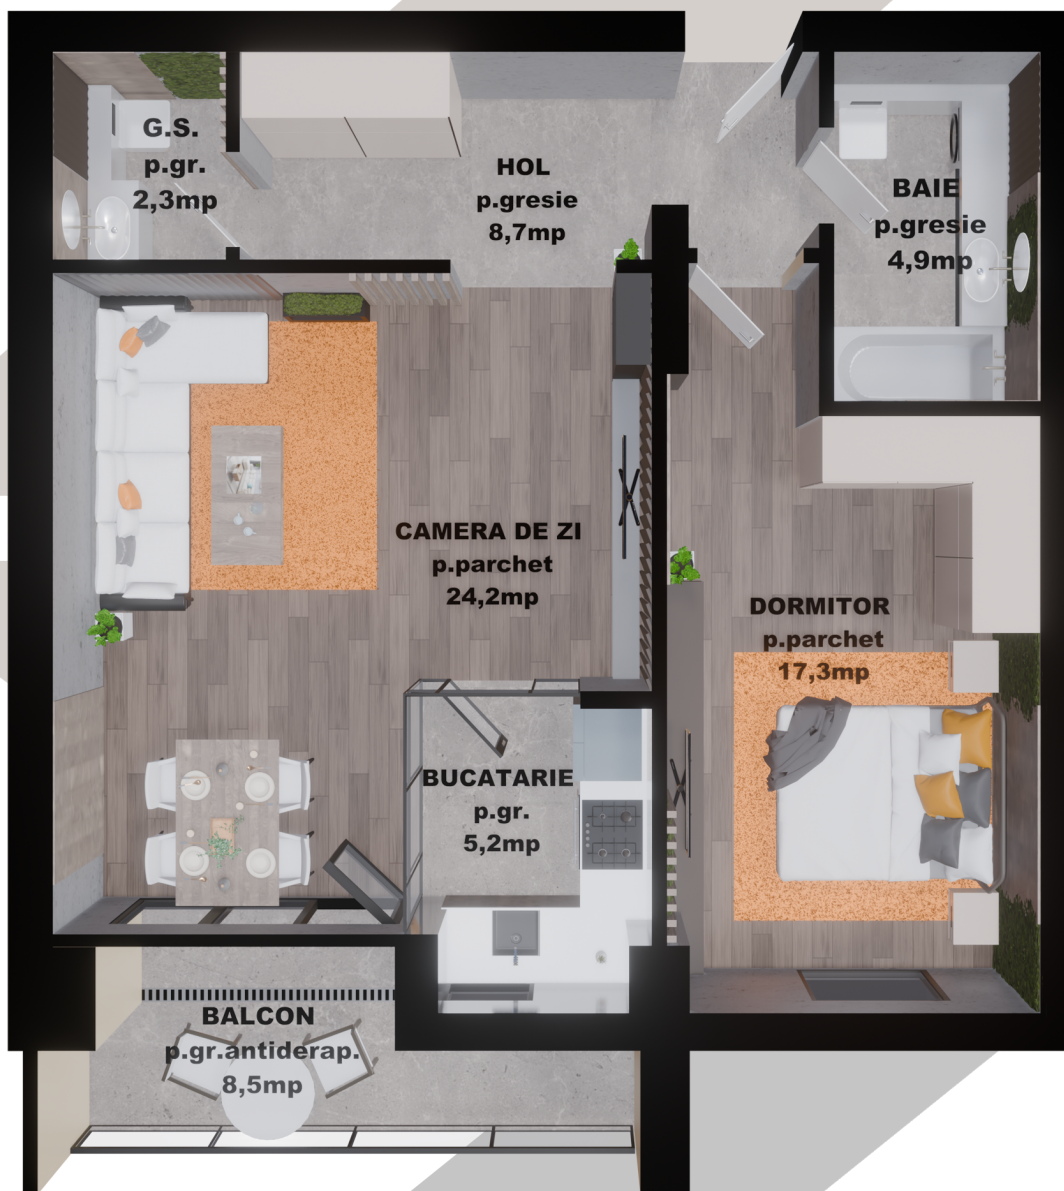

Cartier Transilvania

APARTAMENTE BRASOV

T5 - Ap.40	2 camere
	Etaj 5
Camera de zi	24,2mp
Bucatarie	5,2mp
Dormitor	17,3mp
Hol	8,7mp
Baie	4,9mp
Grup sanitar	2,3mp
Balcon	8,5mp
Suprafata utila	62,6mp
Suprafata totala utila	71,1mp

E: contact@cartiertransilvania.ro
T: +40 730 909 000

Cartier Transilvania

APARTAMENTE BRASOV

<u>T5 - Ap.40</u>	<u>2 camere</u>
	<u>Etaj 5</u>
<u>Camera de zi</u>	<u>24,2mp</u>
<u>Bucatarie</u>	<u>5,2mp</u>
<u>Dormitor</u>	<u>17,3mp</u>
<u>Hol</u>	<u>8,7mp</u>
<u>Baie</u>	<u>4,9mp</u>
<u>Grup sanitar</u>	<u>2,3mp</u>
<u>Balcon</u>	<u>8,5mp</u>
<u>Suprafata utila</u>	<u>62,6mp</u>
<u>Suprafata totala utila</u>	<u>71,1mp</u>