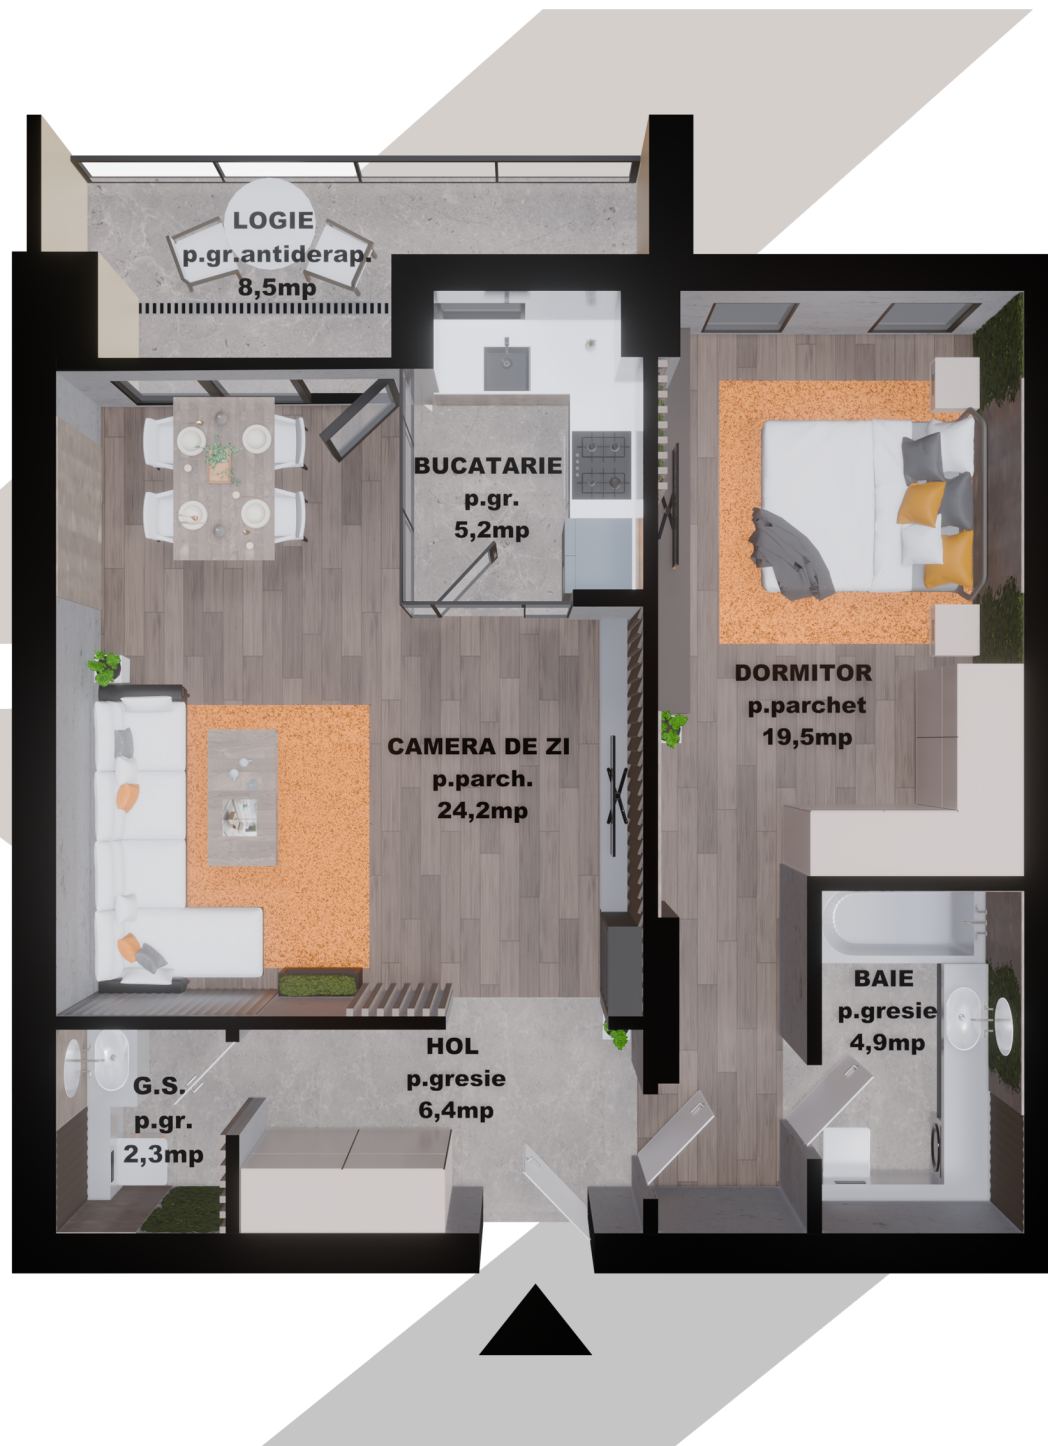

Cartier Transilvania

APARTAMENTE BRASOV

<u>T5 - Ap.37</u>	<u>2 camere</u>
	<u>Etaj 5</u>
<u>Camera de zi</u>	<u>24,2mp</u>
<u>Bucatarie</u>	<u>5,2mp</u>
<u>Dormitor</u>	<u>19,5mp</u>
<u>Hol</u>	<u>6,4mp</u>
<u>Baie</u>	<u>4,9mp</u>
<u>Grup sanitar</u>	<u>2,3mp</u>
<u>Balcon</u>	<u>8,5mp</u>
<u>Suprafata utila</u>	<u>62,5mp</u>
<u>Suprafata totala utila</u>	<u>71,0mp</u>

E: contact@cartiertransilvania.ro
T: +40 730 909 000

Cartier Transilvania

APARTAMENTE BRASOV

<u>T5 - Ap.37</u>	<u>2 camere</u>
	<u>Etaj 5</u>
<u>Camera de zi</u>	<u>24,2mp</u>
<u>Bucatarie</u>	<u>5,2mp</u>
<u>Dormitor</u>	<u>19,5mp</u>
<u>Hol</u>	<u>6,4mp</u>
<u>Baie</u>	<u>4,9mp</u>
<u>Grup sanitar</u>	<u>2,3mp</u>
<u>Balcon</u>	<u>8,5mp</u>
<u>Suprafata utila</u>	<u>62,5mp</u>
<u>Suprafata totala utila</u>	<u>71,0mp</u>