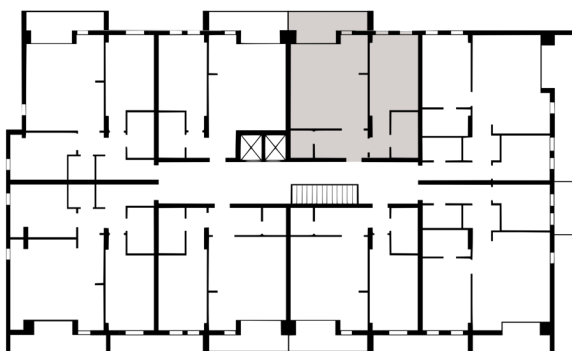

Cartier Transilvania

APARTAMENTE BRASOV

<u>T5 - Ap.37</u>	<u>2 camere</u>
	<u>Etaj 5</u>
<u>Camera de zi</u>	<u>24,2mp</u>
<u>Bucatarie</u>	<u>5,2mp</u>
<u>Dormitor</u>	<u>19,5mp</u>
<u>Hol</u>	<u>6,4mp</u>
<u>Baie</u>	<u>4,9mp</u>
<u>Grup sanitar</u>	<u>2,3mp</u>
<u>Balcon</u>	<u>8,5mp</u>
<u>Suprafata utila</u>	<u>62,5mp</u>
<u>Suprafata totala utila</u>	<u>71,0mp</u>