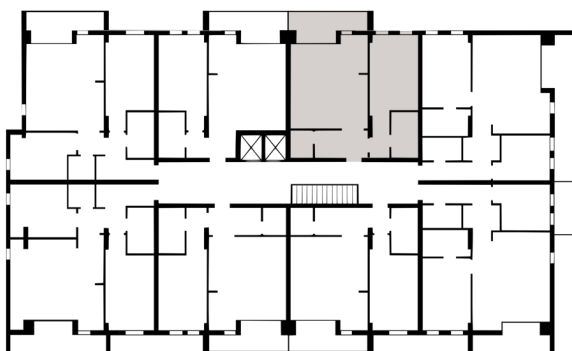

Cartier Transilvania

APARTAMENTE BRASOV

<u>T5 - Ap.37</u>	<u>2 camere</u>
	<u>Etaj 5</u>
<u>Camera de zi</u>	<u>24,2mp</u>
<u>Bucatarie</u>	<u>5,2mp</u>
<u>Dormitor</u>	<u>19,5mp</u>
<u>Hol</u>	<u>6,4mp</u>
<u>Baie</u>	<u>4,9mp</u>
<u>Grup sanitar</u>	<u>2,3mp</u>
<u>Balcon</u>	<u>8,5mp</u>
<u>Suprafata utila</u>	<u>62,5mp</u>
<u>Suprafata totala utila</u>	<u>71,0mp</u>

E: contact@cartiertransilvania.ro
T: +40 730 909 000

Cartier Transilvania

APARTAMENTE BRASOV

<u>T5 - Ap.37</u>	<u>2 camere</u>
	<u>Etaj 5</u>
<u>Camera de zi</u>	<u>24,2mp</u>
<u>Bucatarie</u>	<u>5,2mp</u>
<u>Dormitor</u>	<u>19,5mp</u>
<u>Hol</u>	<u>6,4mp</u>
<u>Baie</u>	<u>4,9mp</u>
<u>Grup sanitar</u>	<u>2,3mp</u>
<u>Balcon</u>	<u>8,5mp</u>
<u>Suprafata utila</u>	<u>62,5mp</u>
<u>Suprafata totala utila</u>	<u>71,0mp</u>